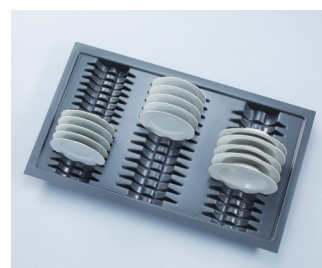

Прекрасный обзор и полный порядок в ящике

- Легкий уход
- Гигиеничный материал
- Высококачественный прочный пластик, толщина 2,5мм
- Актуальный темно-серый цвет
- Для ящиков TandemBox Blum и InnoTech Hettich

	ширина шкафа, мм	артикул	ширина	глубина	высота	
		TandemBox Blum	603805025-07	518	473	58
	<b>600</b>	InnoTech Hettich	603805025-06	513	461	58
		TandemBox Blum	903805025-05	818	473	58
	<b>900</b>	InnoTech Hettich	903805025-06	813	461	58