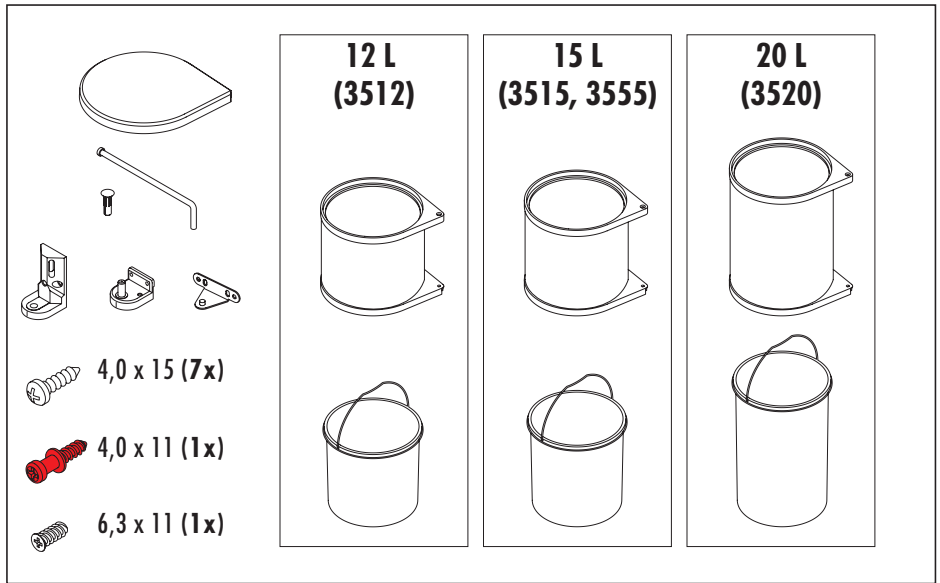

D Montageanleitung - Bitte aufbewahren
GB Installation instruction - please keep safe
FR Conserver les instruction de montage s.v.p

NL Montagehandleiding goed bewaren
IT Si prega di conservare le istruzioni di montaggio
RU Пожалуйста, сохраните инструкцию по сборке