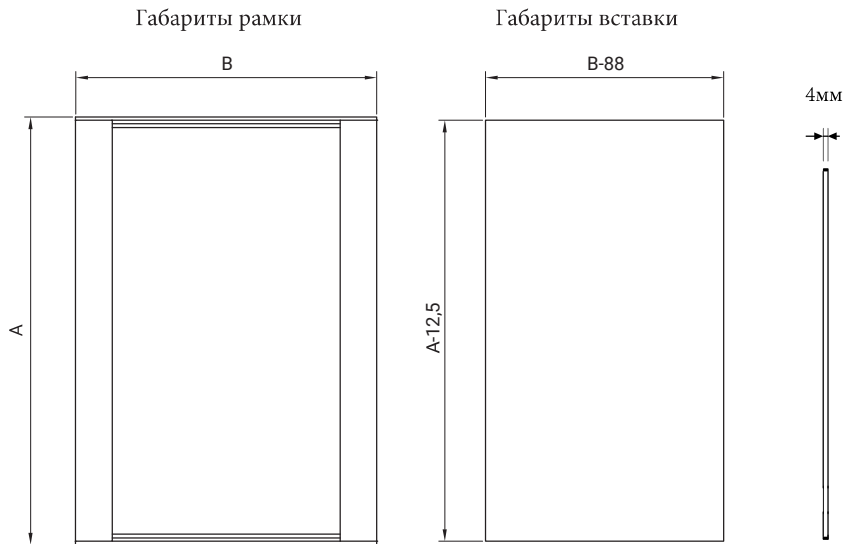

Горизонтальный профиль с уплотнителем

материал алюминий

цвет розовое золото, эффектный

длина, мм	296	446	496	596
артикул	E0135.0296.G	E0135.0446.G	E0135.0496.G	E0135.0596.G

Для сборки вам понадобится

Саморез

для соединения профилей

3,9 × 25

цвет розовое золото, эффектный

материал	сталь
артикул	S01.G

ALUMOVE ESTET

Запил под 90°

Сборка

Из горизонтального и вертикального профиля-ручки