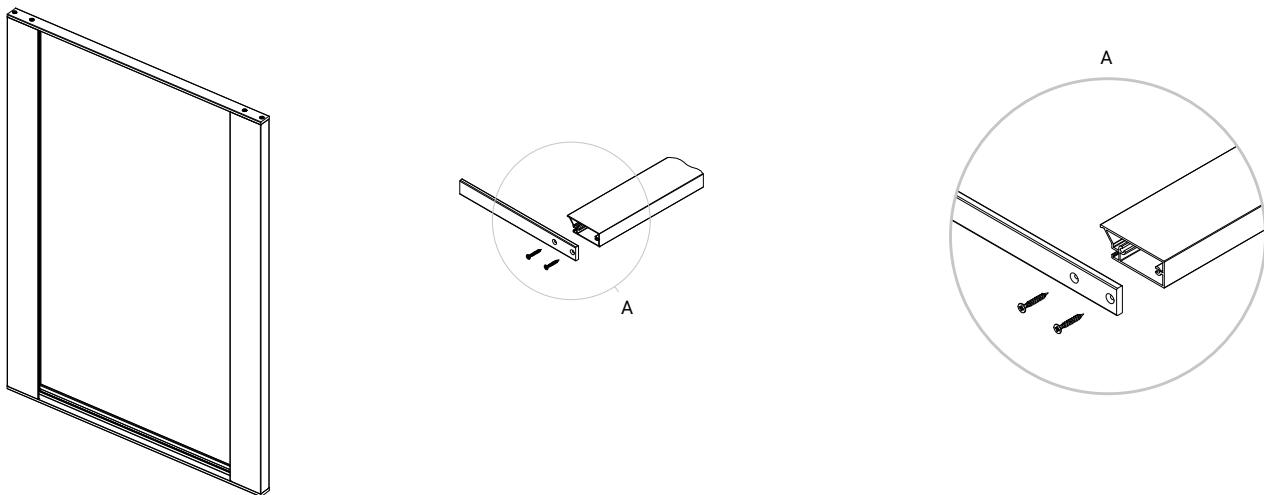

для соединения профилей

3,9 × 25

цвет розовое золото, эффектный

материал	сталь
артикул	S01.G

ALUMOVE ESTET

Запил под 90°

Сборка

Из горизонтального и вертикального профиля-ручки