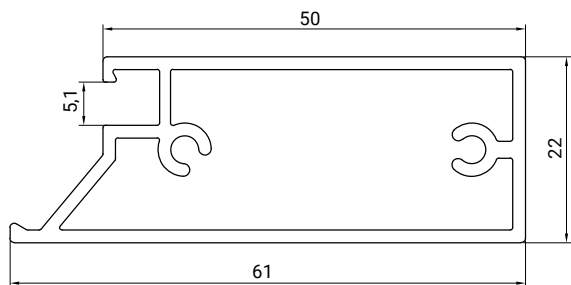

медь

никель

латунь

ALUMOVE ESTET

Вертикальный профиль-ручка с уплотнителем

материал алюминий

цвет розовое золото, эффектный

длина, мм	3000	4000
артикул	E0134.3000.G	E0134.4000.G

Горизонтальный профиль с уплотнителем

материал алюминий

цвет розовое золото, эффектный

длина, мм	296	446	496	596
артикул	E0135.0296.G	E0135.0446.G	E0135.0496.G	E0135.0596.G

Для сборки вам понадобится

Саморез

для соединения профилей

3,9 × 25

цвет розовое золото, эффектный

материал	сталь
артикул	S01.G

ALUMOVE ESTET

Запил под 90°

Сборка

Из горизонтального и вертикального профиля-ручки