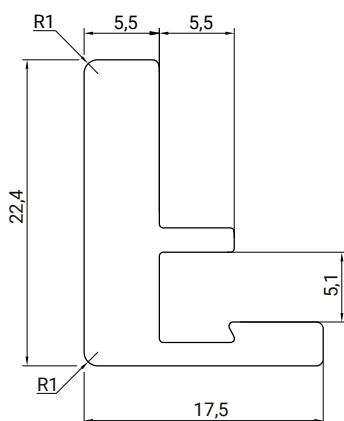

медь

никель

латунь

ALUMOVE ESTET

Вертикальный профиль-ручка с уплотнителем

материал алюминий

цвет розовое золото, эффектный

длина, мм	3000	4000
артикул	E0134.3000.G	E0134.4000.G

Горизонтальный профиль с уплотнителем

материал алюминий

цвет розовое золото, эффектный

длина, мм	296	446	496	596
артикул	E0135.0296.G	E0135.0446.G	E0135.0496.G	E0135.0596.G

Для сборки вам понадобится

Саморез

для соединения профилей

3,9 × 25

цвет розовое золото, эффектный

материал	сталь
артикул	S01.G

ALUMOVE ESTET

Запил под 90°

Сборка

Из горизонтального и вертикального профиля-ручки