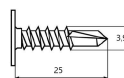

Горизонтальный профиль с уплотнителем

материал алюминий

цвет розовое золото, эффектный

длина, мм	296	446	496	596
артикул	E0135.0296.G	E0135.0446.G	E0135.0496.G	E0135.0596.G

Для сборки вам понадобится

Саморез

для соединения профилей

3,9 × 25

цвет розовое золото, эффектный

материал	сталь
артикул	S01.G

ALUMOVE ESTET

Запил под 90°

Сборка

Из горизонтального и вертикального профиля-ручки