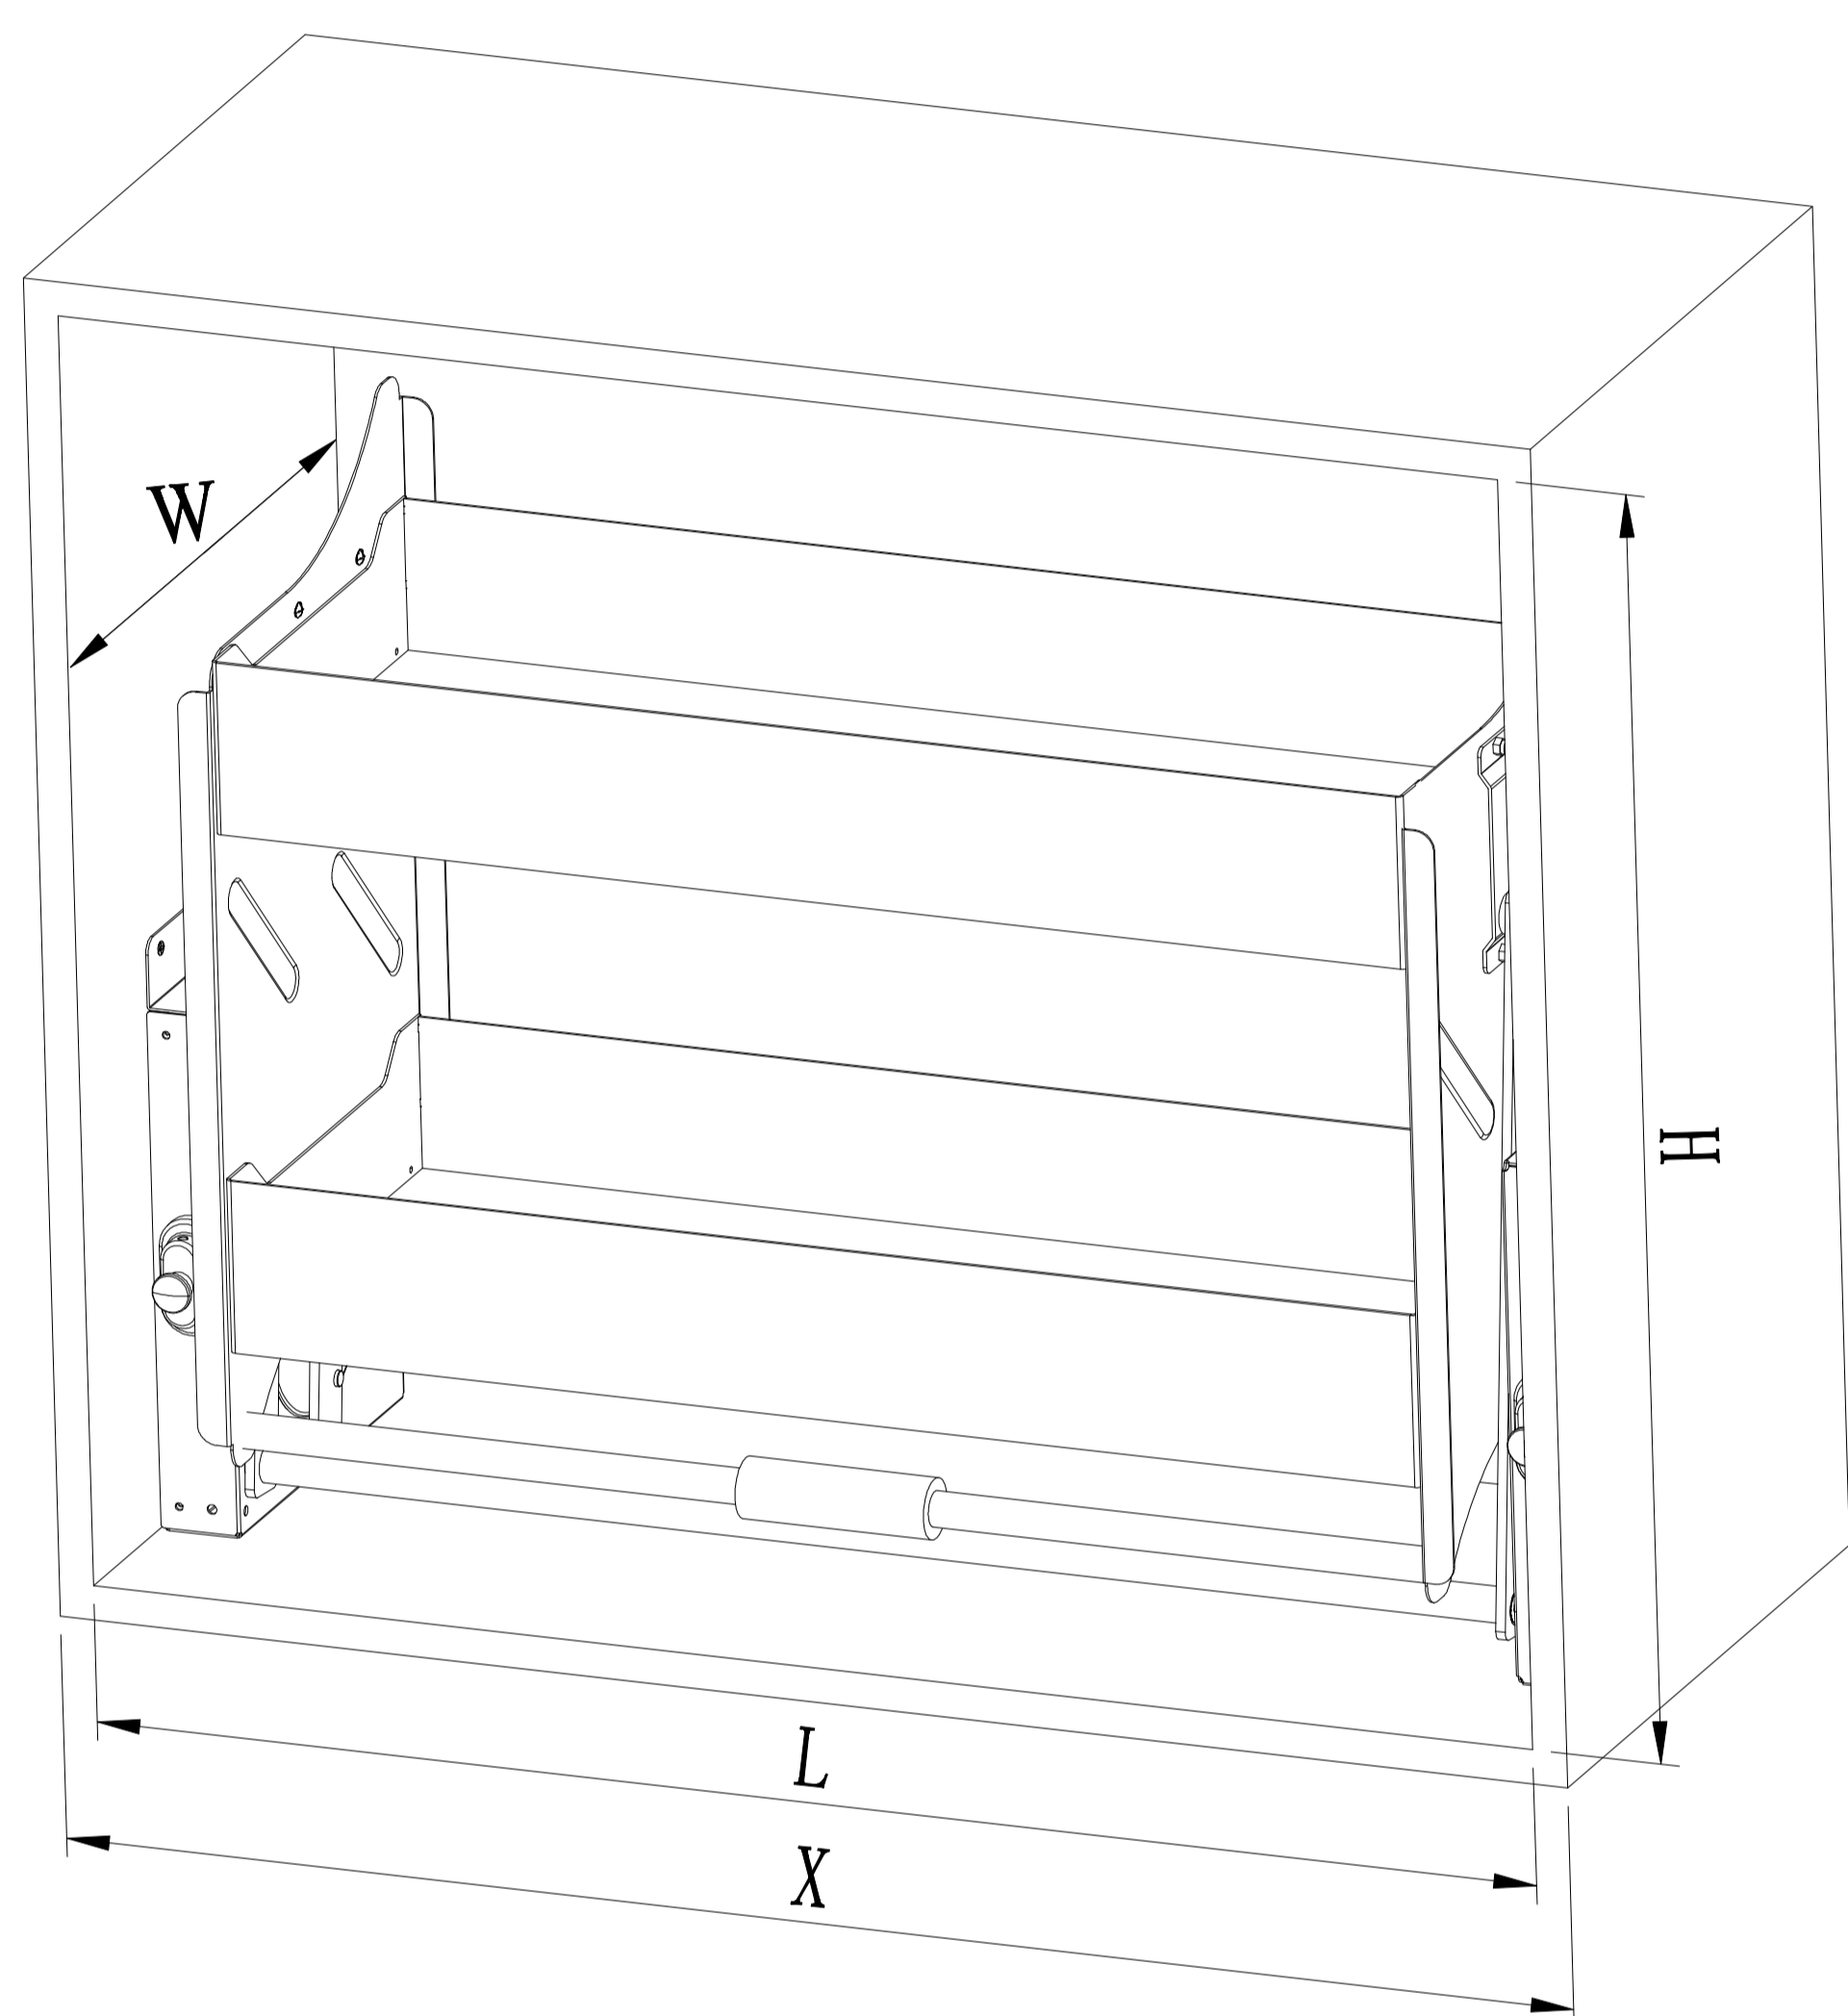

UL600XLJ PG
UL800XLJ PG

A X1

B X12

i

1

X	L	H	W
600	Min564~Max568mm	Min 560	Min 290
800	Min 764~Max 768mm		

2

3