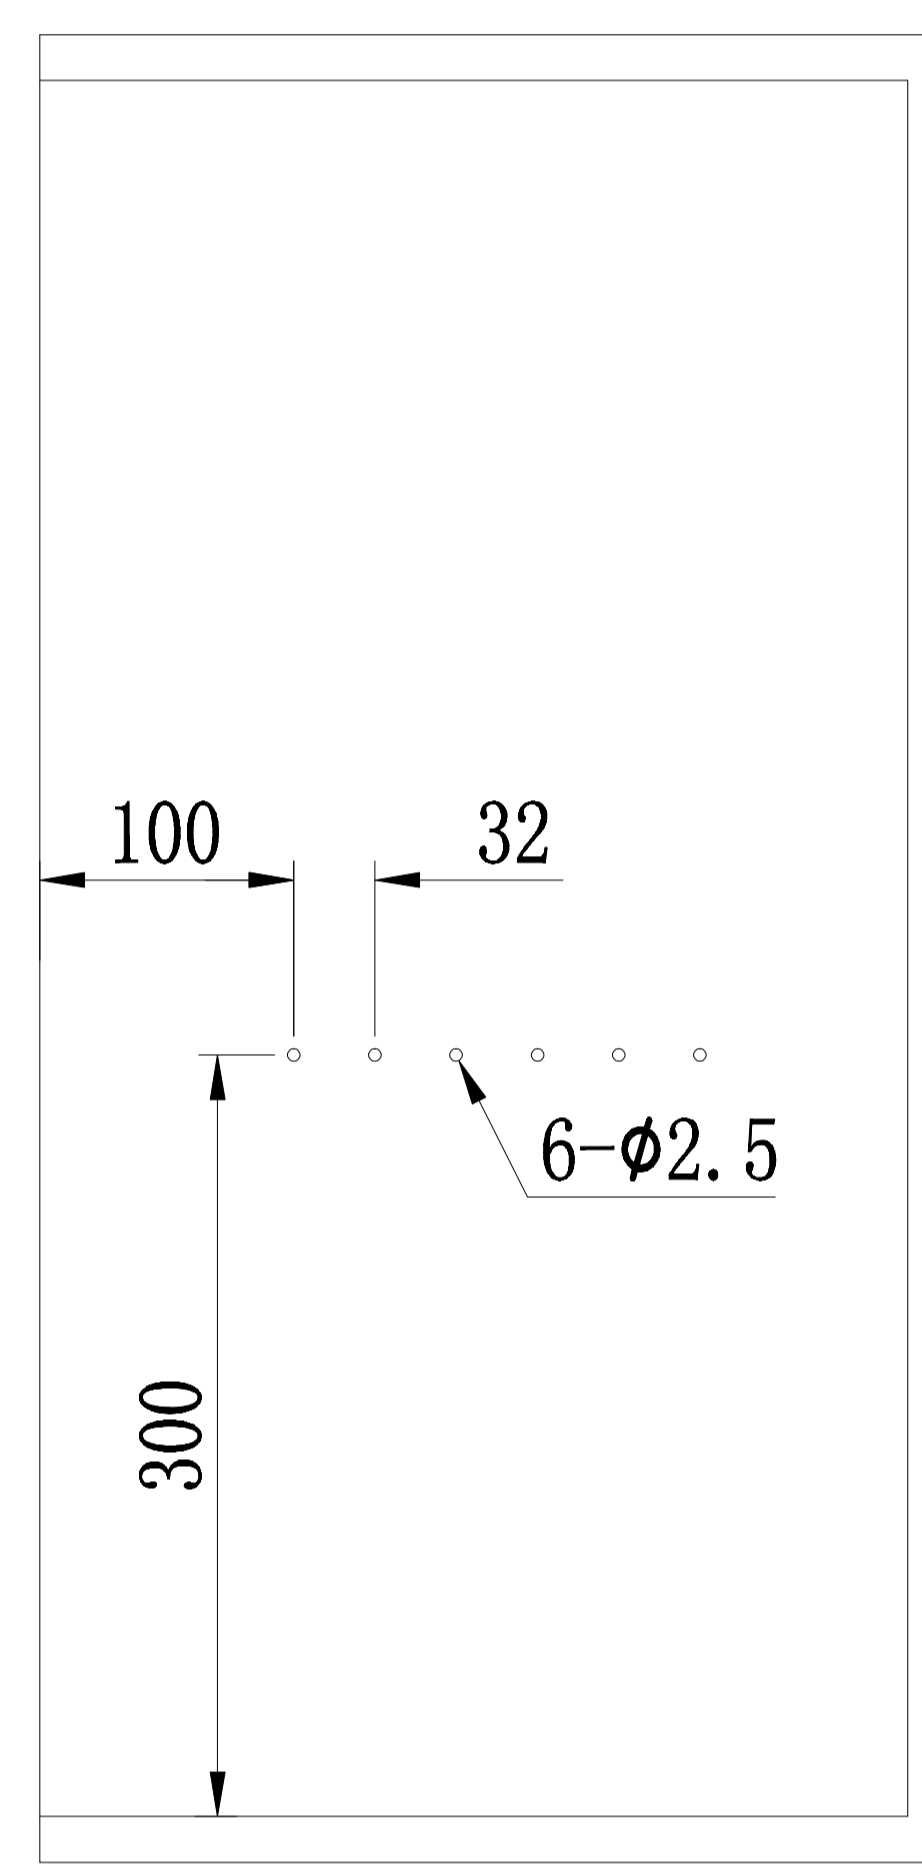

UL600XLJ PG
UL800XLJ PG

A X1

B X12

i

1

X	L	H	W
600	Min564~Max568mm	Min 560	Min 290
800	Min 764~Max 768mm		

2

3