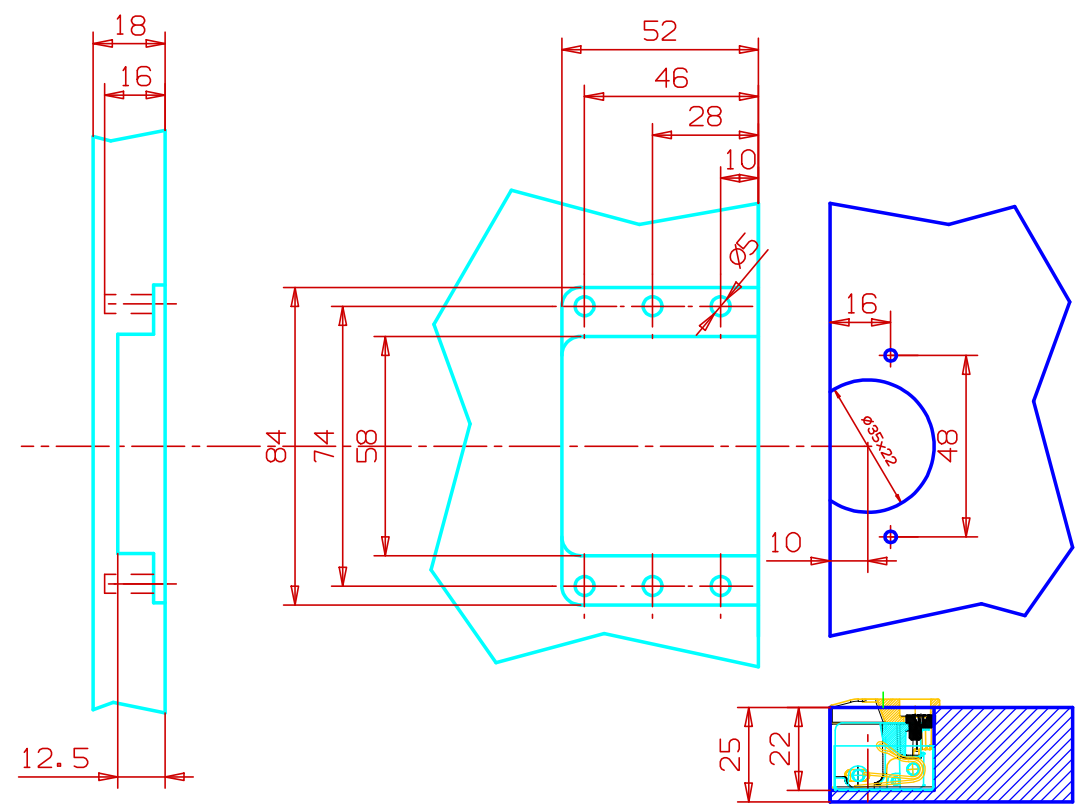

CQA3JE
CQA3KE
DQG5BX

CQA3JE
DQG5B

	DATA	NOME	
DISEGNATO			CLIENTE:
Assistenza Tecnica			CODICE CERNIERA:
SALICE			CODICE BASE:
A TERMINI DI LEGGE E' VIETATA LA RIPRODUZIONE E LA CESSIONE A TERZI DEL PRESENTE DISEGNO			