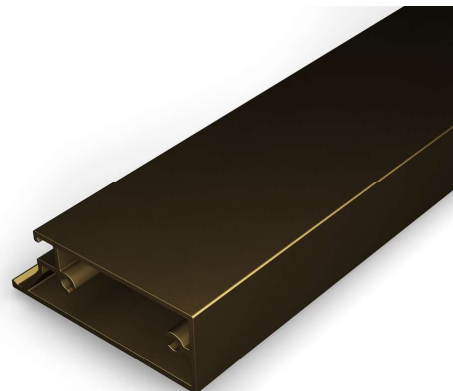

ALUMOVE ESTET

рамочный алюминиевый профиль

NORKPALM

norkpalm.ru

Вертикальный профиль-ручка в сочетании с узким горизонтальным профилем подчеркнёт эстетику пространства.

большой выбор цветов

безупречное качество покраски

медь

никель

розовое
золото

ALUMOVE ESTET

Вертикальный профиль-ручка с уплотнителем

материал алюминий

цвет оливковый темный, эффектный

длина, мм	3000	4000
артикул	E0134.3000.OI	E0134.4000.OI

Горизонтальный профиль с уплотнителем

материал алюминий

цвет оливковый темный, эффектный

длина, мм	296	446	496	596
артикул	E0135.0296.OI	E0135.0446.OI	E0135.0496.OI	E0135.0596.OI

Для сборки вам понадобится

Саморез

для соединения профилей

3,9 × 25

оливковый темный, эффектный

материал	сталь
артикул	S01.OI

ALUMOVE ESTET

Запил под 90°

Сборка