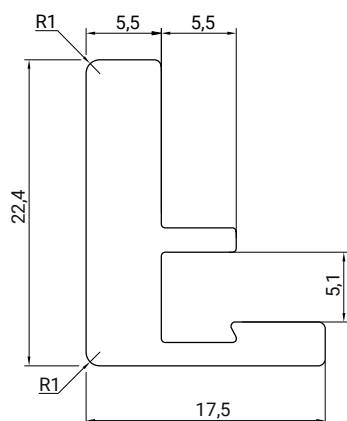

медь

никель

розовое
золото

ALUMOVE ESTET

Вертикальный профиль-ручка с уплотнителем

материал алюминий

цвет оливковый темный, эффектный

длина, мм	3000	4000
артикул	E0134.3000.OI	E0134.4000.OI

Горизонтальный профиль с уплотнителем

материал алюминий

цвет оливковый темный, эффектный

длина, мм	296	446	496	596
артикул	E0135.0296.OI	E0135.0446.OI	E0135.0496.OI	E0135.0596.OI

Для сборки вам понадобится