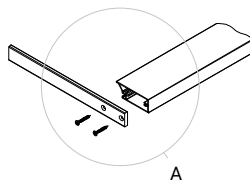

Саморез

для соединения профилей

3,9 × 25

оливковый темный, эффектный

материал	сталь
артикул	S01.OI

ALUMOVE ESTET

Запил под 90°

Сборка

Из горизонтального и вертикального профиля-ручки

Фрезеровка под петлю

Глубина врезки петли не более 13мм