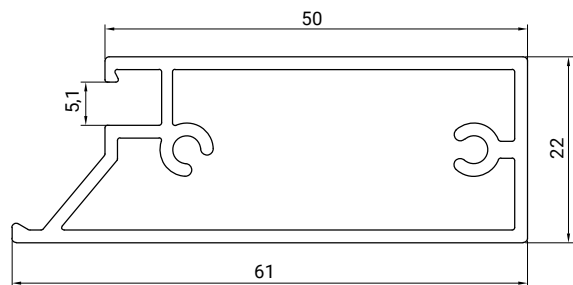

медь

никель

розовое
золото

ALUMOVE ESTET

Вертикальный профиль-ручка с уплотнителем

материал алюминий

цвет оливковый темный, эффектный

длина, мм	3000	4000
артикул	E0134.3000.OI	E0134.4000.OI

Горизонтальный профиль с уплотнителем

материал алюминий

цвет оливковый темный, эффектный

длина, мм	296	446	496	596
артикул	E0135.0296.OI	E0135.0446.OI	E0135.0496.OI	E0135.0596.OI

Для сборки вам понадобится