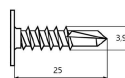

Саморез

для соединения профилей

3,9 × 25

оливковый темный, эффектный

материал	сталь
артикул	S01.OI