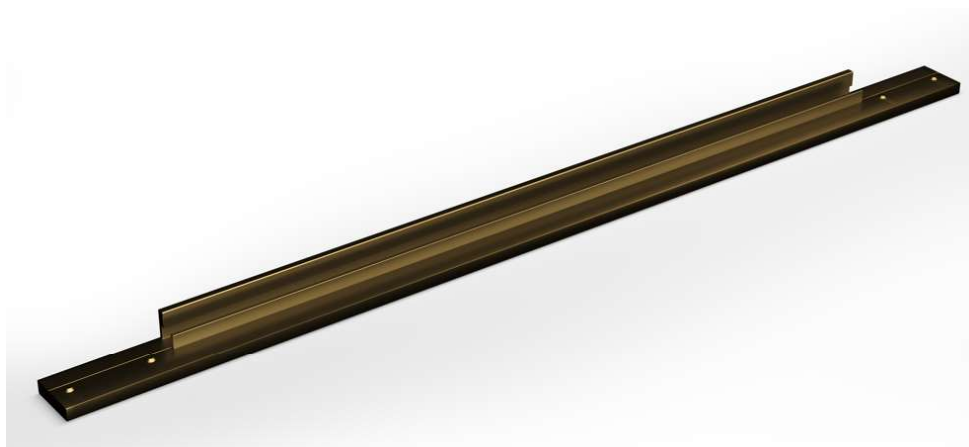

ALUMOVE ESTET

рамочный алюминиевый профиль

NORKPALM

norkpalm.ru

Вертикальный профиль-ручка в сочетании с узким горизонтальным профилем подчеркнёт эстетику пространства.

большой выбор цветов

безупречное качество покраски

медь

никель

розовое
золото

ALUMOVE ESTET

Вертикальный профиль-ручка с уплотнителем

материал алюминий

цвет оливковый темный, эффектный

длина, мм	3000	4000
артикул	E0134.3000.OI	E0134.4000.OI

Горизонтальный профиль с уплотнителем

материал алюминий

цвет оливковый темный, эффектный

длина, мм	296	446	496	596
артикул	E0135.0296.OI	E0135.0446.OI	E0135.0496.OI	E0135.0596.OI

Для сборки вам понадобится

Саморез

для соединения профилей

3,9 × 25

оливковый темный, эффектный

материал	сталь
артикул	S01.OI

ALUMOVE ESTET

Запил под 90°

Сборка