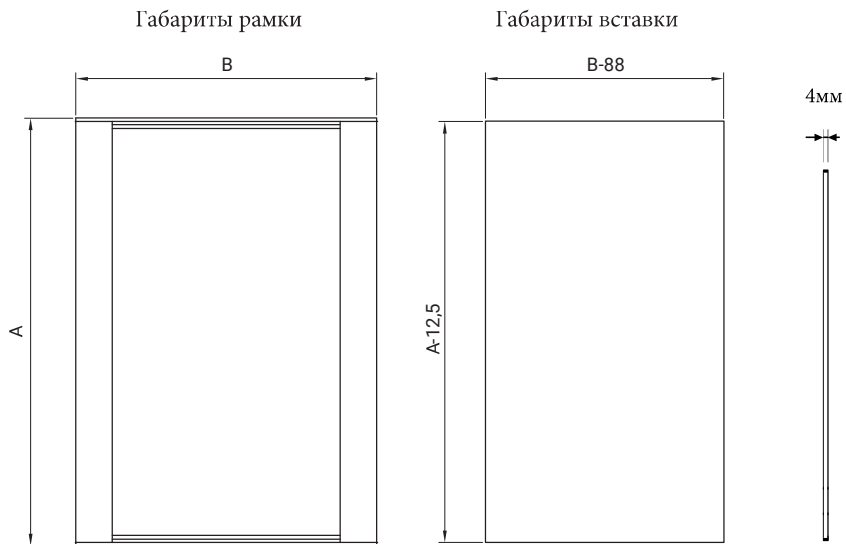

ALUMOVE ESTET

Запил под 90°