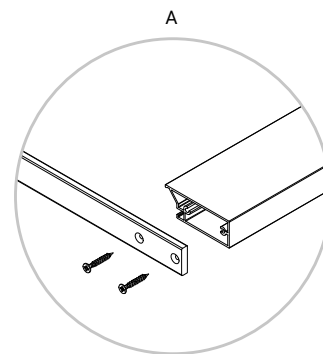

Саморез

для соединения профилей

3,9 × 25

оливковый темный, эффектный

материал	сталь
артикул	S01.OI

ALUMOVE ESTET

Запил под 90°

Сборка

Из горизонтального и вертикального профиля-ручки

Фрезеровка под петлю

Глубина врезки петли не более 13мм