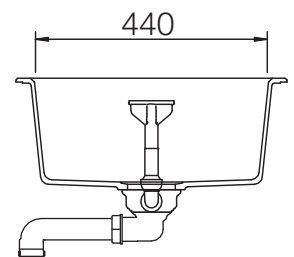

SCHOCK

CRISTADUR®

ETON 50D

Installation: Von oben / topmount
Ausschnitt / cut-out

Installation: Unterbau / undermount
Ausschnitt / cut-out

MASSANGABEN / MEASUREMENTS IN MM