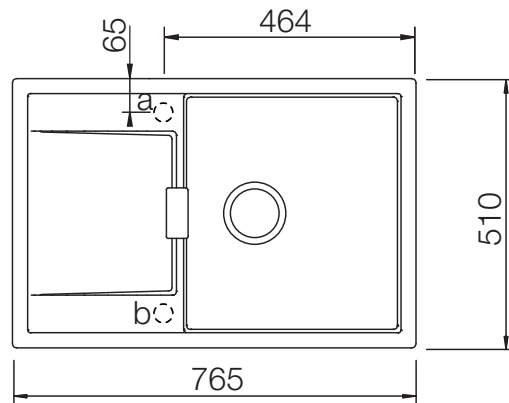

SCHOCK

CRISTADUR®

ETON 50D

Installation: Von oben / topmount
Ausschnitt / cut-out

Installation: Unterbau / undermount
Ausschnitt / cut-out

MASSANGABEN / MEASUREMENTS IN MM