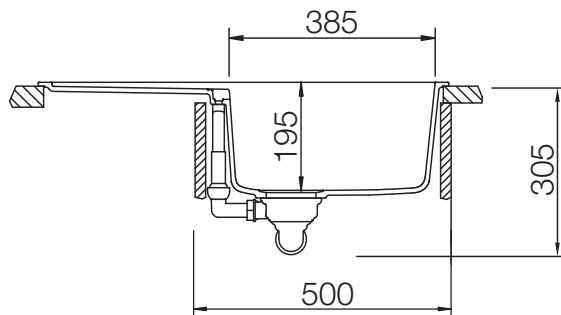

SCHOCK

CRISTADUR®

ETON 50D

Installation: Von oben / topmount
Ausschnitt / cut-out

Installation: Unterbau / undermount
Ausschnitt / cut-out

MASSANGABEN / MEASUREMENTS IN MM