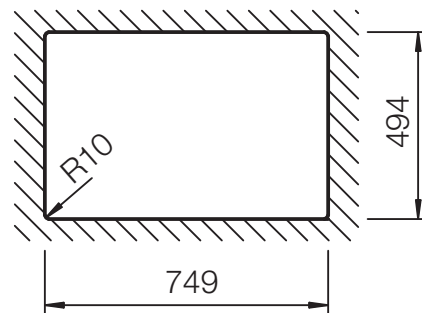

SCHOCK

CRISTADUR®

ETON 50D

Installation: Von oben / topmount
Ausschnitt / cut-out

Installation: Unterbau / undermount
Ausschnitt / cut-out

MASSANGABEN / MEASUREMENTS IN MM