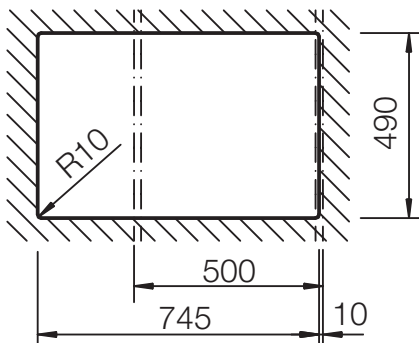

SCHOCK

CRISTADUR®

ETON 50D

Installation: Von oben / topmount
Ausschnitt / cut-out

Installation: Unterbau / undermount
Ausschnitt / cut-out

MASSANGABEN / MEASUREMENTS IN MM