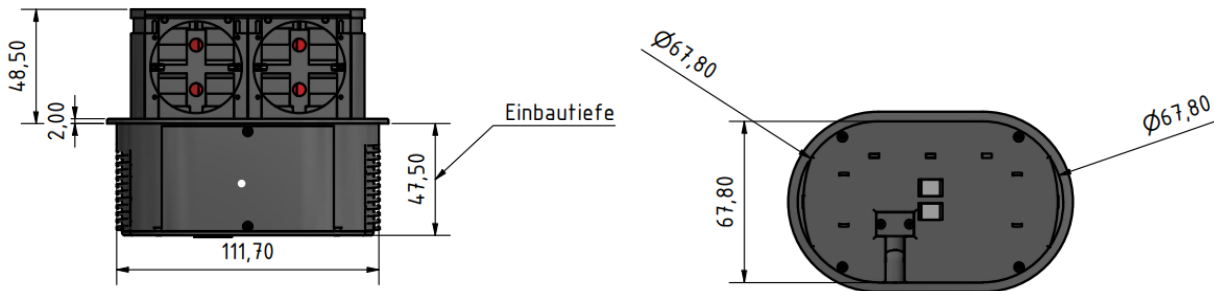

# PICCOLINO

2x 220V

2,0m кабель с "вилкой"

## Technische Daten / Техническая информация

Gehäuse / основание:	Kunststoff, schwarz / пластик черный
Abdeckung / крышка:	Edelstahl / нерж.сталь or schwarz-matt / черный
Einbautiefe/глубина установки:	49,00 mm
Эл.розетка 220В:	2 Stück / 2 шт.