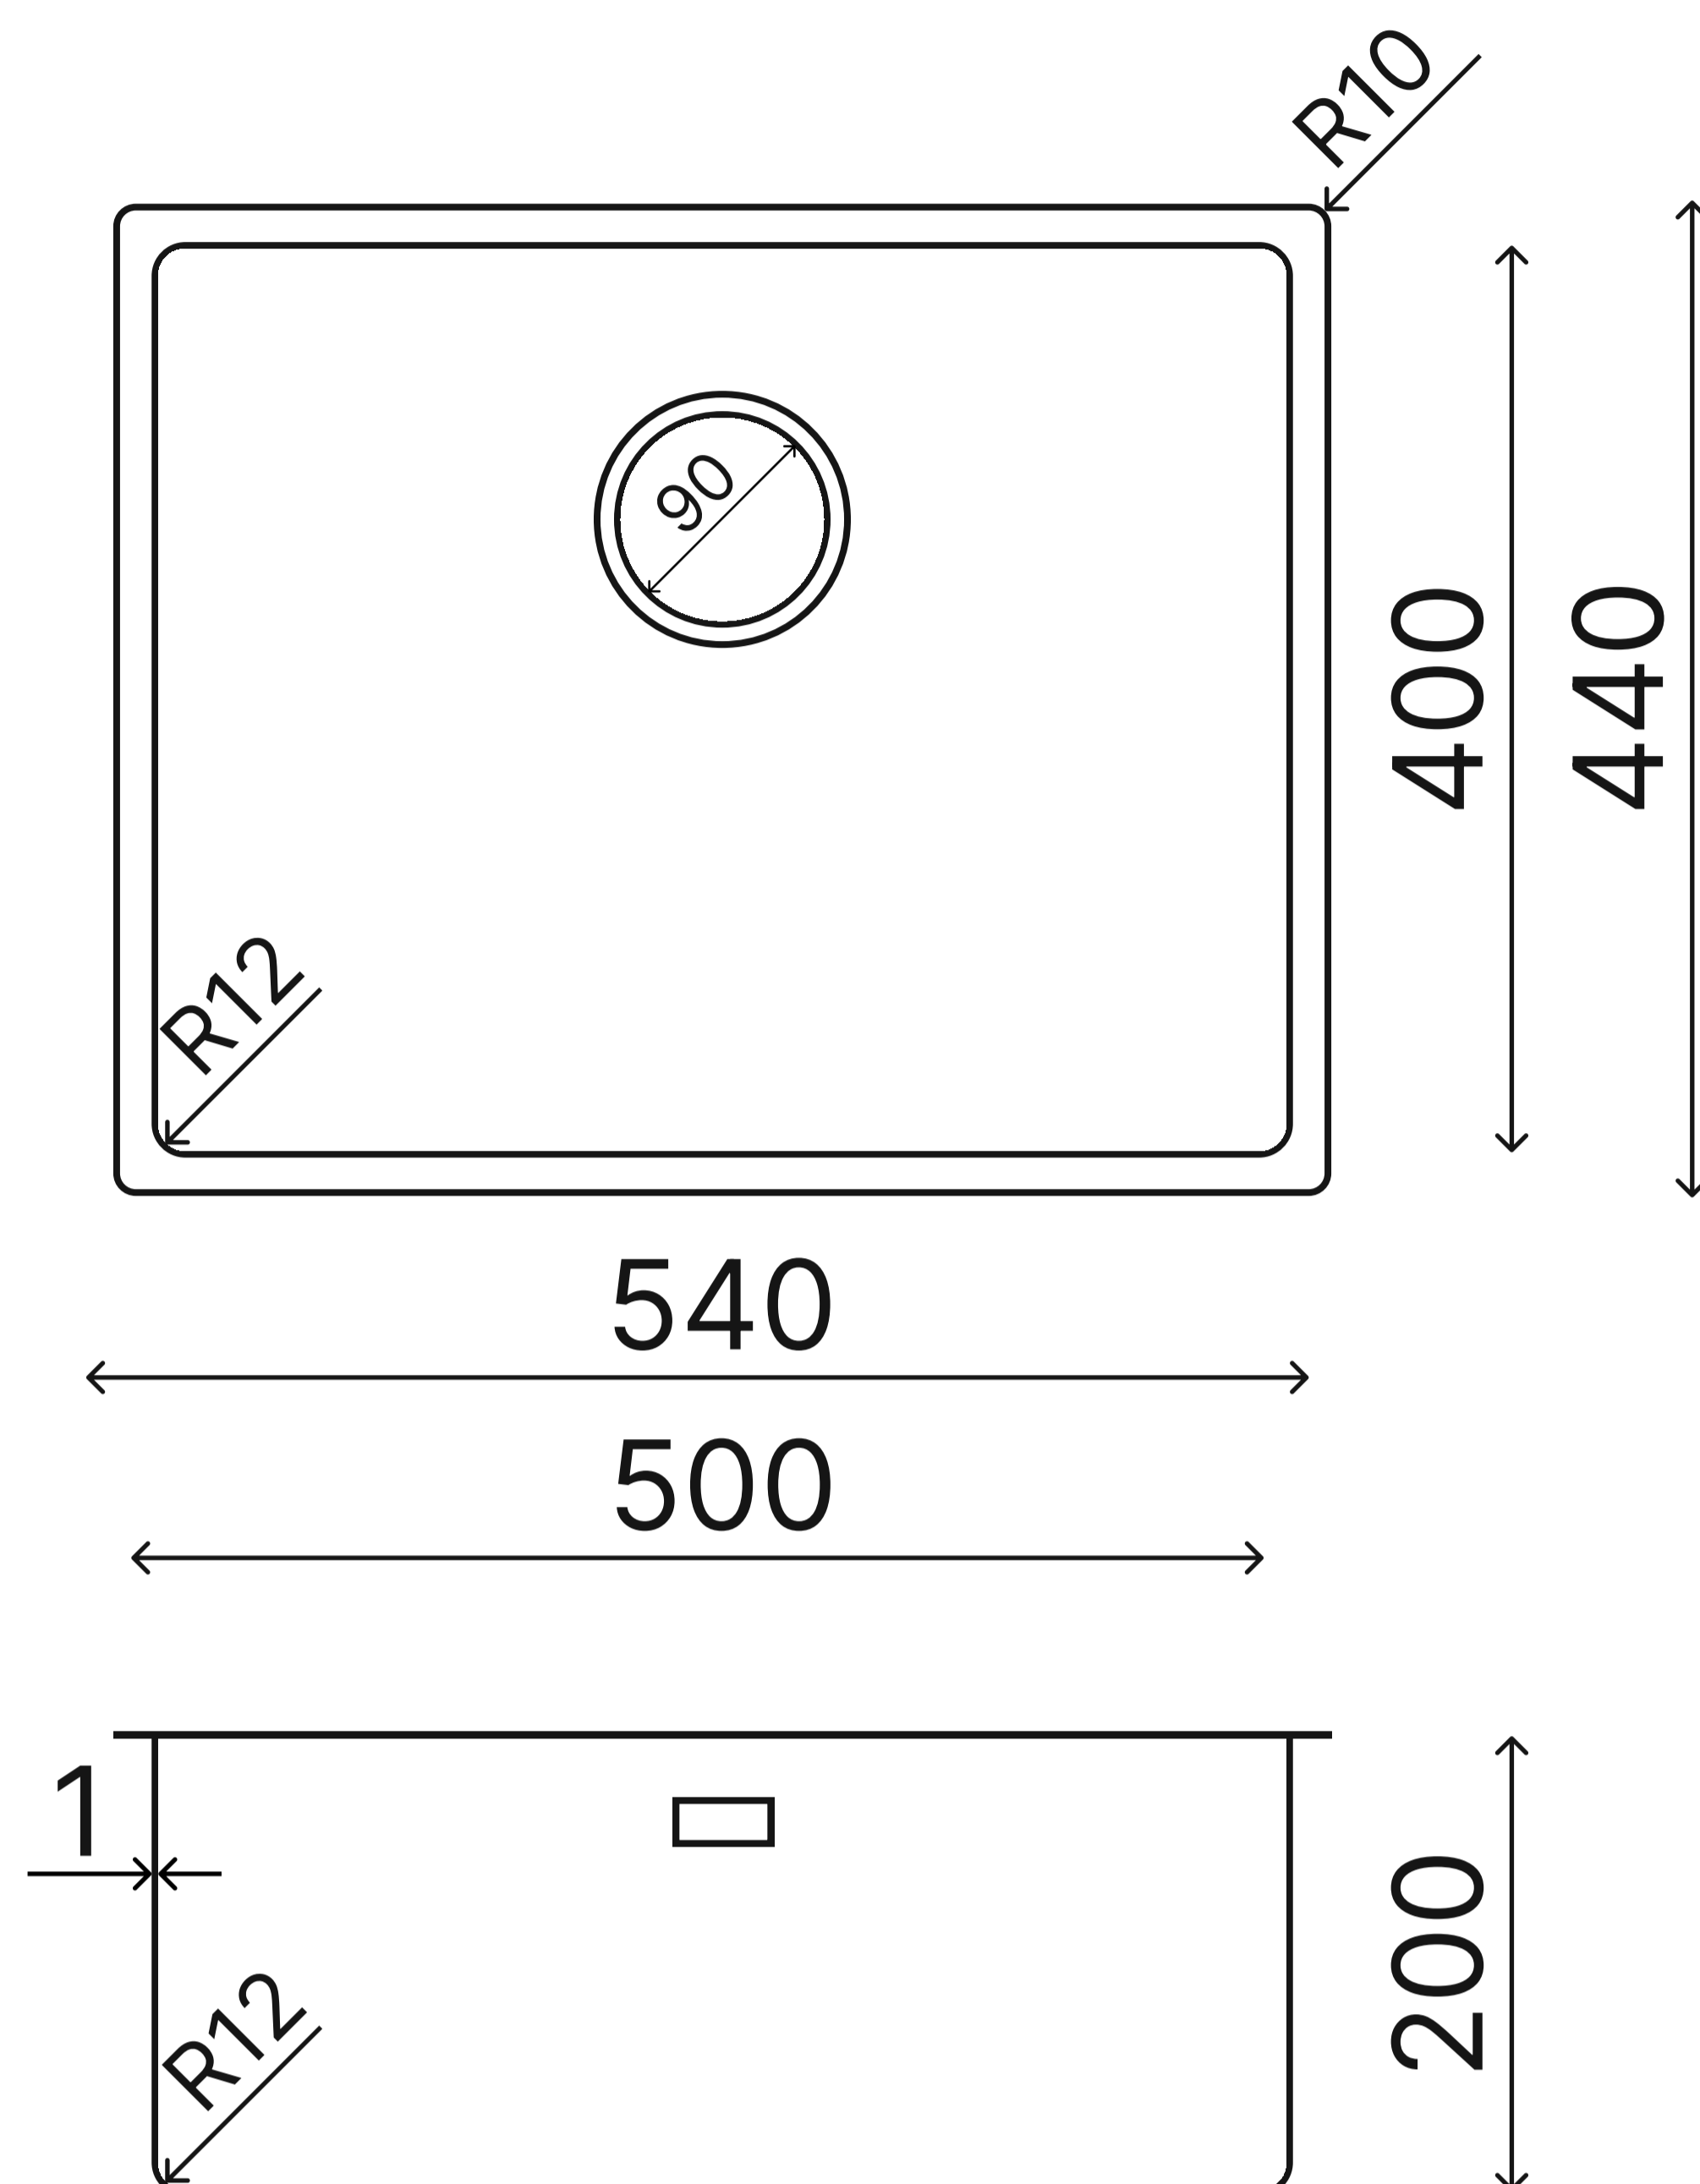

# TASCA

## CANOVA 50

### РАЗМЕРЫ ВЫРЕЗА ДЛЯ МОНТАЖА:

снизу столешницы

сверху столешницы

в один уровень со столешницей