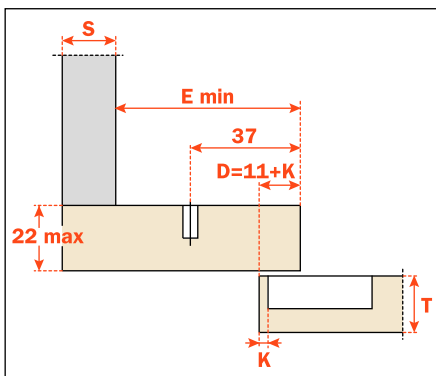

Серия 200 • 180° • под фальшпанель • с пружиной

E min:
 61 мм для крестовой монтажной планки.
 70 мм для линейной монтажной планки.
 74 мм для монтажной планки 2D.

Высота ответной планки в зависимости от монтажа.