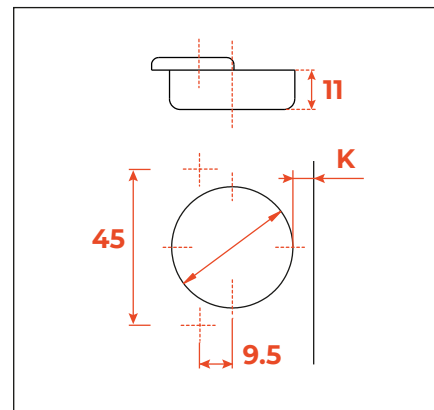

Серия 200 • 180° • под фальшпанель • с пружиной

E min:
 61 мм для крестовой монтажной планки.
 70 мм для линейной монтажной планки.
 74 мм для монтажной планки 2D.

Высота ответной планки в зависимости от монтажа.