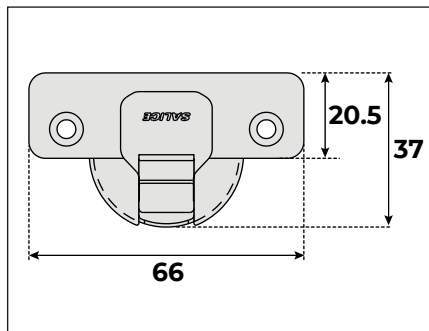

Серия 200 • 180° • под фальшпанель • с пружиной

E min:
 61 мм для крестовой монтажной планки.
 70 мм для линейной монтажной планки.
 74 мм для монтажной планки 2D.

Высота ответной планки в зависимости от монтажа.