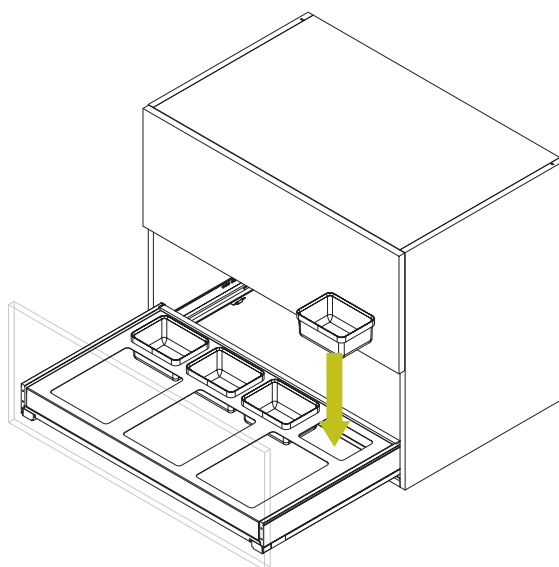

## НАЗНАЧЕНИЕ

Система сортировки мусора. Устанавливается в ящик Blum Legrabox с направляющими 500 мм.

## УХОД

Очищайте мягкой сухой тканью. Избегайте использования растворителей и/или абразивов.

L	C
600	2
800	3
900	4

L	B
600	2
800	3
900	3

1

SIGE SPA ИМЕЕТ ПРАВО НА ВНЕСЕНИЕ ИЗМЕНЕНИЙ В КОНСТРУКЦИЮ ИЗДЕЛИЯ БЕЗ ПРЕДВАРИТЕЛЬНОГО УВЕДОМЛЕНИЯ.