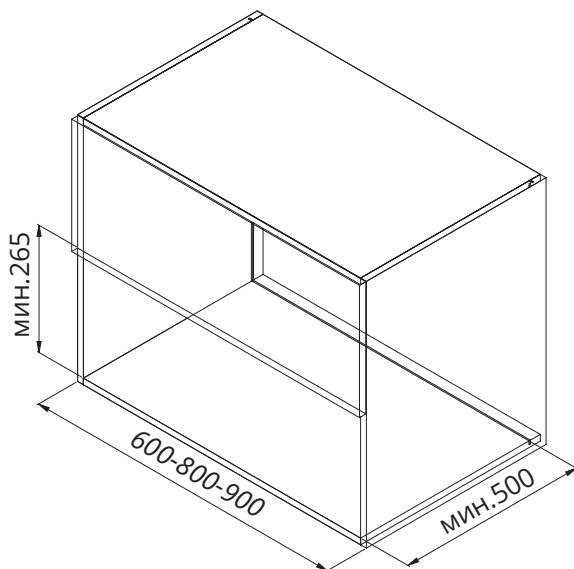

арт. 720B

BLUM LEGRABOX

НАЗНАЧЕНИЕ

Система сортировки мусора. Устанавливается в ящик Blum Legrabox с направляющими 500 мм.

КОМПОНЕНТЫ

- **A. №1** Металлическая рама
- **B.** Набор ведер с крышками (пластик)
- **C.** Набор пластиковых лотков
- **D. №1** Комплект амортизаторов на клейкой основе

УХОД

Очищайте мягкой сухой тканью. Избегайте использования растворителей и/или абразивов.