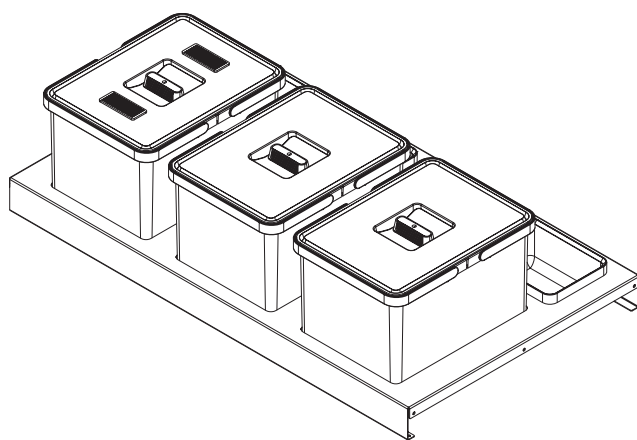

арт. 720B

BLUM LEGRABOX

НАЗНАЧЕНИЕ

Система сортировки мусора. Устанавливается в ящик Blum Legrabox с направляющими 500 мм.

КОМПОНЕНТЫ

- **A. №1** Металлическая рама
- **B.** Набор ведер с крышками (пластик)
- **C.** Набор пластиковых лотков
- **D. №1** Комплект амортизаторов на клейкой основе

УХОД

Очищайте мягкой сухой тканью. Избегайте использования растворителей и/или абразивов.