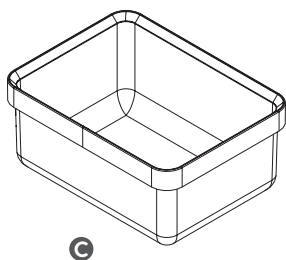

L	C
600	2
800	3
900	4

L	B
600	2
800	3
900	3