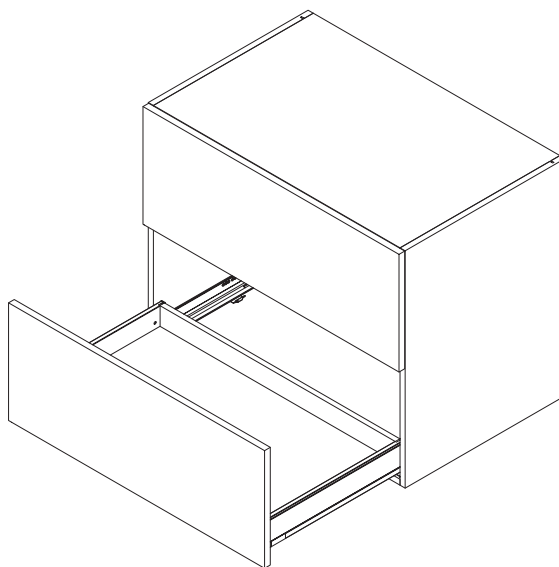

## НАЗНАЧЕНИЕ

Система сортировки мусора. Устанавливается в ящик Blum Legrabox с направляющими 500 мм.

## УХОД

Очищайте мягкой сухой тканью. Избегайте использования растворителей и/или абразивов.

L	C
600	2
800	3
900	4

L	B
600	2
800	3
900	3

1

SIGE SPA ИМЕЕТ ПРАВО НА ВНЕСЕНИЕ ИЗМЕНЕНИЙ В КОНСТРУКЦИЮ ИЗДЕЛИЯ БЕЗ ПРЕДВАРИТЕЛЬНОГО УВЕДОМЛЕНИЯ.