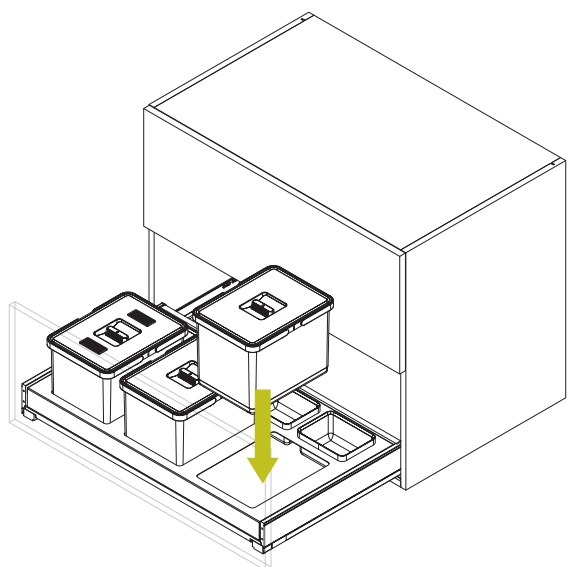

## НАЗНАЧЕНИЕ

Система сортировки мусора. Устанавливается в ящик Blum Legrabox с направляющими 500 мм.

## УХОД

Очищайте мягкой сухой тканью. Избегайте использования растворителей и/или абразивов.

L	C
600	2
800	3
900	4

L	B
600	2
800	3
900	3

1

SIGE SPA ИМЕЕТ ПРАВО НА ВНЕСЕНИЕ ИЗМЕНЕНИЙ В КОНСТРУКЦИЮ ИЗДЕЛИЯ БЕЗ ПРЕДВАРИТЕЛЬНОГО УВЕДОМЛЕНИЯ.