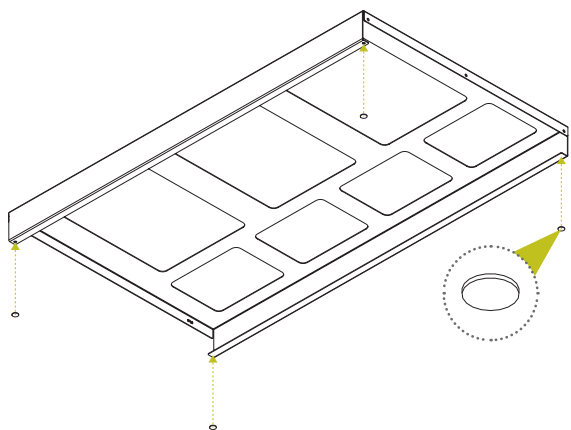

## НАЗНАЧЕНИЕ

Система сортировки мусора. Устанавливается в ящик Blum Legrabox с направляющими 500 мм.

## УХОД

Очищайте мягкой сухой тканью. Избегайте использования растворителей и/или абразивов.

L	C
600	2
800	3
900	4

L	B
600	2
800	3
900	3

1

SIGE SPA ИМЕЕТ ПРАВО НА ВНЕСЕНИЕ ИЗМЕНЕНИЙ В КОНСТРУКЦИЮ ИЗДЕЛИЯ БЕЗ ПРЕДВАРИТЕЛЬНОГО УВЕДОМЛЕНИЯ.