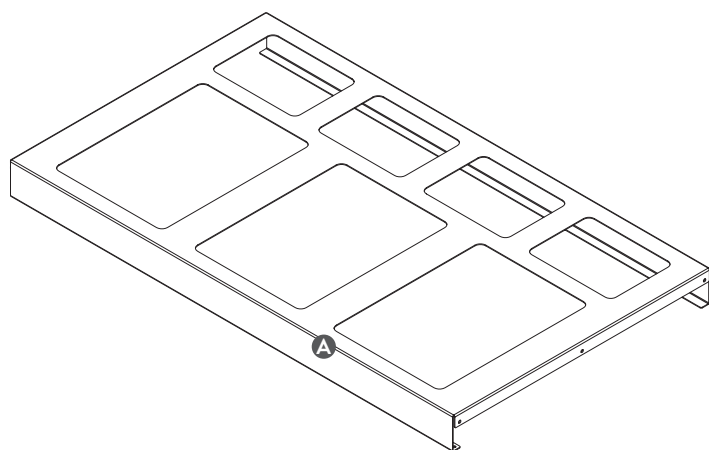

арт. 720B

BLUM LEGRABOX

НАЗНАЧЕНИЕ

Система сортировки мусора. Устанавливается в ящик Blum Legrabox с направляющими 500 мм.

КОМПОНЕНТЫ

- **A. №1** Металлическая рама
- **B.** Набор ведер с крышками (пластик)
- **C.** Набор пластиковых лотков
- **D. №1** Комплект амортизаторов на клейкой основе

УХОД

Очищайте мягкой сухой тканью. Избегайте использования растворителей и/или абразивов.