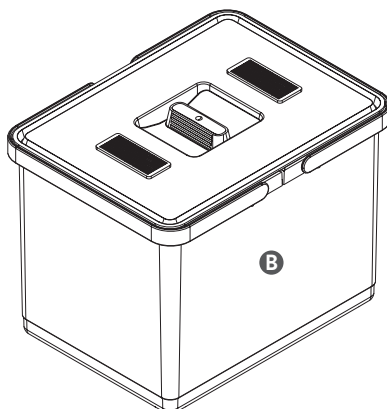

L	C
600	2
800	3
900	4

L	B
600	2
800	3
900	3