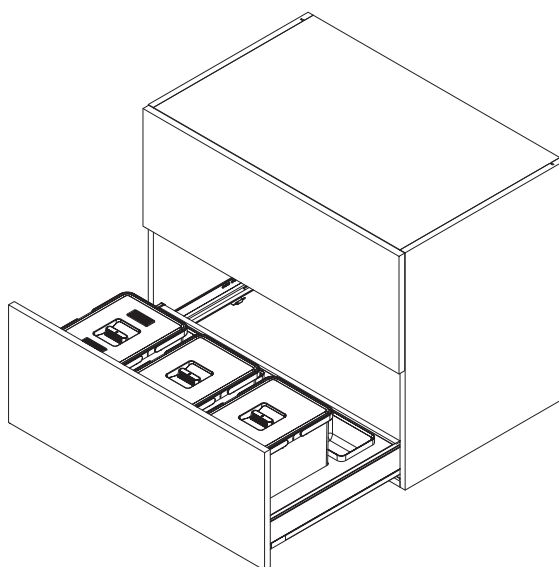

## НАЗНАЧЕНИЕ

Система сортировки мусора. Устанавливается в ящик Blum Legrabox с направляющими 500 мм.

## УХОД

Очищайте мягкой сухой тканью. Избегайте использования растворителей и/или абразивов.

L	C
600	2
800	3
900	4

L	B
600	2
800	3
900	3

1

SIGE SPA ИМЕЕТ ПРАВО НА ВНЕСЕНИЕ ИЗМЕНЕНИЙ В КОНСТРУКЦИЮ ИЗДЕЛИЯ БЕЗ ПРЕДВАРИТЕЛЬНОГО УВЕДОМЛЕНИЯ.