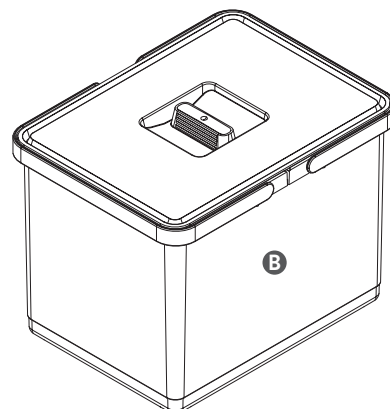

L	C
600	2
800	3
900	4

L	B
600	2
800	3
900	3