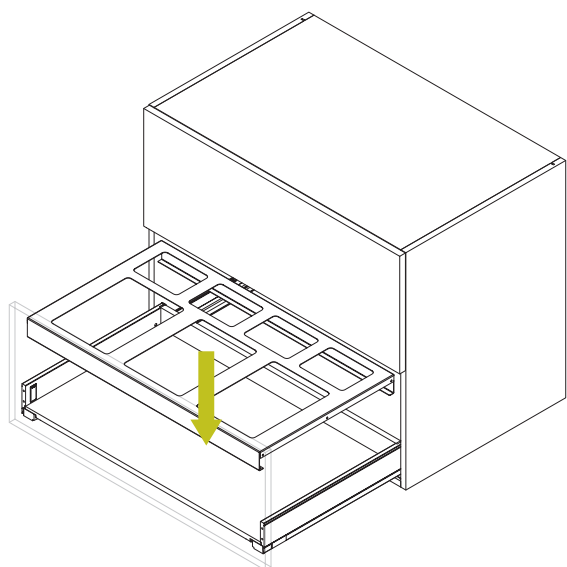

## НАЗНАЧЕНИЕ

Система сортировки мусора. Устанавливается в ящик Blum Legrabox с направляющими 500 мм.

## УХОД

Очищайте мягкой сухой тканью. Избегайте использования растворителей и/или абразивов.

L	C
600	2
800	3
900	4

L	B
600	2
800	3
900	3

1

SIGE SPA ИМЕЕТ ПРАВО НА ВНЕСЕНИЕ ИЗМЕНЕНИЙ В КОНСТРУКЦИЮ ИЗДЕЛИЯ БЕЗ ПРЕДВАРИТЕЛЬНОГО УВЕДОМЛЕНИЯ.