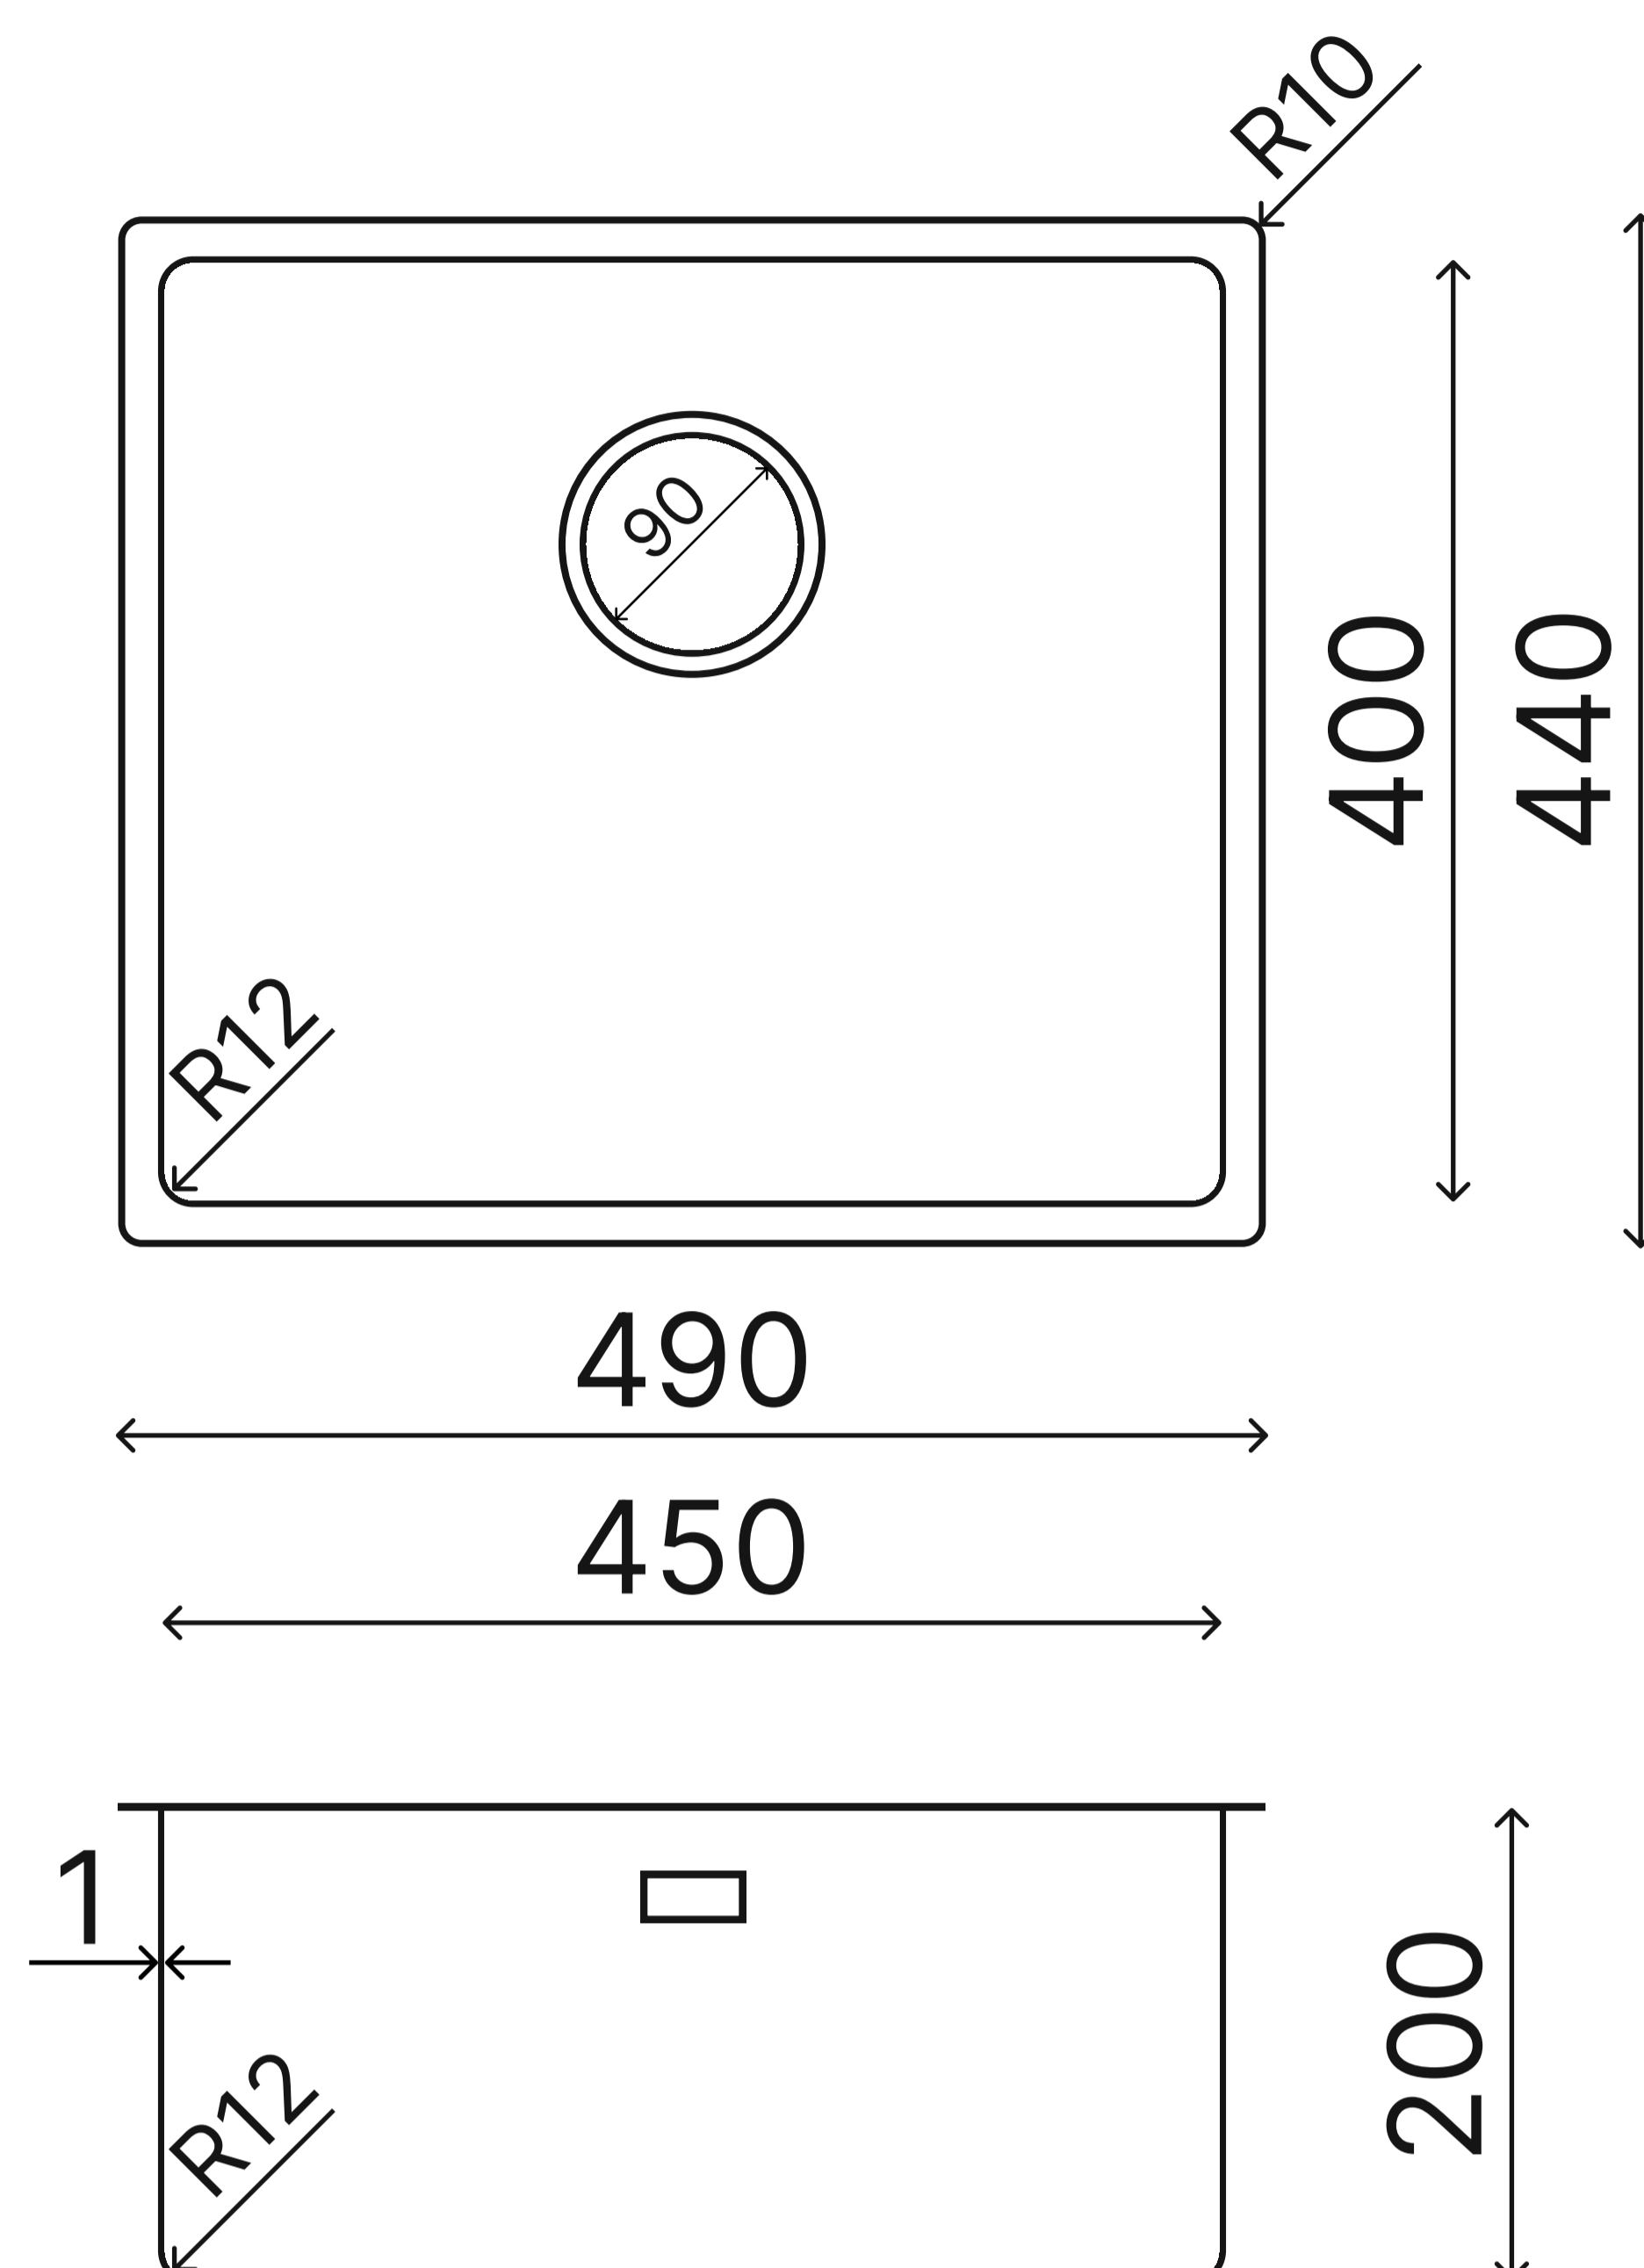

TASCA

CANOVA 45

РАЗМЕРЫ ВЫРЕЗА ДЛЯ МОНТАЖА:

снизу столешницы

сверху столешницы

в один уровень со столешницей