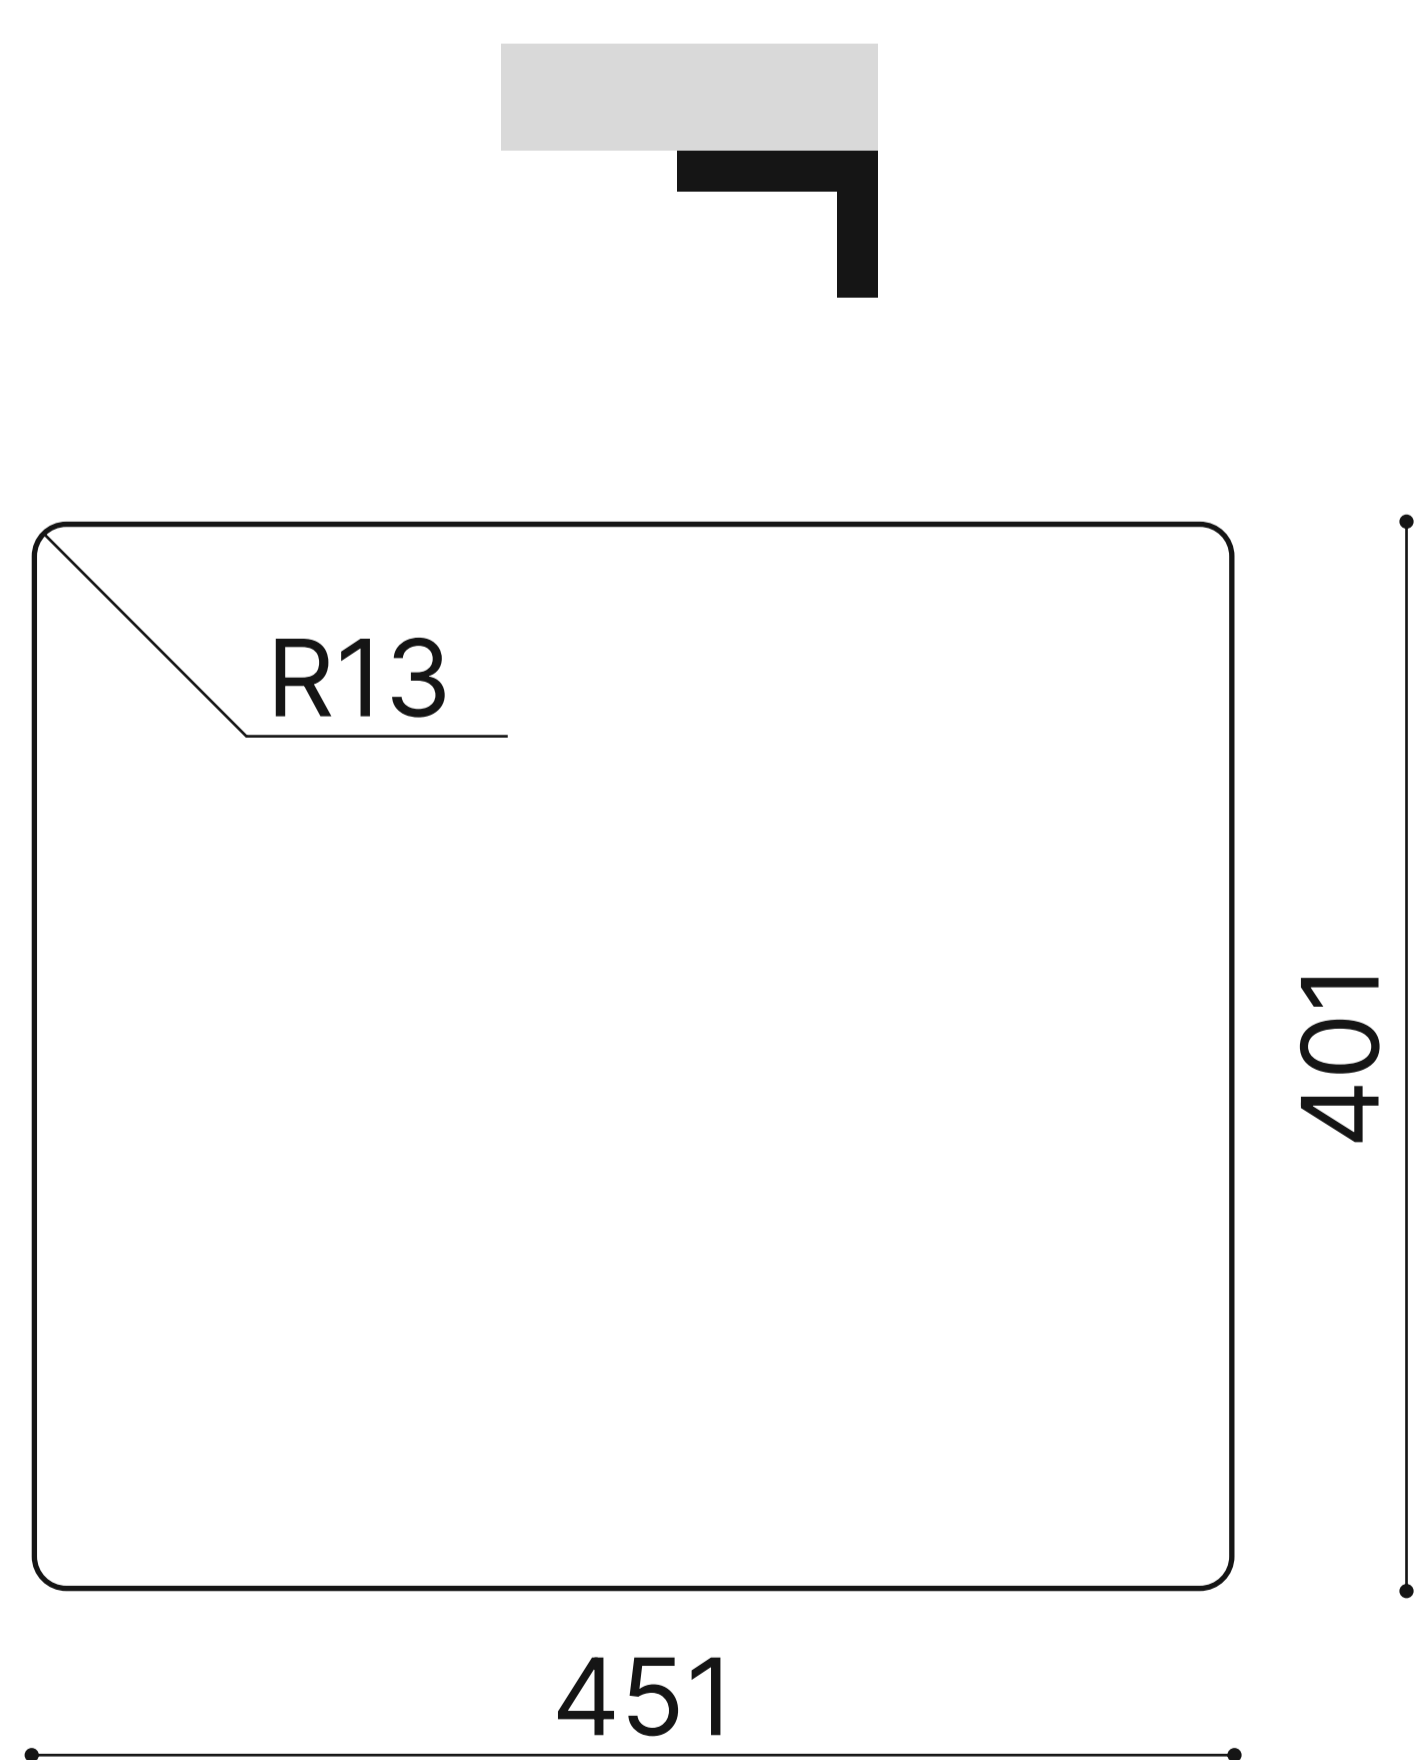

TASCA

CANOVA 45

РАЗМЕРЫ ВЫРЕЗА ДЛЯ МОНТАЖА:

снизу столешницы

сверху столешницы

в один уровень со столешницей