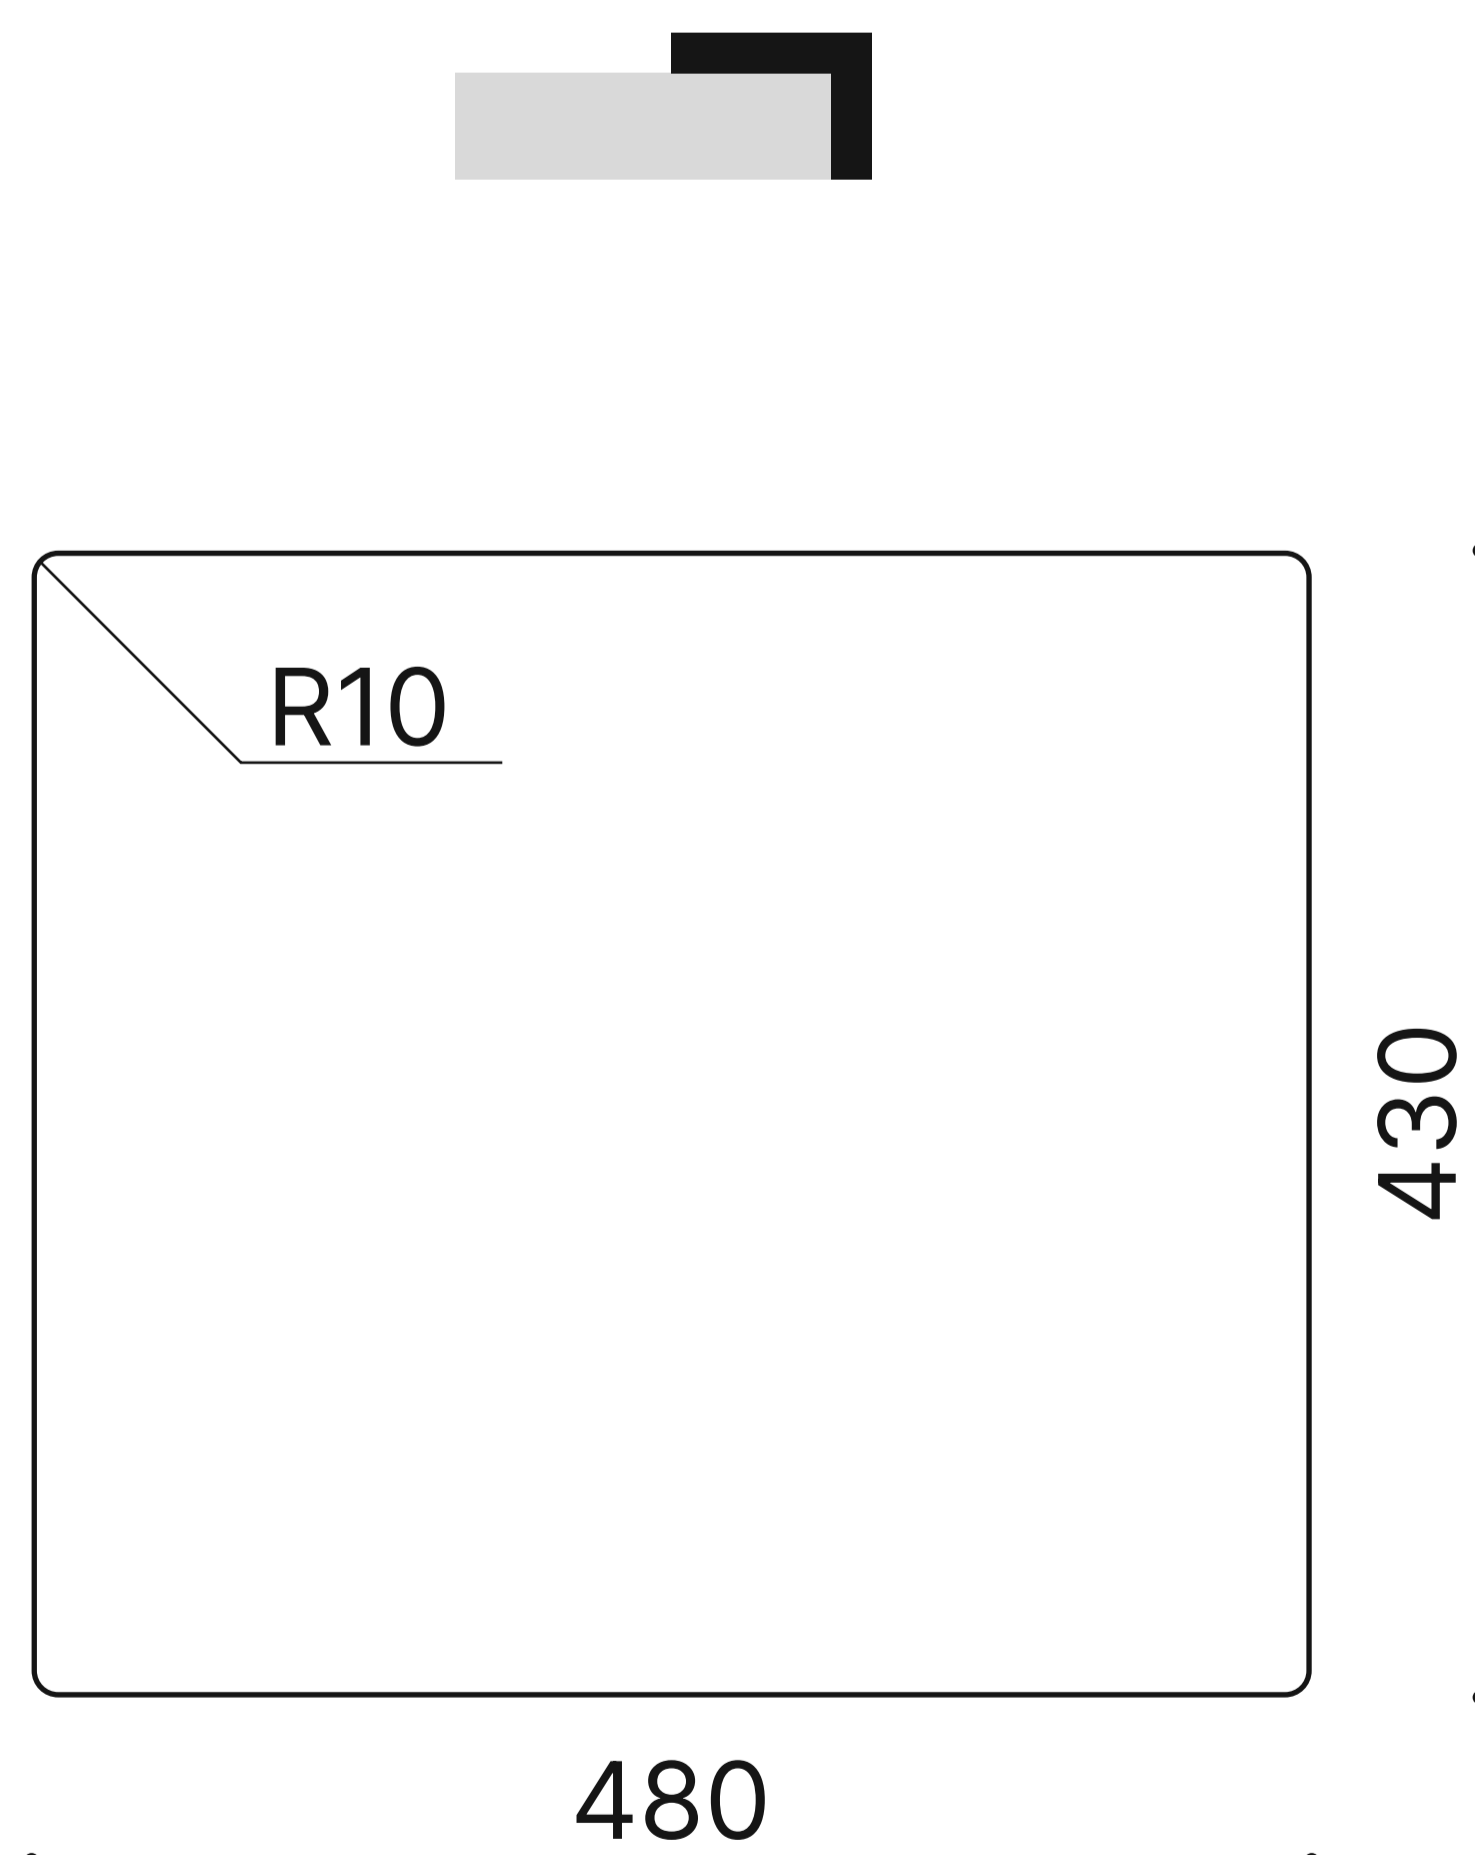

TASCA

CANOVA 45

РАЗМЕРЫ ВЫРЕЗА ДЛЯ МОНТАЖА:

снизу столешницы

сверху столешницы

в один уровень со столешницей