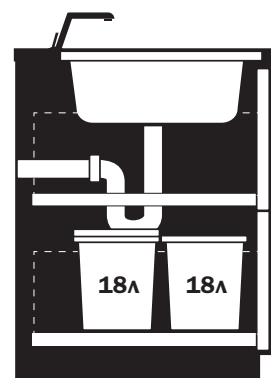

Atelier 60

Система организации для шкафа шириной 60см с измельчителем пищевых отходов

Atelier 60 с измельчителем ISE 250 и мусорным ведром 18л.

наименование	размеры встройки, мм	артикул	комплектация
 Верхний ящик системы Atelier 60	562x492x113 (для стенок 16мм)	120001	Выдвижной П-образный ящик из алюминиевого профиля (цвет — серебро), скрытые направляющие Dynapro Grass
	558x492x113 (для стенок 18мм)	120003	
 Нижний ящик системы Atelier 60	562x492x113 (для стенок 16мм)	120002	Выдвижной ящик из алюминиевого профиля (цвет — серебро), скрытые направляющие Dynapro Grass
	558x492x113 (для стенок 18мм)	120004	

Кухонные мойки Schock (Германия). Для комплектации подходит любая из моделей:

Измельчители InSinkErator (США). Для комплектации подходит любая из моделей:

	Мусорное ведро 18л, Nailo (Германия)	1093479	Мусорное ведро 18л без крышки (крышка приобретается отдельно)
	Крышка для мусорного ведра 18л, Nailo (Германия)	1104849	Крышка для мусорного ведра
	Контейнер Kitty, Nailo (Германия)	3204-10	Контейнер 4л с плотной крышкой, 1 шт.

Atelier 60

Система организации
для шкафа шириной 60см

Atelier 60 с 2 мусорными ведрами по 18л.

наименование	размеры встройки, мм	артикул	комплектация
 Верхний ящик системы Atelier 60	562x492x113 (для стенок 16мм)	120001	Выдвижной П-образный ящик из алюминиевого профиля (цвет – серебро), скрытые направляющие Dynapro Grass
	558x492x113 (для стенок 18мм)	120003	
 Нижний ящик системы Atelier 60	562x492x113 (для стенок 16мм)	120002	Выдвижной ящик из алюминиевого профиля (цвет – серебро), скрытые направляющие Dynapro Grass
	558x492x113 (для стенок 18мм)	120004	