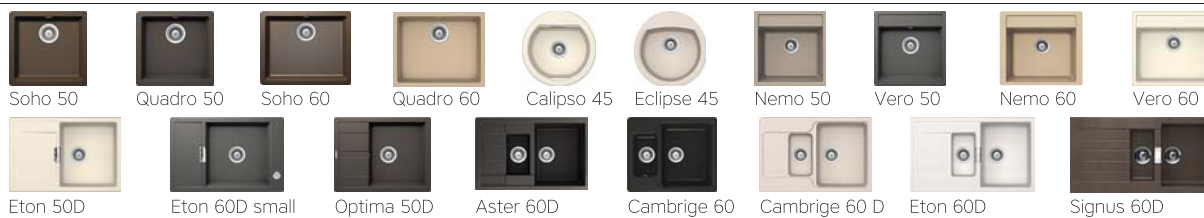

Atelier 60

Система организации для шкафа шириной 60см с измельчителем пищевых отходов

Atelier 60 с измельчителем ISE 250 и мусорным ведром 12л

наименование	размеры встройки, мм	артикул	комплектация
 Верхний ящик системы Atelier 60	562x492x113 (для стенок 16мм)	120001	Выдвижной П-образный ящик из алюминиевого профиля (цвет — серебро), скрытые направляющие Dynapro Grass
	558x492x113 (для стенок 18мм)	120003	
 Нижний ящик системы Atelier 60	562x492x113 (для стенок 16мм)	120002	Выдвижной ящик из алюминиевого профиля (цвет — серебро), скрытые направляющие Dynapro Grass
	558x492x113 (для стенок 18мм)	120004	

Кухонные мойки Schock (Германия). Для комплектации подходит любая из моделей:

Измельчители InSinkErator (США). Для комплектации подходит любая из моделей:

	Мусорное ведро 12л, Nailo (Германия)	1102449	Мусорное ведро 12л без крышки (крышка приобретается отдельно)
	Крышка для мусорного ведра 12л, Nailo (Германия)	1107249	Крышка для мусорного ведра
	Контейнер Kitty, Nailo (Германия)	3204-10	Контейнер 4л с плотной крышкой, 1 шт.

Atelier 60

Система организации для шкафа шириной 60см с измельчителем пищевых отходов

Atelier 60 с измельчителем ISE 250 и мусорным ведром 18л.

наименование	размеры встройки, мм	артикул	комплектация
 Верхний ящик системы Atelier 60	562x492x113 (для стенок 16мм)	120001	Выдвижной П-образный ящик из алюминиевого профиля (цвет — серебро), скрытые направляющие Dynapro Grass
	558x492x113 (для стенок 18мм)	120003	
 Нижний ящик системы Atelier 60	562x492x113 (для стенок 16мм)	120002	Выдвижной ящик из алюминиевого профиля (цвет — серебро), скрытые направляющие Dynapro Grass
	558x492x113 (для стенок 18мм)	120004	