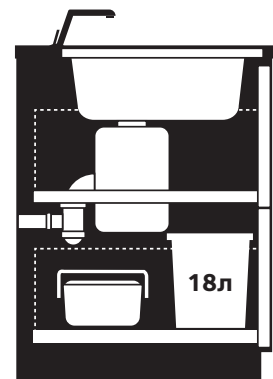

Atelier 60

Система организации для шкафа шириной 60см с измельчителем пищевых отходов

Atelier 60 с измельчителем ISE 250 и мусорным ведром 12л

наименование	размеры встройки, мм	артикул	комплектация
 Верхний ящик системы Atelier 60	562x492x113 (для стенок 16мм)	120001	Выдвижной П-образный ящик из алюминиевого профиля (цвет — серебро), скрытые направляющие Dynapro Grass
	558x492x113 (для стенок 18мм)	120003	
 Нижний ящик системы Atelier 60	562x492x113 (для стенок 16мм)	120002	Выдвижной ящик из алюминиевого профиля (цвет — серебро), скрытые направляющие Dynapro Grass
	558x492x113 (для стенок 18мм)	120004	

Кухонные мойки Schock (Германия). Для комплектации подходит любая из моделей:

Измельчители InSinkErator (США). Для комплектации подходит любая из моделей:

	Мусорное ведро 12л, Nailo (Германия)	1102449	Мусорное ведро 12л без крышки (крышка приобретается отдельно)
	Крышка для мусорного ведра 12л, Nailo (Германия)	1107249	Крышка для мусорного ведра
	Контейнер Kitty, Nailo (Германия)	3204-10	Контейнер 4л с плотной крышкой, 1 шт.

Atelier 60

Система организации для шкафа шириной 60см с измельчителем пищевых отходов

Atelier 60 с измельчителем ISE 250 и мусорным ведром 18л.

наименование	размеры встройки, мм	артикул	комплектация
 Верхний ящик системы Atelier 60	562x492x113 (для стенок 16мм)	120001	Выдвижной П-образный ящик из алюминиевого профиля (цвет — серебро), скрытые направляющие Dynapro Grass
	558x492x113 (для стенок 18мм)	120003	
 Нижний ящик системы Atelier 60	562x492x113 (для стенок 16мм)	120002	Выдвижной ящик из алюминиевого профиля (цвет — серебро), скрытые направляющие Dynapro Grass
	558x492x113 (для стенок 18мм)	120004	