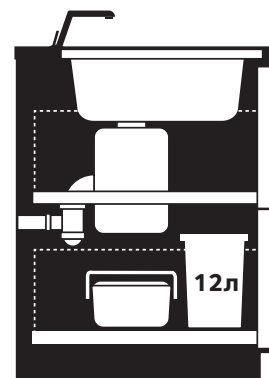

Atelier 60

Система организации для шкафа шириной 60см с измельчителем пищевых отходов

Atelier 60 с измельчителем ISE 250 и мусорным ведром 12л

наименование	размеры встройки, мм	артикул	комплектация
 Верхний ящик системы Atelier 60	562x492x113 (для стенок 16мм)	120001	Выдвижной П-образный ящик из алюминиевого профиля (цвет — серебро), скрытые направляющие Dynapro Grass
	558x492x113 (для стенок 18мм)	120003	
 Нижний ящик системы Atelier 60	562x492x113 (для стенок 16мм)	120002	Выдвижной ящик из алюминиевого профиля (цвет — серебро), скрытые направляющие Dynapro Grass
	558x492x113 (для стенок 18мм)	120004	

Кухонные мойки Schock (Германия). Для комплектации подходит любая из моделей:

Измельчители InSinkErator (США). Для комплектации подходит любая из моделей:

	Мусорное ведро 12л, Nailo (Германия)	1102449	Мусорное ведро 12л без крышки (крышка приобретается отдельно)
	Крышка для мусорного ведра 12л, Nailo (Германия)	1107249	Крышка для мусорного ведра
	Контейнер Kitty, Nailo (Германия)	3204-10	Контейнер 4л с плотной крышкой, 1 шт.

Atelier 60

Система организации для шкафа шириной 60см с измельчителем пищевых отходов

Atelier 60 с измельчителем ISE 250 и мусорным ведром 18л.

наименование	размеры встройки, мм	артикул	комплектация
 Верхний ящик системы Atelier 60	562x492x113 (для стенок 16мм)	120001	Выдвижной П-образный ящик из алюминиевого профиля (цвет — серебро), скрытые направляющие Dynapro Grass
	558x492x113 (для стенок 18мм)	120003	
 Нижний ящик системы Atelier 60	562x492x113 (для стенок 16мм)	120002	Выдвижной ящик из алюминиевого профиля (цвет — серебро), скрытые направляющие Dynapro Grass
	558x492x113 (для стенок 18мм)	120004	