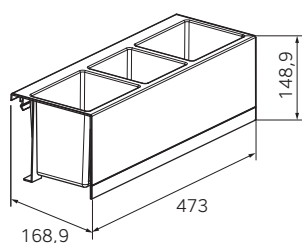

# SideBox

Вставка в высокий ящик

Удобный органайзер для кухонных принадлежностей или средств по уходу. Легко (без инструментов) монтируется на увеличитель борта ящика. Легкий в уходе высококачественный пластик, цвет темно-серый.

Устанавливается на правую и/или на левую стенку ящика (оборачиваемая).

Крепление на боковую стенку или релинг-увеличитель борта.

размеры встройки, мм

	артикул	ширина	глубина	высота
для LegraBox Blum	5051.82.41514	168,9	473	148,9
для ArchiTech Hettich	5051.83.41514	168,6		167,4