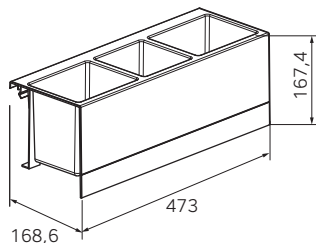

# SideBox

Вставка в высокий ящик

Удобный органайзер для кухонных принадлежностей или средств по уходу. Легко (без инструментов) монтируется на увеличитель борта ящика. Легкий в уходе высококачественный пластик, цвет темно-серый.

Устанавливается на правую и/или на левую стенку ящика (оборачиваемая).

Крепление на боковую стенку или релинг-увеличитель борта.

размеры встройки, мм

	артикул	ширина	глубина	высота
для LegraBox Blum	5051.82.41514	168,9	473	148,9
для ArchiTech Hettich	5051.83.41514	168,6		167,4