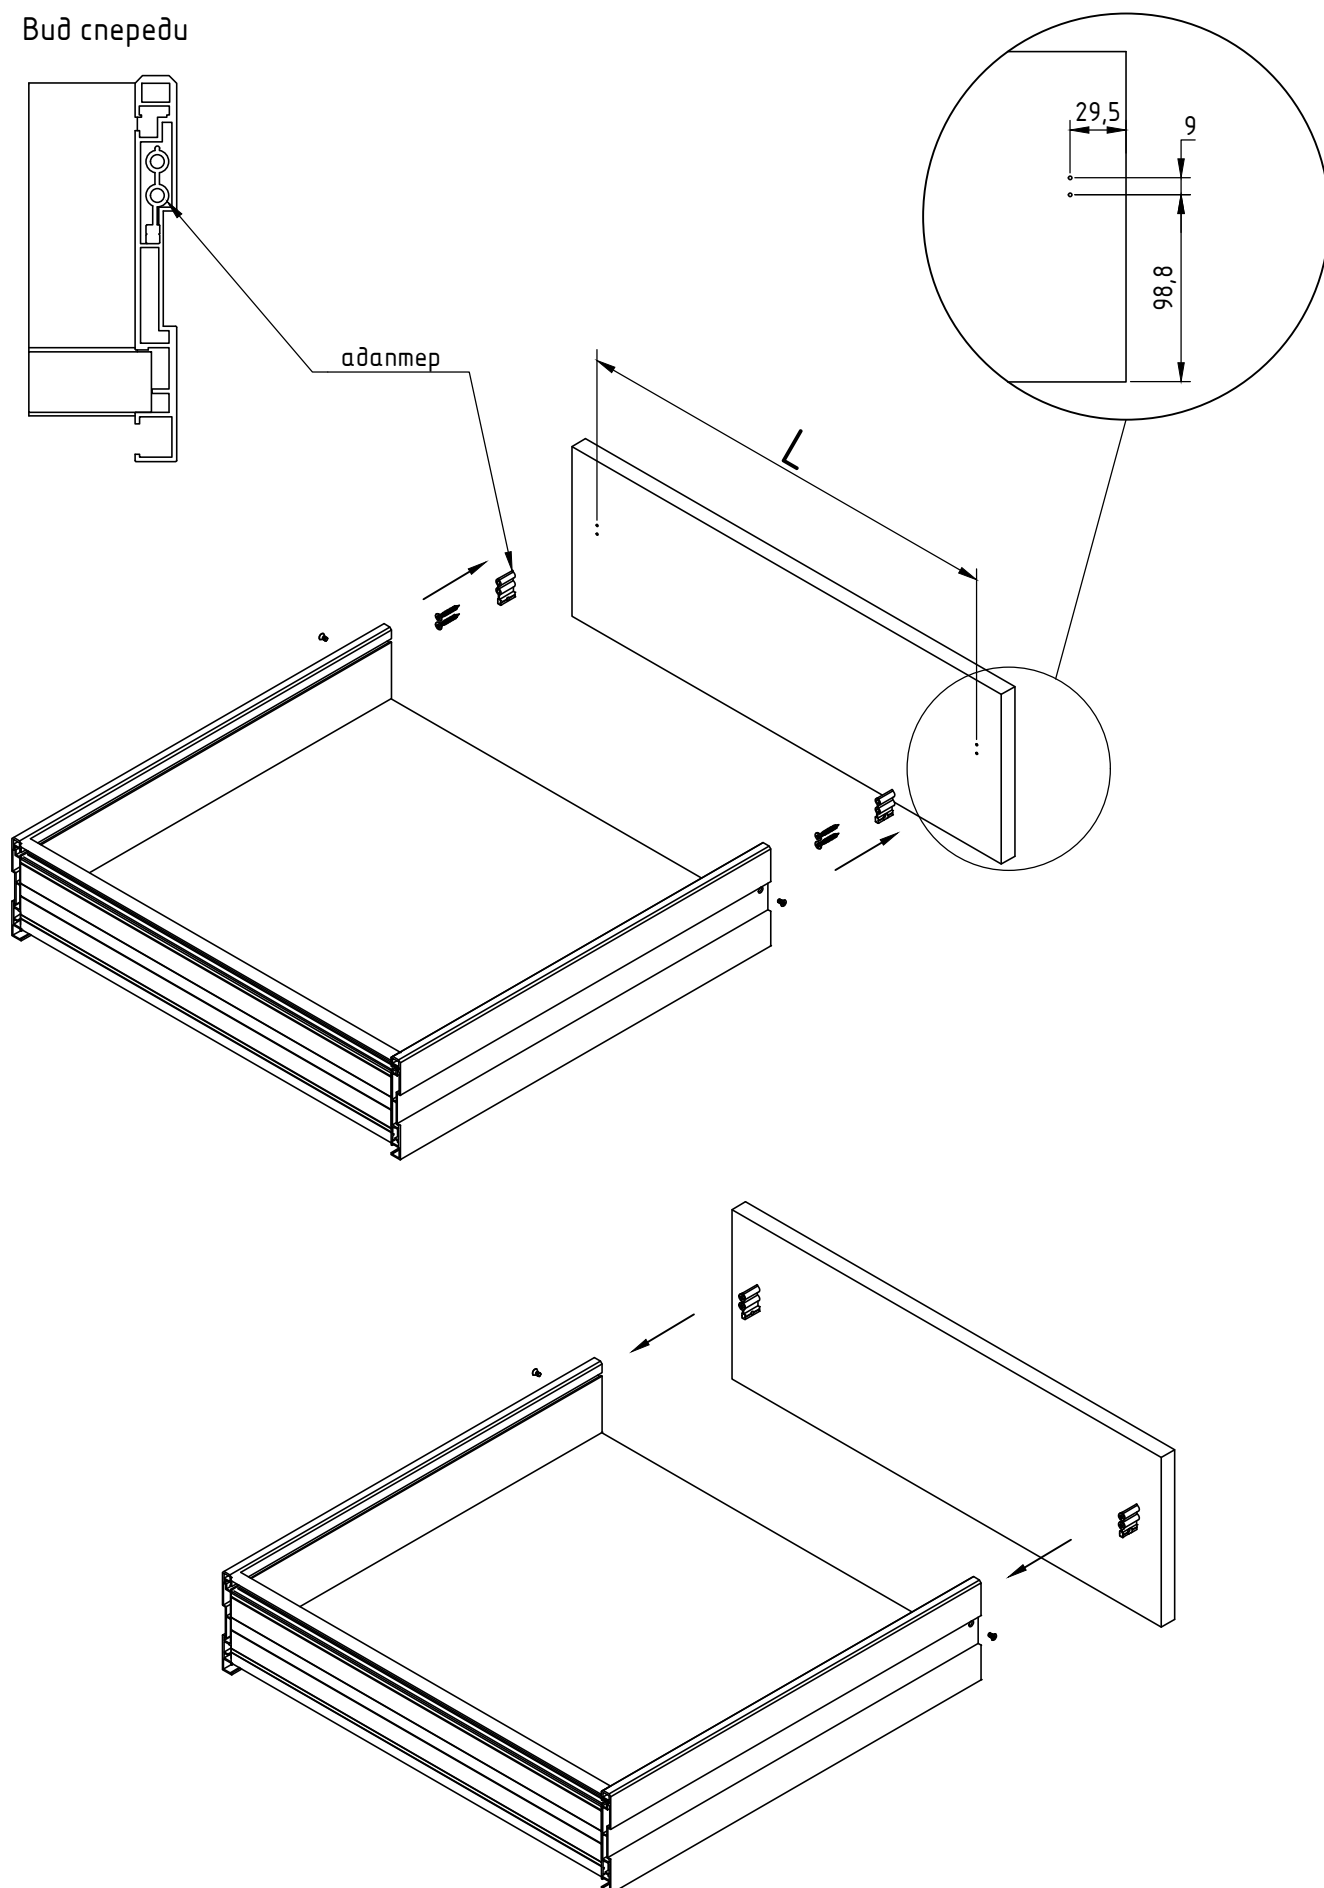

Схема крепления мебельного фасада к ящику ALUMOVE

Вид спереди

Для корпуса из ДСП 16 мм
Наложение фасада 14мм
L = 385/535/835 для Alumove 45/60/90