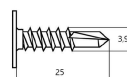

Саморез

для соединения профилей

3,9 × 25мм

цвет латунь, эффектный

материал	сталь
артикул	S01.L