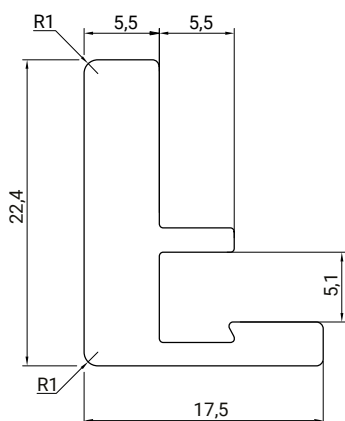

## Вертикальный профиль-ручка с уплотнителем

материал алюминий

цвет латунь, эффектный

длина, мм	3000	4000
артикул	E0134.3000.L	E0134.4000.L

## Горизонтальный профиль с уплотнителем

материал алюминий

цвет латунь, эффектный

длина, мм	296	446	496	596
артикул	E0135.0296.L	E0135.0446.L	E0135.0496.L	E0135.0596.L

Для сборки вам понадобится