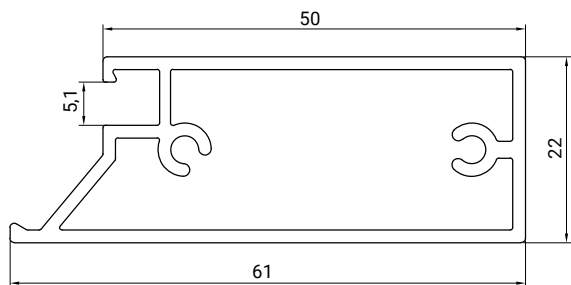

## Вертикальный профиль-ручка с уплотнителем

материал алюминий

цвет латунь, эффектный

длина, мм	3000	4000
артикул	E0134.3000.L	E0134.4000.L