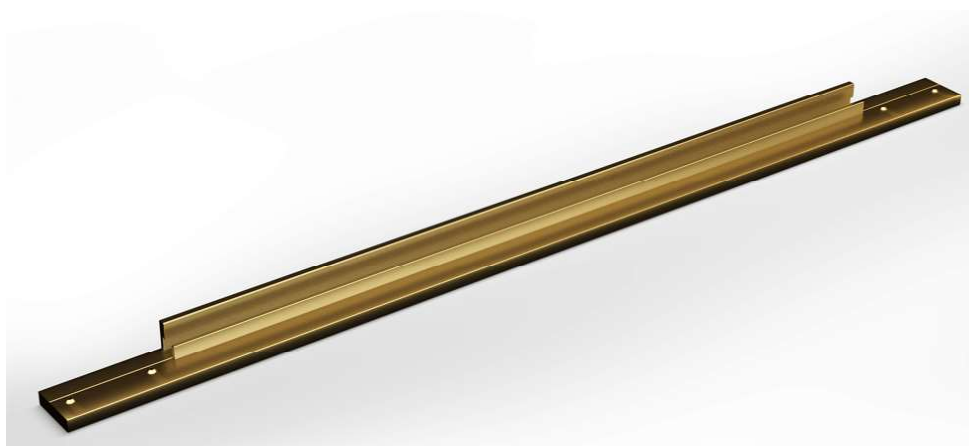

## Вертикальный профиль-ручка с уплотнителем

материал алюминий

цвет латунь, эффектный

длина, мм	3000	4000
артикул	E0134.3000.L	E0134.4000.L