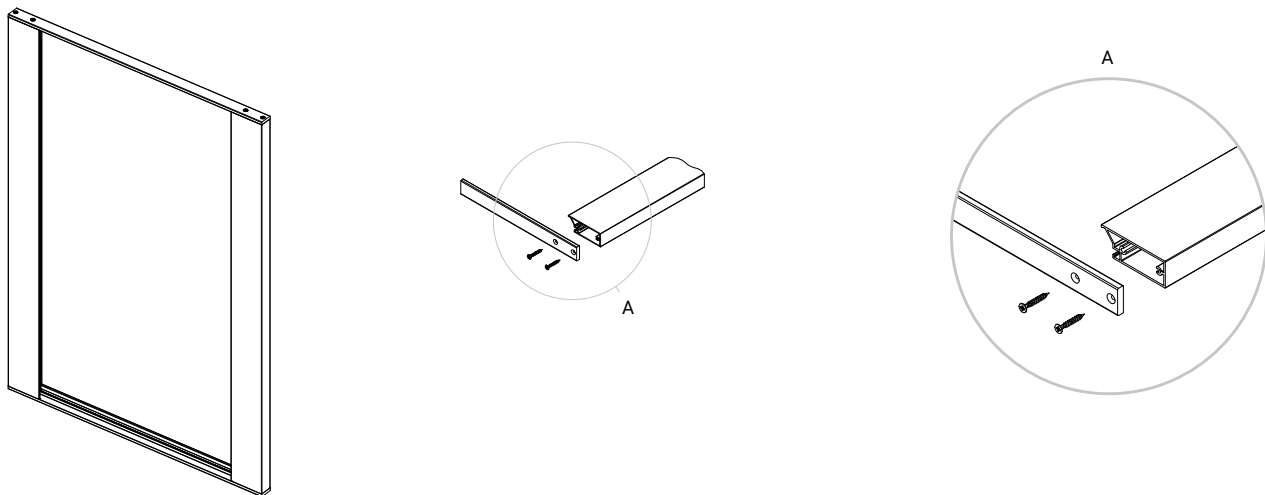

Сборка

Из горизонтального и вертикального профиля-ручки