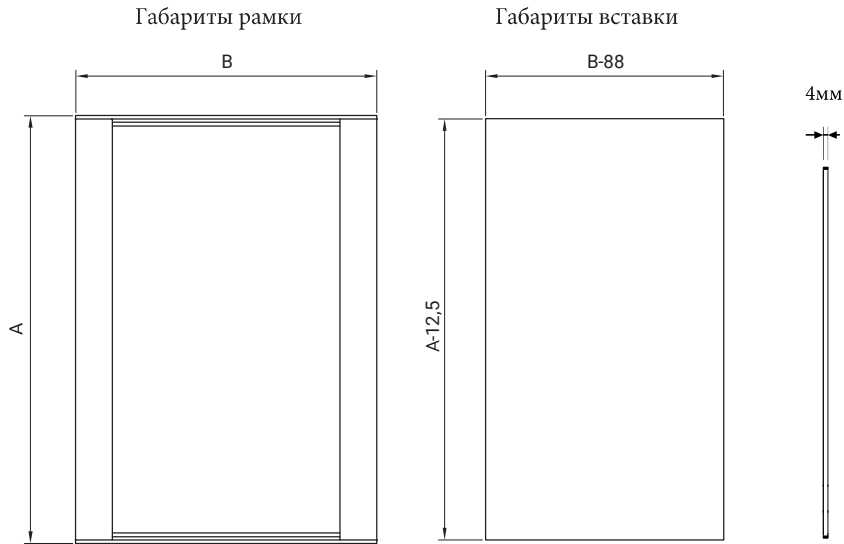

ALUMOVE ESTET

Запил под 90°