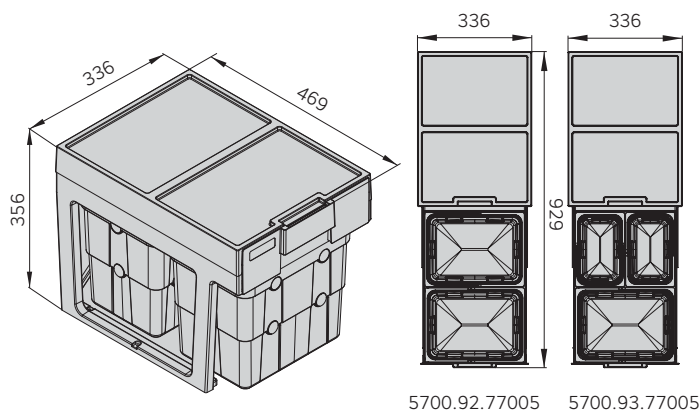

# EasyWaste

Выдвижная мусорная система  
в шкаф шириной от 400мм

Система для сортировки мусора или для комплексного использования. Складные вентилируемые ведра подходят для хранения овощей. Направляющие полного выдвижения—полный доступ. Стенки шкафа не задействованы для монтажа.

Минимальная ширина шкафа 400мм.

В шкаф с распашным фасадом.  
Крепление ко дну шкафа.

Простая сборка и установка без специального инструмента.

Не требует обязательного использования компактного сифона.

По высоте подходит для установки в шкаф под мойку.

### Комплектация:

Рама со стационарной крышкой, складные ведра (серый пластик), направляющие полного выдвижения (металл), крепеж, шаблон-инструкция. Система поставляется в разобранном виде\*

артикул	ширина шкафа min, мм	размеры изделия, мм			наполнение
		ширина	глубина	высота	
5700.92.77005	400	336	469	346	2 ведра по 16л
5700.93.77005					1 ведро 16л, 2 ведра по 7л

\* оригинальная идея использования складных ведер позволила спроектировать очень компактную для транспортировки и хранения систему. Размеры упаковки составляют: 520x360x185мм.