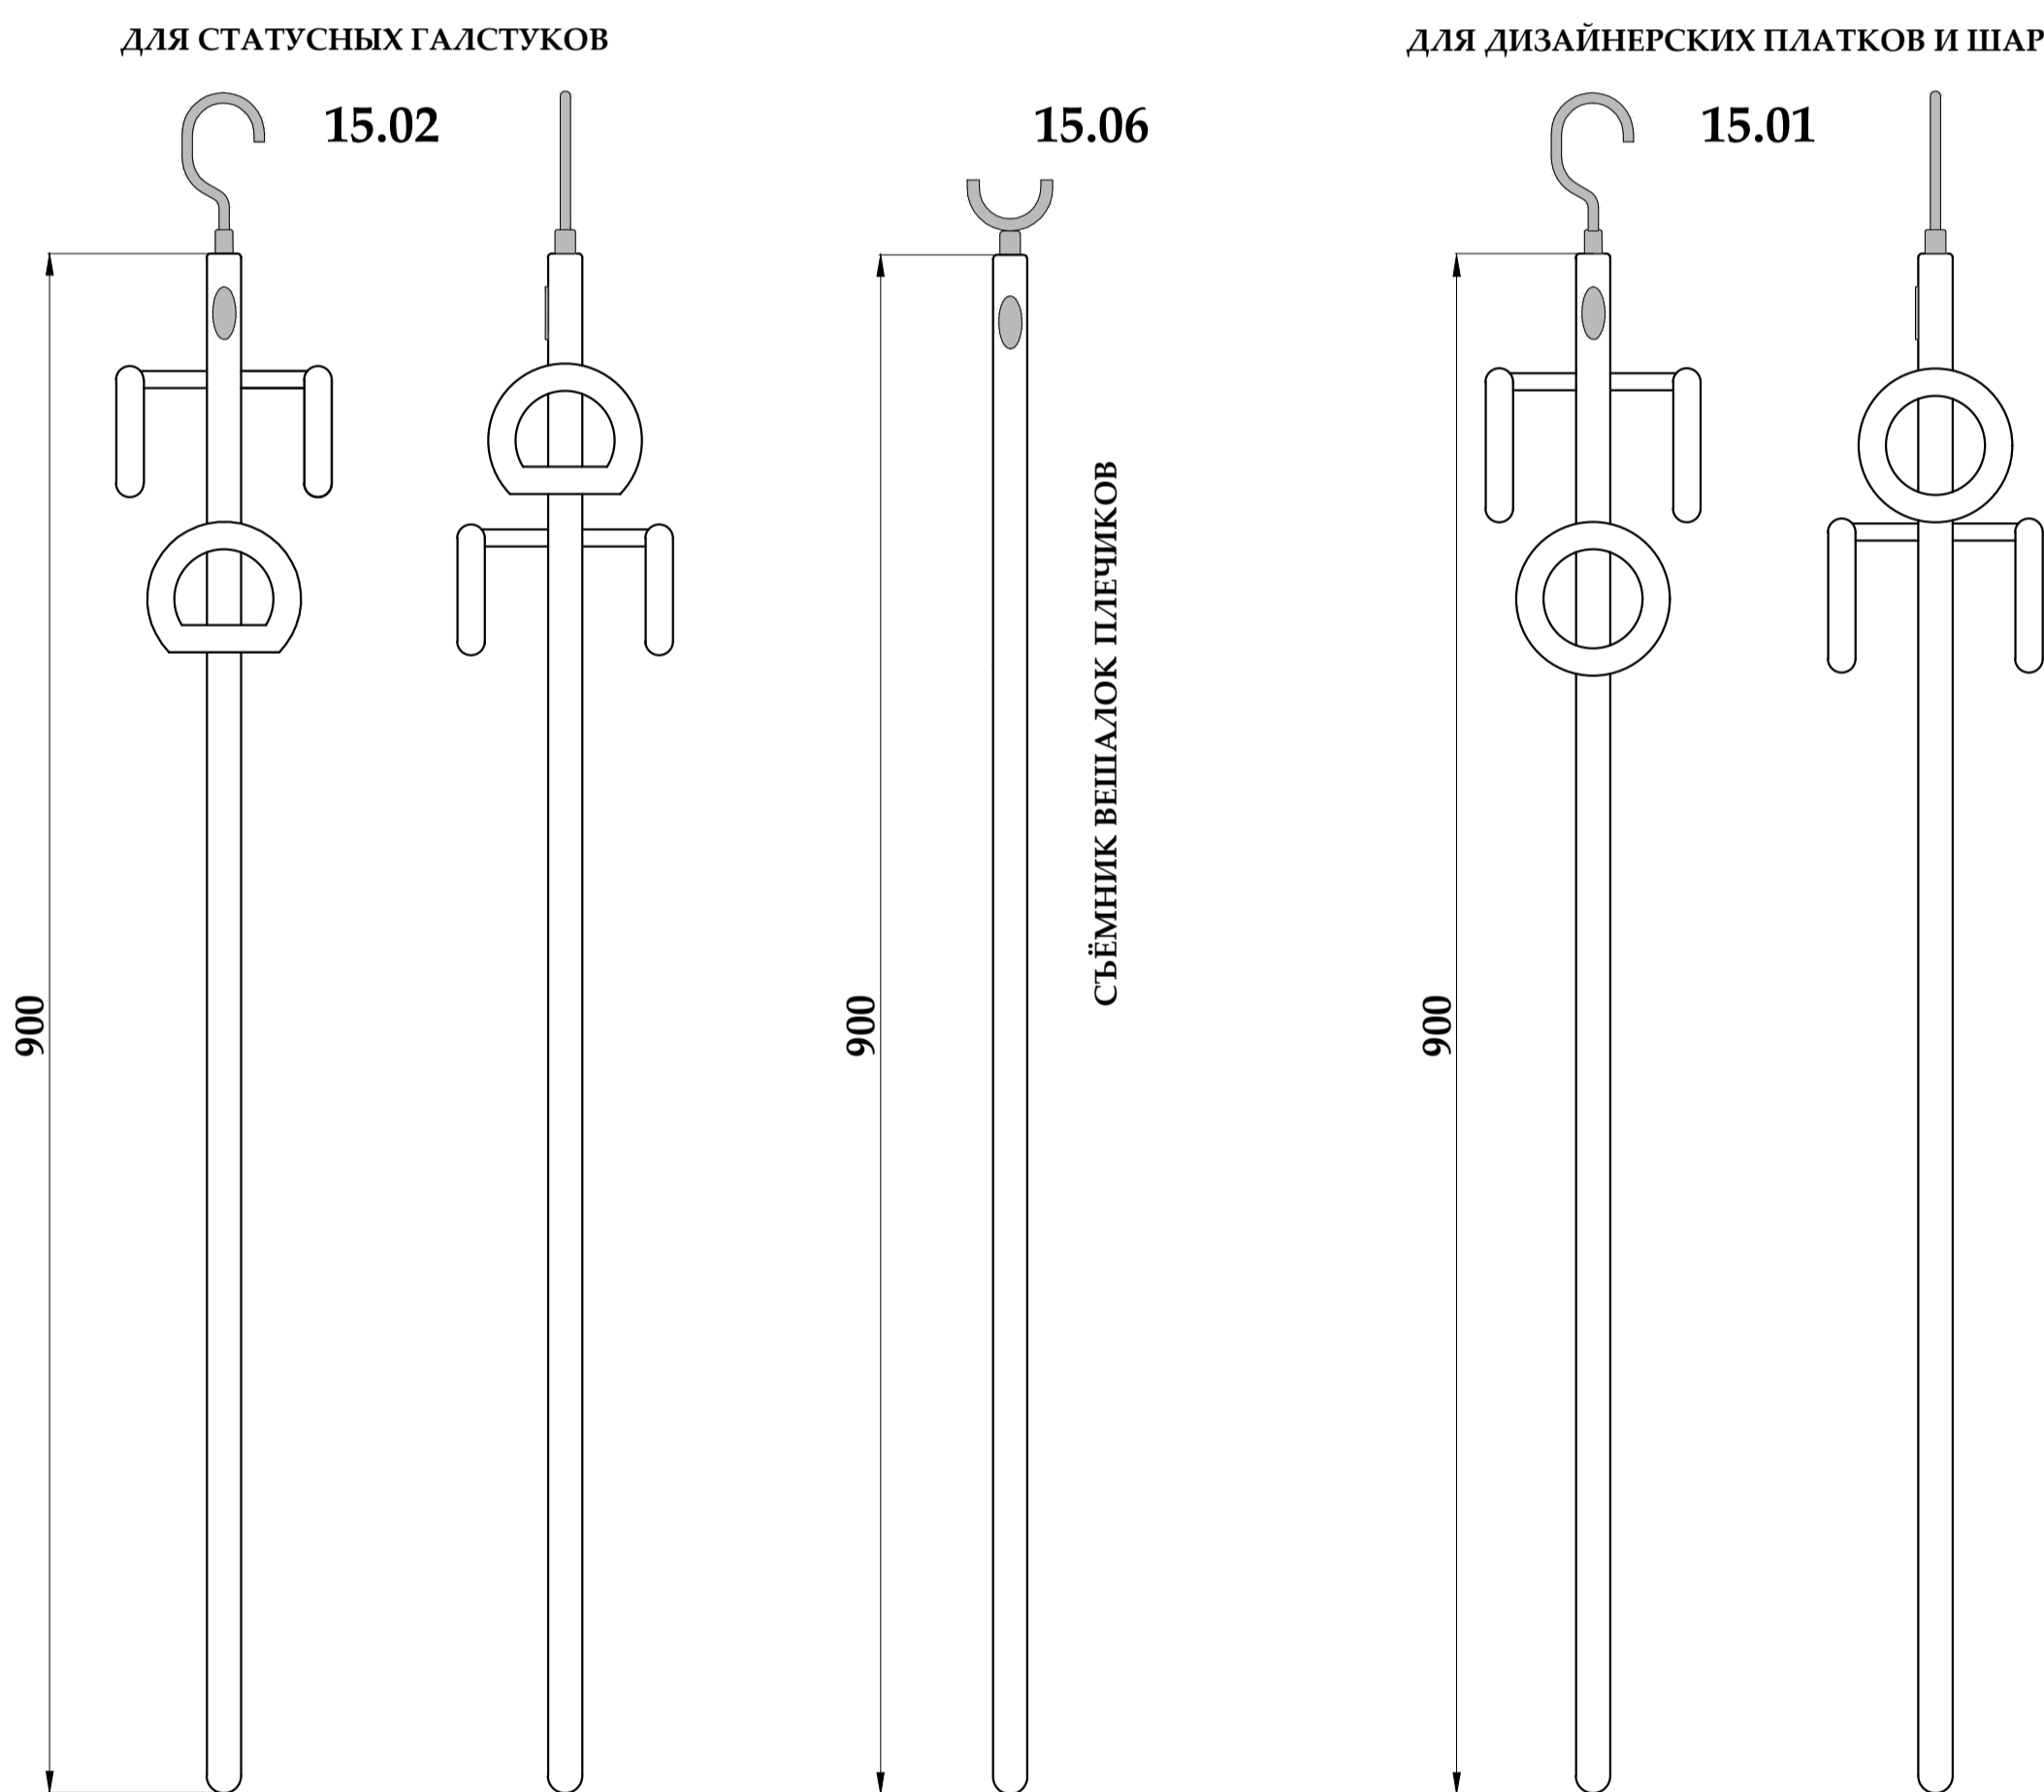

Комплект мебельных аксессуаров имеющих принадлежность к современным гардеробным комнатам.

- Данная коллекция обладает сложными конструктивными узлами, создание которых требует особого мастерства.
- Идеальна для любителей красоты и порядка, кто с удовольствием демонстрирует свой утонченный вкус и высокий статус.
- Это не просто аксессуары - это ваша индивидуальность, открытый дизайн и новый взгляд на привычные вещи.
- Коллекция HARMONY- соединении двух миров: технологий и дизайна, функциональности и искусства.

Создание аксессуаров **ALUMOVE HARMONY** это - материализация уникальных дизайнерских решений функциональности и безусловно красота природных материалов.

Натуральный массив

Стандарт:

ПЕРСОНАЛИЗАЦИЯ

- Это металлический эллипс с гравировкой
- логотип вашего фирменного бренда
- персональные инициалы
- фамильный герб

Нитки для декоративной прошивки подбираются по каталогу согласно компаньонов.

Не стандарт: Все изделия несут в себе ДНК древних лесов. Представленная коллекция экзотических пород твёрдой древесины превратит ваше пространство в живой шедевр.

Для джентльменов

НОВИНКА!

По запросу есть возможность установки в аксессуары съёмных картриджей средства от моли с ароматом лаванды.

Для дам

Варианты комбинаций с экокожей.

1	2	3	4	5	6	7	8	9	10	11	12	13	14	15	16	17	18
ОРЕХ	ВЕНЕЦ	КЛЕН	АКЦИЯ	ДУБ	БЕЛЫЙ	ОК	ПАДУК	БЕРЕЗА	ПАЛЬСАМБ	ПЛАМЯ	АМАРАНТ	ВЕРБЕНА	ЭБЕНОВОЕ ДЕРЕВО	ЛАВАНДА	ЭБЕН МАКАССАР	ВЕНЕЦ	СНЕЖЕГУД

ВАРИАНТЫ ПОДВЕСОВ С ПОВОРОТНЫМ УСТРОЙСТВОМ

СТАНДАРТ: НЕ СТАНДАРТ:

СТАЛЬ МЕДЬ ЛАТУНЬ

ДЛЯ СТИЛЬНЫХ ШЛЯП

	40	40	42	45	45	45	48	50
INT	XXS	XS	S	M	L	XL	XXL	XXXL
RUS	42	44	46	48	50/52	52/54	56	58 +