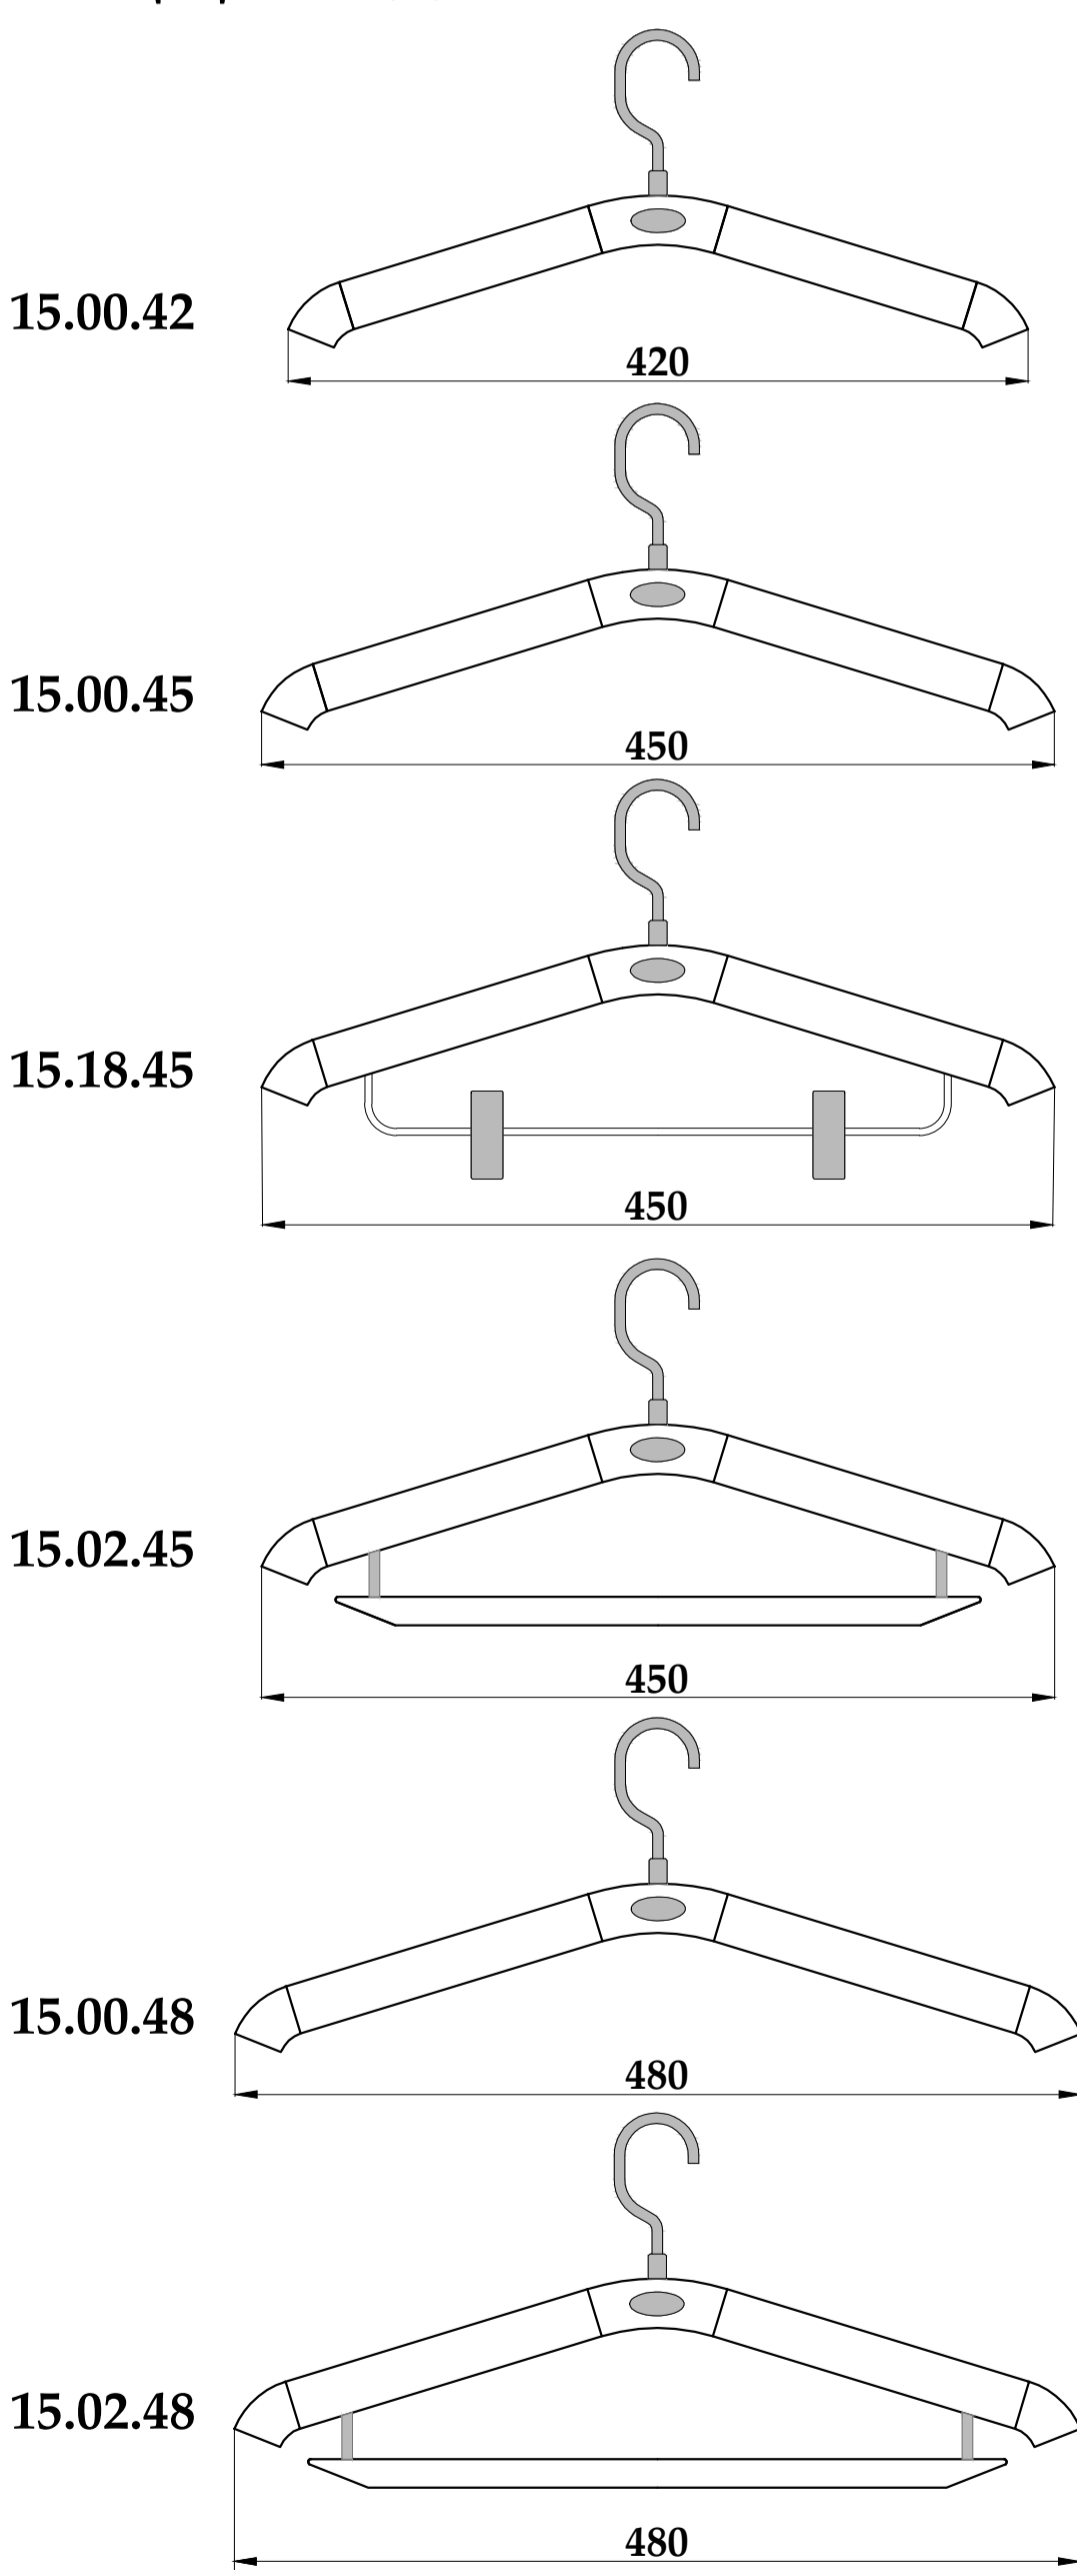

Комплект мебельных аксессуаров имеющих принадлежность к современным гардеробным комнатам.

- Данная коллекция обладает сложными конструктивными узлами, создание которых требует особого мастерства.
- Идеальна для любителей красоты и порядка, кто с удовольствием демонстрирует свой утонченный вкус и высокий статус.
- Это не просто аксессуары - это ваша индивидуальность, открытый дизайн и новый взгляд на привычные вещи.
- Коллекция HARMONY- соединении двух миров: технологий и дизайна, функциональности и искусства.

Создание аксессуаров **ALUMOVE HARMONY** это - материализация уникальных дизайнерских решений функциональности и безусловно красота природных материалов.

Натуральный массив

Стандарт:

ПЕРСОНАЛИЗАЦИЯ

- Это металлический эллипс с гравировкой
- логотип вашего фирменного бренда
- персональные инициалы
- фамильный герб

Нитки для декоративной прошивки подбираются по каталогу согласно компаньонов.

Не стандарт: Все изделия несут в себе ДНК древних лесов. Представленная коллекция экзотических пород твёрдой древесины превратит ваше пространство в живой шедевр.

Для джентльменов

НОВИНКА!

По запросу есть возможность установки в аксессуары съёмных картриджей средства от моли с ароматом лаванды.

Для дам

Варианты комбинаций с экокожей.

1	2	3	4	5	6	7	8	9	10	11	12	13	14	15	16	17	18
ОРЕХ	ВЕНЕЦ	КЛЕН	АКЦИЯ	ДУБ	БЕЛЫЙ	ОК	ПАДУК	БЕРЕЗА	ПАЛЬСАМБ	ПЛАМЯ	АМАРАНТ	ВЕРБЕНА	ЭБЕНОВОЕ ДЕРЕВО	ЛАВАНДА	ЭБЕН МАКАССАР	ВЕНЕЦ	СНЕЖЕГУД

ВАРИАНТЫ ПОДВЕСОВ С ПОВОРОТНЫМ УСТРОЙСТВОМ

СТАНДАРТ: НЕ СТАНДАРТ:

СТАЛЬ МЕДЬ ЛАТУНЬ

ДЛЯ СТИЛЬНЫХ ШЛЯП

	40	40	42	45	45	45	48	50
INT	XXS	XS	S	M	L	XL	XXL	XXXL
RUS	42	44	46	48	50/52	52/54	56	58 +