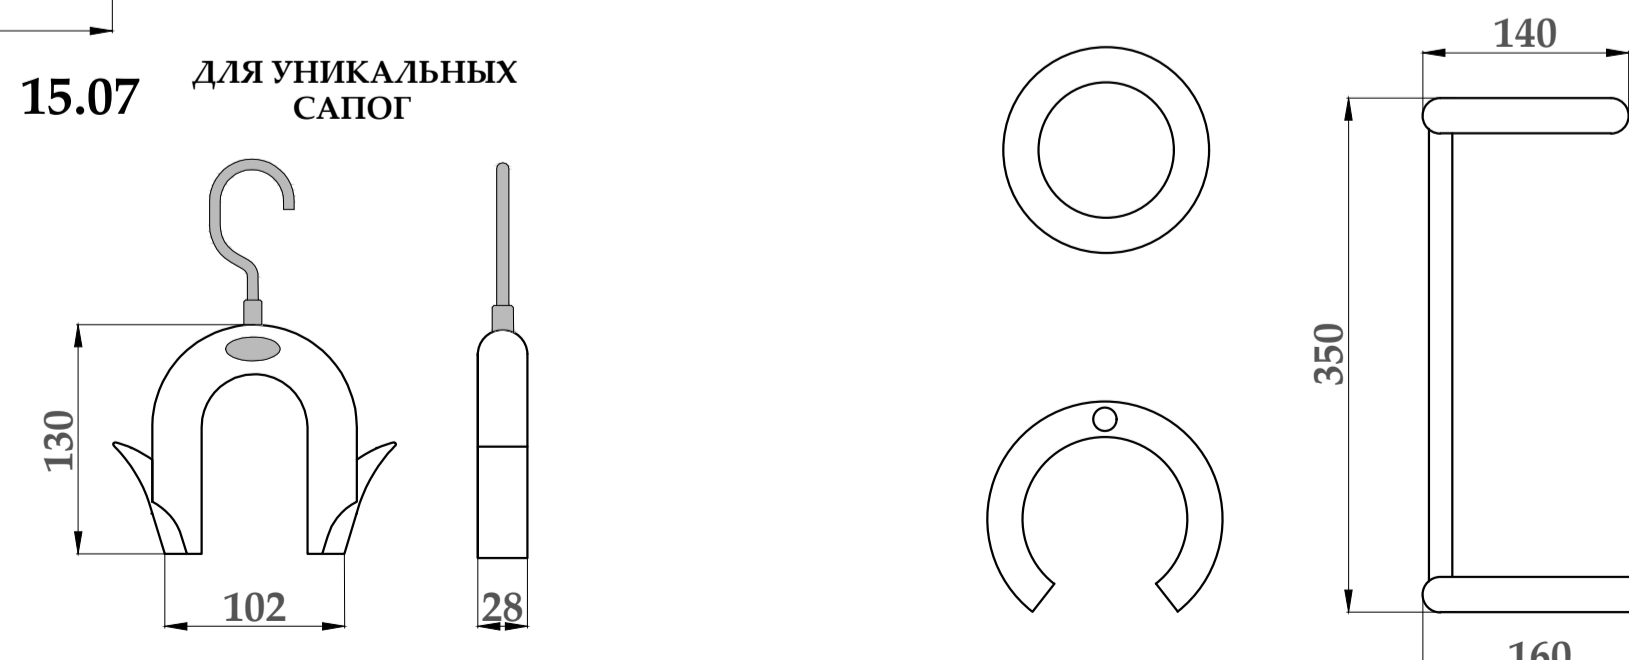

ВАРИАНТЫ ПОДВЕСОВ С ПОВОРОТНЫМ УСТРОЙСТВОМ

СТАНДАРТ: НЕ СТАНДАРТ:

СТАЛЬ МЕДЬ ЛАТУНЬ

ДЛЯ СТИЛЬНЫХ ШЛЯП

	40	40	42	45	45	45	48	50
INT	XXS	XS	S	M	L	XL	XXL	XXXL
RUS	42	44	46	48	50/52	52/54	56	58 +

Покрытие Rubio Monocoat Oil - является натуральным экологически чистым продуктом. Обеспечивает высокий уровень защиты от механических повреждений, ультрафиолета, перепадов температуры и влаги. Обеспечивает длительную защиту древесины.