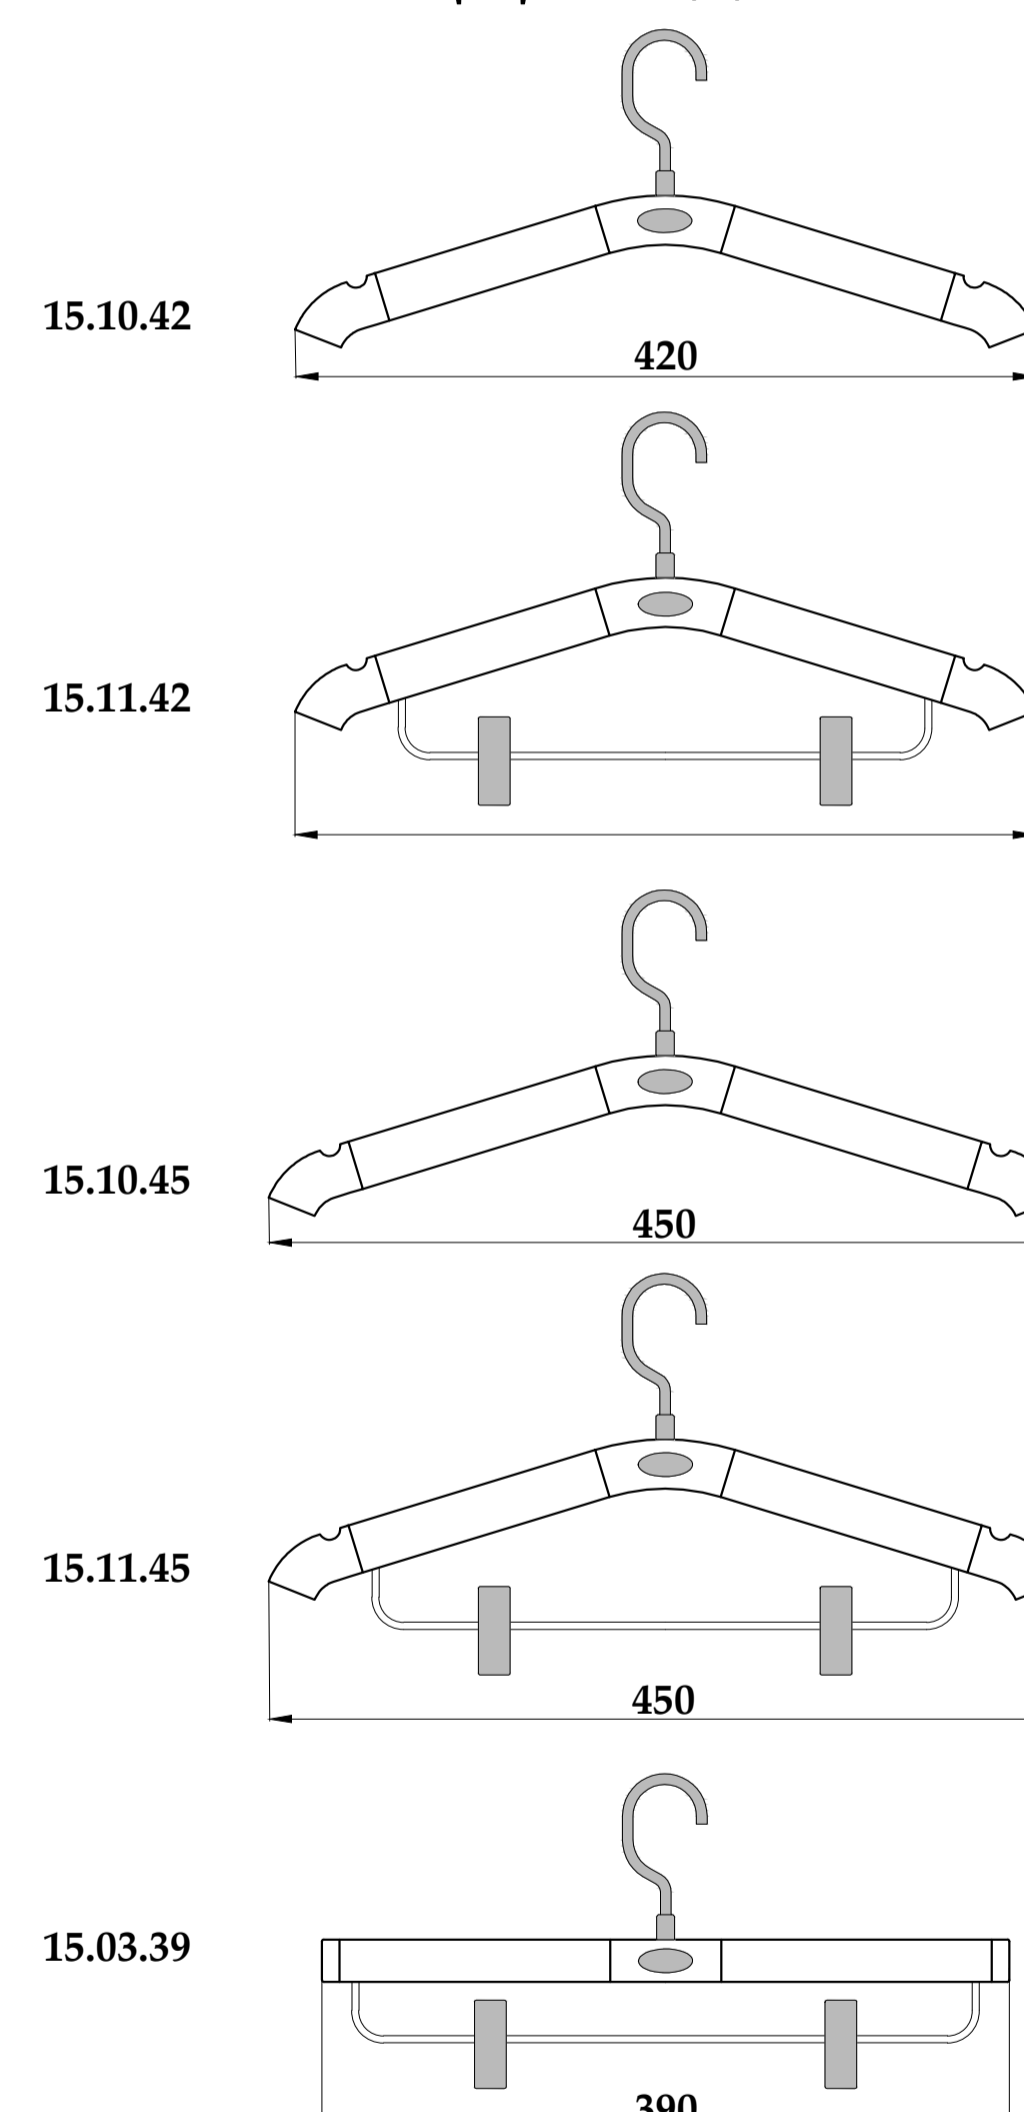

Комплект мебельных аксессуаров имеющих принадлежность к современным гардеробным комнатам.

- Данная коллекция обладает сложными конструктивными узлами, создание которых требует особого мастерства.
- Идеальна для любителей красоты и порядка, кто с удовольствием демонстрирует свой утонченный вкус и высокий статус.
- Это не просто аксессуары - это ваша индивидуальность, открытый дизайн и новый взгляд на привычные вещи.
- Коллекция HARMONY- соединении двух миров: технологий и дизайна, функциональности и искусства.

Создание аксессуаров **ALUMOVE HARMONY** это - материализация уникальных дизайнерских решений функциональности и безусловно красота природных материалов.

Натуральный массив

Стандарт:

ПЕРСОНАЛИЗАЦИЯ

- Это металлический эллипс с гравировкой
- логотип вашего фирменного бренда
- персональные инициалы
- фамильный герб

Нитки для декоративной прошивки подбираются по каталогу согласно компаньонов.

Не стандарт: Все изделия несут в себе ДНК древних лесов. Представленная коллекция экзотических пород твёрдой древесины превратит ваше пространство в живой шедевр.

Для джентльменов

НОВИНКА!

По запросу есть возможность установки в аксессуары съёмных картриджей средства от моли с ароматом лаванды.

Для дам

Варианты комбинаций с экокожей.

1	2	3	4	5	6	7	8	9	10	11	12	13	14	15	16	17	18
ОРЕХ	ВЕНЕЦ	КЛЕН	АКЦИЯ	ДУБ	БЕЛЫЙ	ОК	ПАДУК	БЕРЕЗА	ПАЛЬСАМБ	ПЛАМЯ	АМАРАНТ	ВЕРБЕНА	ЭБЕНОВОЕ ДЕРЕВО	ЛАВАНДА	ЭБЕН МАКАССАР	ВЕНЕЦ	СНЕЖЕГУД

ВАРИАНТЫ ПОДВЕСОВ С ПОВОРОТНЫМ УСТРОЙСТВОМ

СТАНДАРТ: НЕ СТАНДАРТ:

СТАЛЬ МЕДЬ ЛАТУНЬ

ДЛЯ СТИЛЬНЫХ ШЛЯП

	40	40	42	45	45	45	48	50
INT	XXS	XS	S	M	L	XL	XXL	XXXL
RUS	42	44	46	48	50/52	52/54	56	58 +