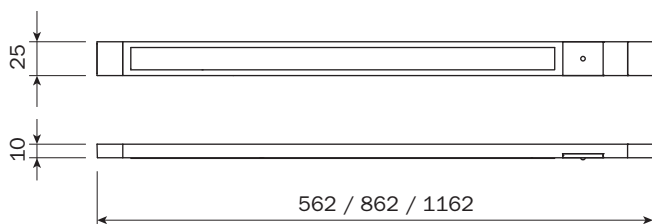

**Brill TLD**

Яркое свечение или комфортные полутона по вашему выбору – плавная регулировка яркости. Для тех, кто ценит комфорт.

- Инновационная система управления светильником с помощью встроенного светочувствительного элемента позволяет регулировать интенсивность свечения
- Автоматическое защитное выключение после 18 часов непрерывного свечения
- Быстрый накладной монтаж с помощью потайных винтов
- Низковольтный кабель 2м с разъемом MiniPlug для подключения к трансформатору входит в комплект
- Трансформатор в комплектацию не входит. Модель трансформатора определяется суммарной мощностью светильников, которые вы хотите объединить, см. стр. 93

Наименование	артикул	размеры, мм	исполнение	дополнительное оборудование
<b>Brill TLD</b> Светильник 2,16Вт, 12В, интегрированная система управления TouchLed с датчиком мягкого касания и регулятором яркости, соединительный кабель 2м с разъемом Mini-Plug	1075105	562x25x11		
<b>Brill TLD</b> Светильник 3,6Вт, 12В, интегрированная система управления TouchLed с датчиком мягкого касания и регулятором яркости, соединительный кабель 2м с разъемом Mini-Plug.	1075205	862x25x11	алюминий, свет холодный белый	Трансформатор, см. стр. 93
<b>Brill TLD</b> 5Вт, 12В, интегрированная система управления TouchLed с датчиком мягкого касания и регулятором яркости, соединительный кабель 2м с разъемом Mini-Plug	1075305	1162x25x11		