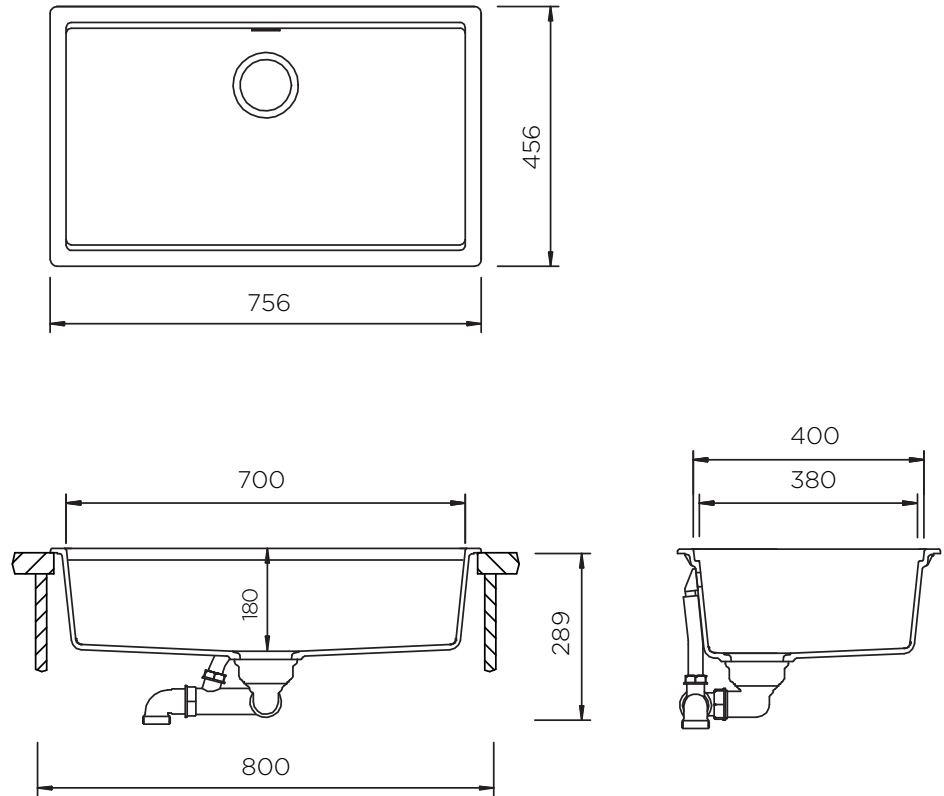

SCHOCK

CRISTALITE®

LAHTI 80

Installation: Von oben / topmount
Ausschnitt / cut-out

Installation: Unterbau / undermount
Ausschnitt / cut-out

MASSANGABEN / MEASUREMENTS IN MM