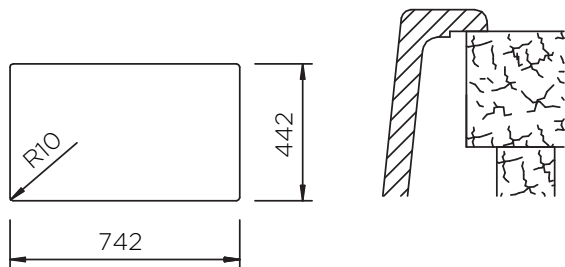

SCHOCK

CRISTALITE®

LAHTI 80

Installation: Von oben / topmount
Ausschnitt / cut-out

Installation: Unterbau / undermount
Ausschnitt / cut-out

MASSANGABEN / MEASUREMENTS IN MM