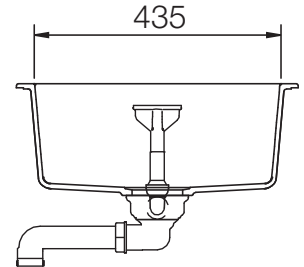

SCHOCK

CRISTADUR®

WATERFALL 45D F