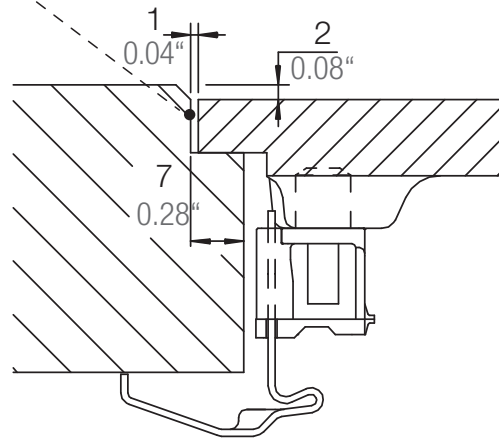

## WATERFALL 45D F

Installation: Flächenbündig / flush-mount  
Ausschnitt / cut-out

Detail: Flächenbündig / flush-mount

Randbefräsung Spüle 1:1  
edge sink 1:1