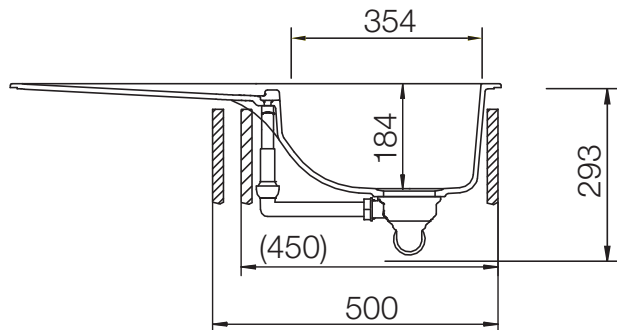

SCHOCK

CRISTADUR®

WATERFALL 45D F