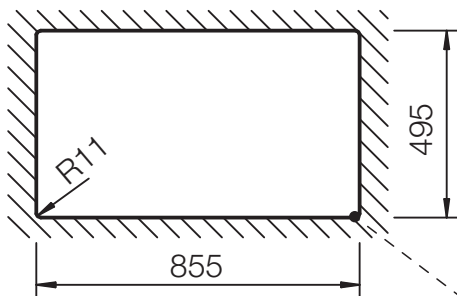

## WATERFALL 45D F

Installation: Flächenbündig / flush-mount  
Ausschnitt / cut-out

Detail: Flächenbündig / flush-mount

Randbefräsung Spüle 1:1  
edge sink 1:1