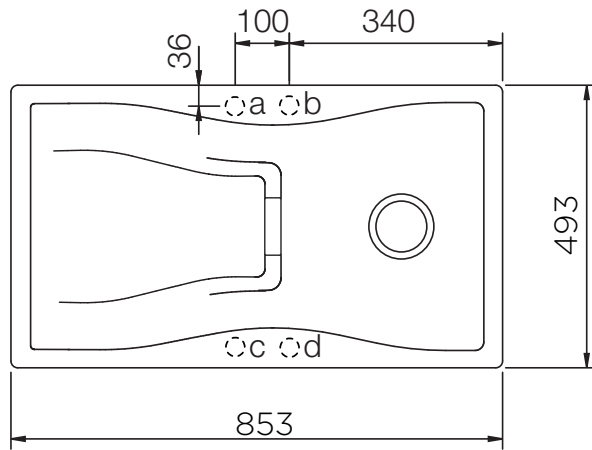

SCHOCK

CRISTADUR®

WATERFALL 45D F