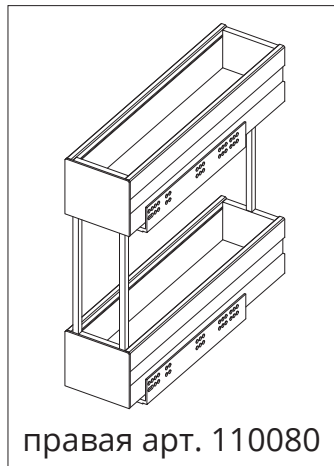

Intouch Inn

Выдвижная система организации (бутылочница) для нижнего шкафа

- Для шкафа с распашной дверью.
- Подходит для шкафа под мойкой.
- Отдельные артикулы для крепления на левую и правую боковину шкафа.
- Устанавливается на скрытые направляющие Grass (в комплекте).
- Легко снимается с направляющих для чистки.
- Для ухода используйте мягкую салфетку и нейтральные моющие средства.

левая арт. 110081

правая арт. 110080

Инструкция по монтажу

Присадки приведены для левой бутылочницы. Для правой выполняйте зеркально.

1. Установка направляющих

Выполните присадки и зафиксируйте направляющие.