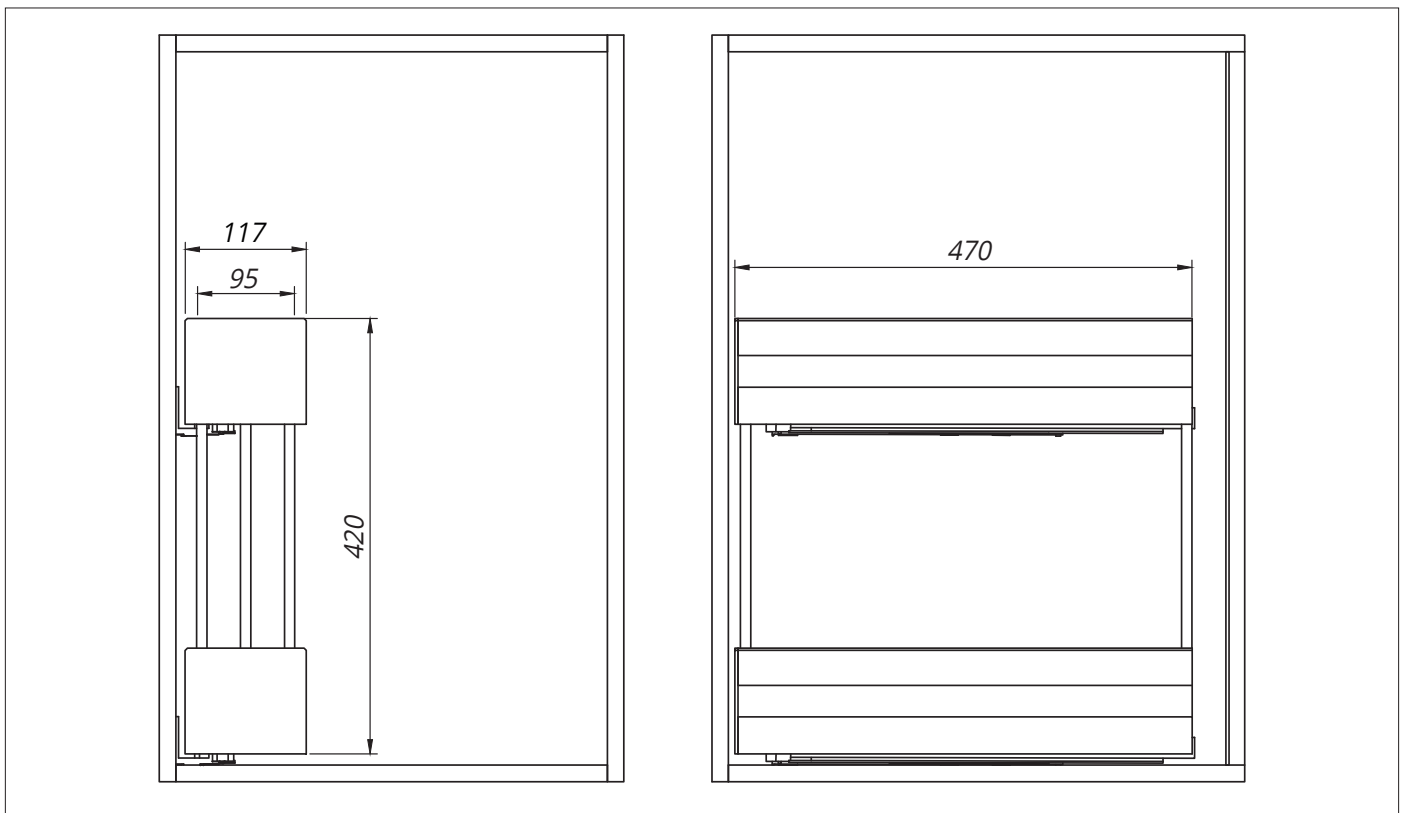

Intouch Inn

Выдвижная система организации (бутылочница) для нижнего шкафа

- Для шкафа с распашной дверью.
- Подходит для шкафа под мойкой.
- Отдельные артикулы для крепления на левую и правую боковину шкафа.
- Устанавливается на скрытые направляющие Grass (в комплекте).
- Легко снимается с направляющих для чистки.
- Для ухода используйте мягкую салфетку и нейтральные моющие средства.

левая арт. 110081

правая арт. 110080

Инструкция по монтажу

Присадки приведены для левой бутылочницы. Для правой выполняйте зеркально.

1. Установка направляющих

Выполните присадки и зафиксируйте направляющие.

2. Установка бутылочницы в корпус

Установите бутылочницу на направляющие и задвиньте до щелчка.

ВНИМАНИЕ!

Бутылочница монтируется на боковую стенку шкафа противоположную петлям.