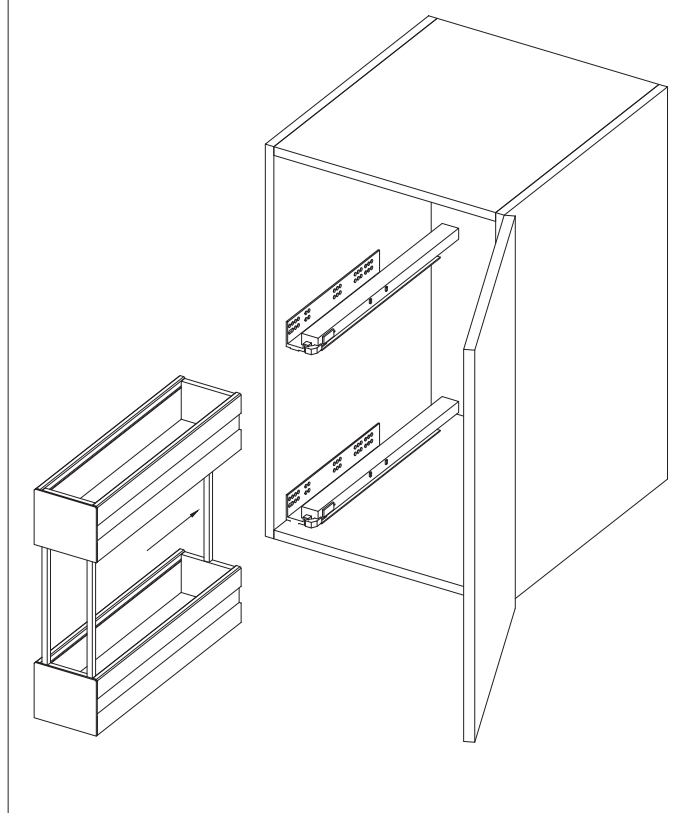

Intouch Inn

Выдвижная система организации (бутылочница) для нижнего шкафа

- Для шкафа с распашной дверью.
- Подходит для шкафа под мойкой.
- Отдельные артикулы для крепления на левую и правую боковину шкафа.
- Устанавливается на скрытые направляющие Grass (в комплекте).
- Легко снимается с направляющих для чистки.
- Для ухода используйте мягкую салфетку и нейтральные моющие средства.

левая арт. 110081

правая арт. 110080

Инструкция по монтажу

Присадки приведены для левой бутылочницы. Для правой выполняйте зеркально.

1. Установка направляющих

Выполните присадки и зафиксируйте направляющие.

2. Установка бутылочницы в корпус

Установите бутылочницу на направляющие и задвиньте до щелчка.

ВНИМАНИЕ!

Бутылочница монтируется на боковую стенку шкафа противоположную петлям.