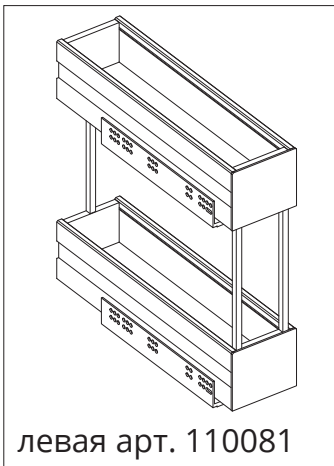

Intouch Inn

Выдвижная система организации (бутылочница) для нижнего шкафа

- Для шкафа с распашной дверью.
- Подходит для шкафа под мойкой.
- Отдельные артикулы для крепления на левую и правую боковину шкафа.
- Устанавливается на скрытые направляющие Grass (в комплекте).
- Легко снимается с направляющих для чистки.
- Для ухода используйте мягкую салфетку и нейтральные моющие средства.

левая арт. 110081

правая арт. 110080

Инструкция по монтажу

Присадки приведены для левой бутылочницы. Для правой выполняйте зеркально.

1. Установка направляющих

Выполните присадки и зафиксируйте направляющие.