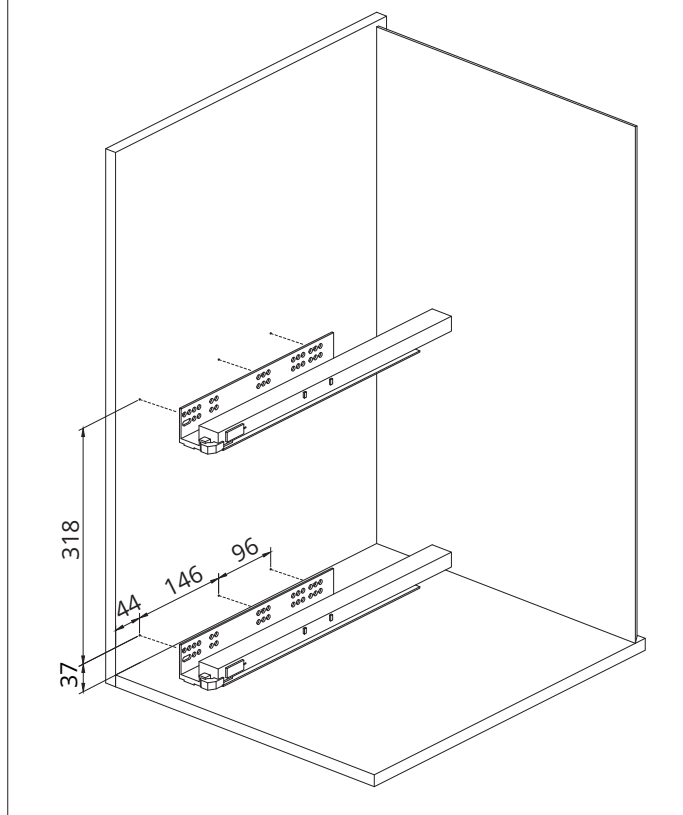

левая арт. 110081

правая арт. 110080

Инструкция по монтажу

Присадки приведены для левой бутылочницы. Для правой выполняйте зеркально.

1. Установка направляющих

Выполните присадки и зафиксируйте направляющие.

2. Установка бутылочницы в корпус

Установите бутылочницу на направляющие и задвиньте до щелчка.

ВНИМАНИЕ!

Бутылочница монтируется на боковую стенку шкафа противоположную петлям.