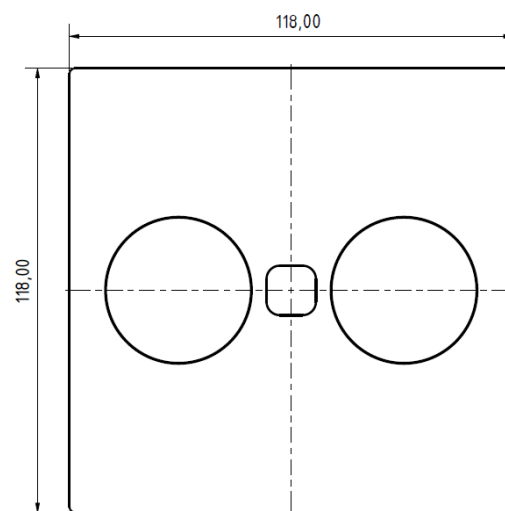

DUPLEX-R / DUPLEX-Q

1x 220V, 1x USB-Charger Type A; 1x USB-Charger Type C
2,0м кабель с "вилкой"

Technische Daten / Техническая информация

Gehäuse / основание:	Kunststoff, schwarz / пластик черный
Abdeckung / крышка:	Edelstahl / нержавеющей сталь
Bohrdurchmesser / диаметр врезки:	105 мм
Einbautiefe / глубина установки:	45,5 мм
Einbau / установка:	von oben montierbar / врезная в столешницу
USB-Charger Type A:	5,0 В 2,1А
USB-Charger Type C:	5,0 В 3,0 А