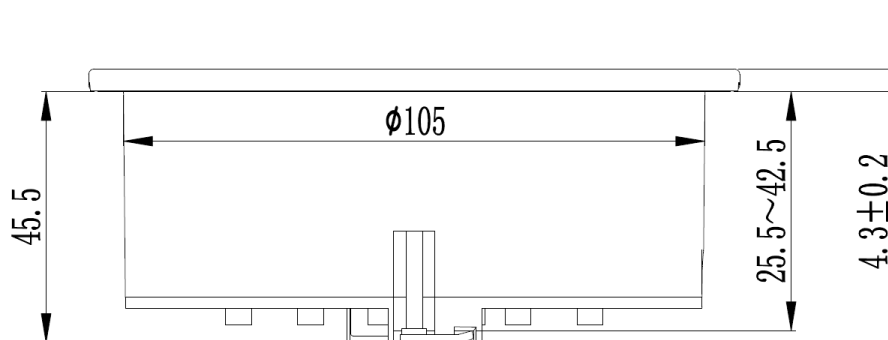

DUPLEX-R / DUPLEX-Q

1x 220V, 1x USB-Charger Type A; 1x USB-Charger Type C
2,0м кабель с "вилкой"

Technische Daten / Техническая информация

Gehäuse / основание:	Kunststoff, schwarz / пластик черный
Abdeckung / крышка:	Edelstahl / нержавеющей сталь
Bohrdurchmesser / диаметр врезки:	105 мм
Einbautiefe / глубина установки:	45,5 мм
Einbau / установка:	von oben montierbar / врезная в столешницу
USB-Charger Type A:	5,0 В 2,1А
USB-Charger Type C:	5,0 В 3,0 А