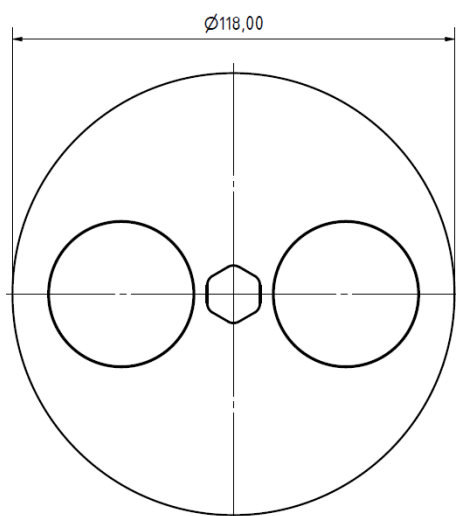

DUPLEX-R / DUPLEX-Q

1x 220V, 1x USB-Charger Type A; 1x USB-Charger Type C
2,0м кабель с "вилкой"

Technische Daten / Техническая информация

Gehäuse / основание:	Kunststoff, schwarz / пластик черный
Abdeckung / крышка:	Edelstahl / нержавеющей сталь
Bohrdurchmesser / диаметр врезки:	105 мм
Einbautiefe / глубина установки:	45,5 мм
Einbau / установка:	von oben montierbar / врезная в столешницу
USB-Charger Type A:	5,0 В 2,1А
USB-Charger Type C:	5,0 В 3,0 А