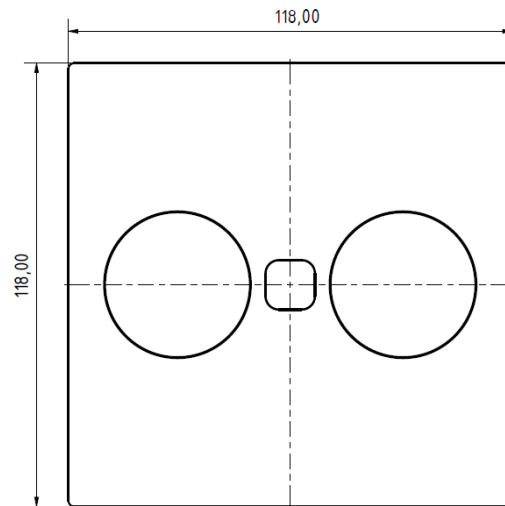

DUPLEX-R / DUPLEX-Q

2x 220В
2,0м кабель с "вилкой"

Technische Daten / Техническая информация

Gehäuse / основание:	Kunststoff, schwarz / пластик черный
Abdeckung / крышка:	Edelstahl / нержавеющей сталь
Bohrdurchmesser / Диаметр врезки:	105 мм
Einbautiefe / глубина установки	45,5 мм
Einbau / установка:	von oben montierbar / врезная в столешницу
Количество розеток:	2 Stück / 2 шт.