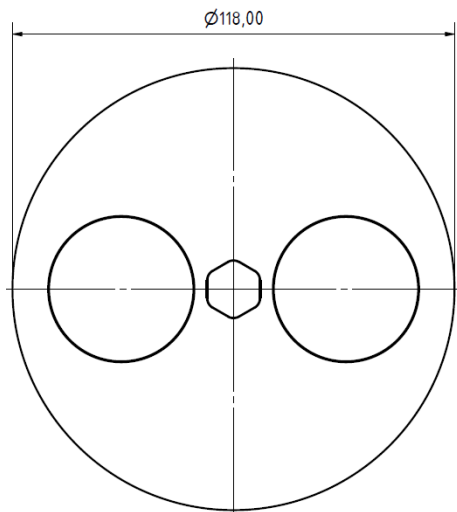

DUPLEX-R / DUPLEX-Q

2x 220В
2,0м кабель с "вилкой"

Technische Daten / Техническая информация

Gehäuse / основание:	Kunststoff, schwarz / пластик черный
Abdeckung / крышка:	Edelstahl / нержавеющей сталь
Bohrdurchmesser / Диаметр врезки:	105 мм
Einbautiefe / глубина установки	45,5 мм
Einbau / установка:	von oben montierbar / врезная в столешницу
Количество розеток:	2 Stück / 2 шт.