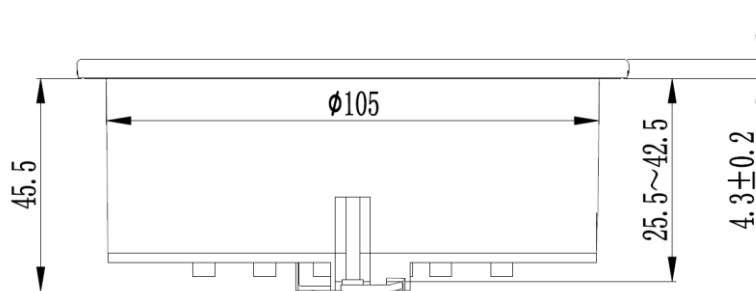

DUPLEX-R / DUPLEX-Q

2x 220В
2,0м кабель с "вилкой"

Technische Daten / Техническая информация

Gehäuse / основание:	Kunststoff, schwarz / пластик черный
Abdeckung / крышка:	Edelstahl / нержавеющей сталь
Bohrdurchmesser / Диаметр врезки:	105 мм
Einbautiefe / глубина установки	45,5 мм
Einbau / установка:	von oben montierbar / врезная в столешницу
Количество розеток:	2 Stück / 2 шт.