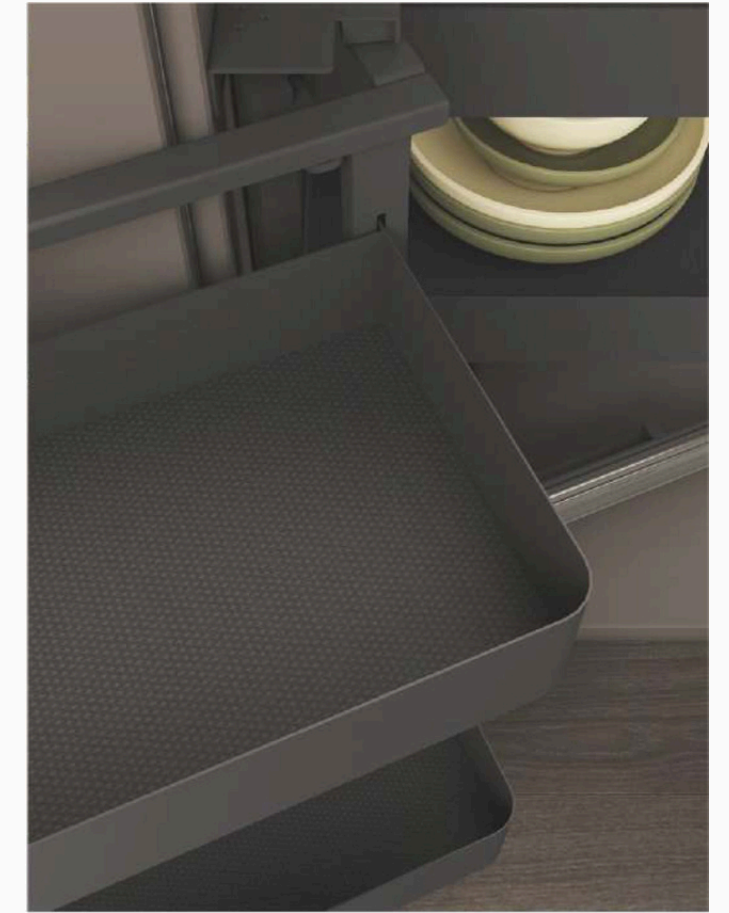

Волшебный уголок

Цвет: антрацит
Мягкое закрывание
Противоскользящее покрытие

Артикул	Ширина корпуса (мм)	Габариты (Ш*Г*В) (мм)	Примечание	Нагрузка (кг)
UL870PG R/L	900	(868-928)x535x585	Мин. шир. двери: 450 мм	25-30