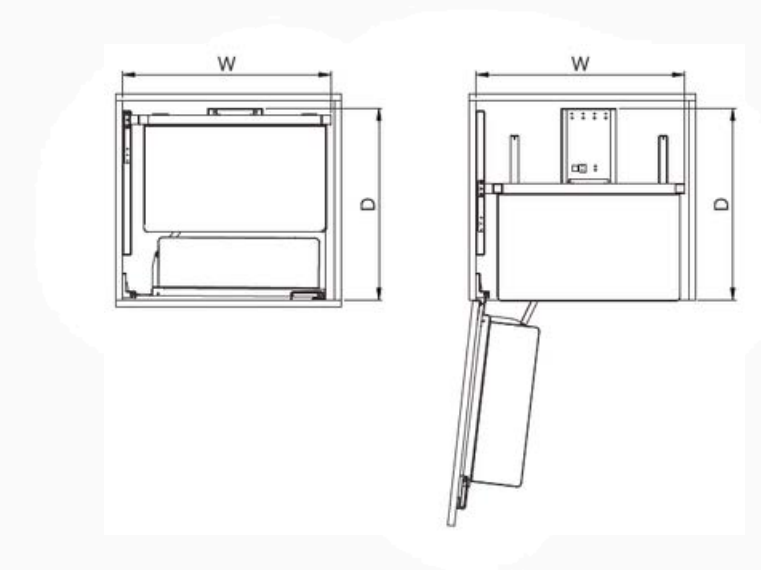

Колонна трехуровневая

Цвет: антрацит
Мягкое закрывание
Противоскользящее покрытие

Артикул	Ширина корпуса (мм)	Габариты (Ш*Г*В) (мм)	Нагрузка (кг)
UL34503PG	450	410x500x650	15-20
UL36003PG	600	560x500x650