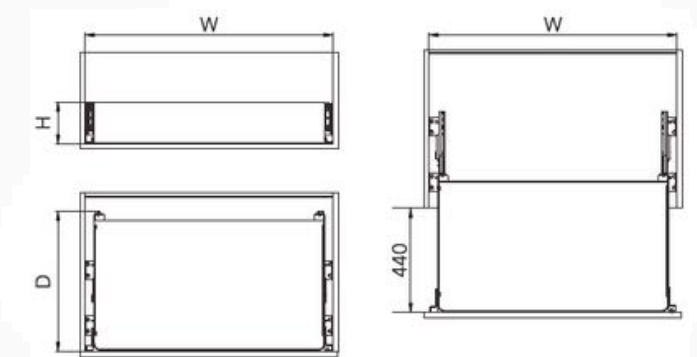

Выдвижная корзина

Цвет: антрацит
Мягкое закрывание
Противоскользящее покрытие

Артикул	Ширина корпуса (мм)	Габариты (Ш*Г*В) (мм)	Нагрузка (кг)
UL600FPG	600	555x465x165	25-30
UL700FPG	700	655x465x165	
UL800FPG	800	755x465x165	
UL900FPG	900	855x465x165