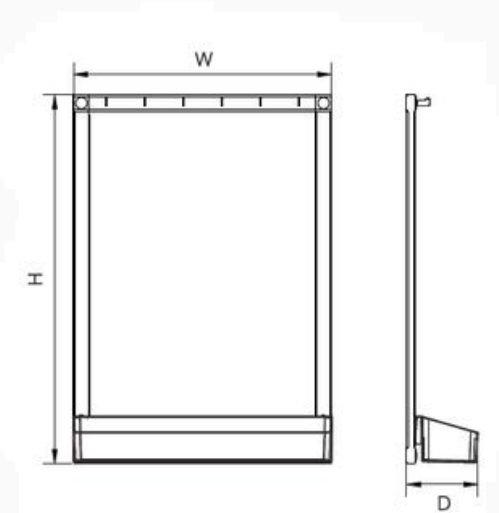

Система хранения для чистящих средств

Цвет: антрацит
Противоскользящее покрытие

Артикул	Ширина корпуса (мм)	Габариты (Ш*Г*В) (мм)	Нагрузка (кг)
UL001PG	400	310x105x530	5