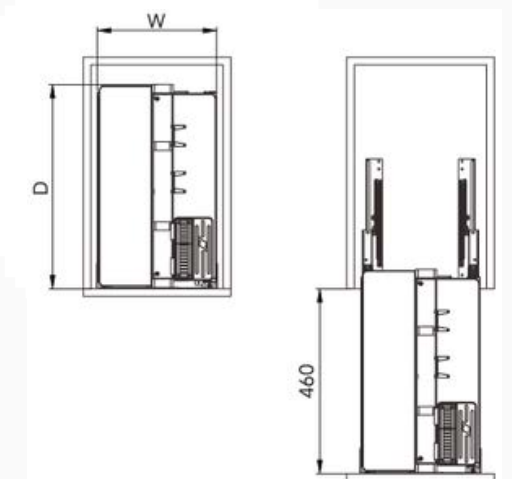

Многофункциональная бутылочница

Цвет: антрацит
Мягкое закрывание
Противоскользящее покрытие

Артикул	Ширина корпуса (мм)	Габариты (Ш*Г*В) (мм)	Нагрузка (кг)
UL300PG	300	238x480x510	25-30
UL350PG	350	288x480x510	
UL400PG	400	338x480x510	
UL450PG	450	388x480x510