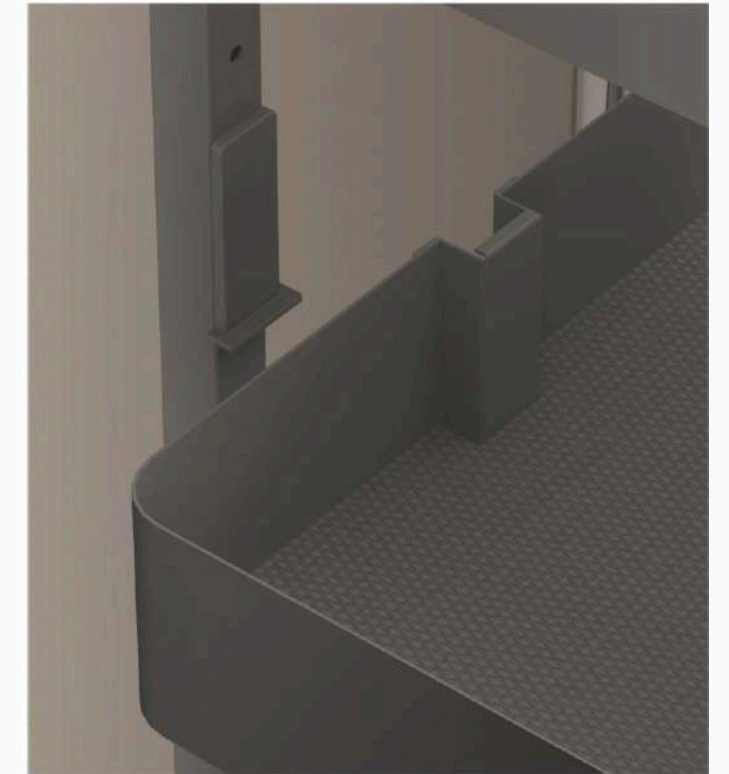

ВЫДВИЖНЫЕ КОЛОННЫЕ И ПОЛКИ

SPACE PRO
ALUMOVE

SPACE PRO

ВЫДВИЖНЫЕ
КОЛОННЫ И
ПОЛКИ

Выдвижная колонна. Крепление к фасаду

Цвет: антрацит
Мягкое закрывание
Противоскользящее покрытие

| Артикул | Ширина корпуса (мм) | Габариты (Ш*Г*В) (мм) | Кол-во полок | Нагрузка (кг) |
|-----------|---------------------|-----------------------|--------------|---------------------|
| UL10154PG | 150 | 100x505x(1259-1655) | 4 | 60-65 3 кг/полка |
| UL10155PG | | 100x505x(1659-1955) | 5 | |
| UL10156PG | | 100x505x(1959-2255) | 6 | |
| UL10204PG | 200 | 150x505x(1259-1655) | 4 | 80-90 5 кг/полка |
| UL10205PG | | 150x505x(1659-1955) | 5 | |
| UL10206PG | | 150x505x(1959-2255) | 6 | |
| UL10304PG | 300 | 250x505x(1259-1655) | 4 | 80-90 5 кг/полка |
| UL10305PG | | 250x505x(1659-1955) | 5 | |
| UL10306PG | | 250x505x(1959-2255) | 6 | |
| UL10404PG | 400 | 350x505x(1259-1655) | 4 | 80-90 5 кг/полка |
| UL10405PG | | 350x505x(1659-1955) | 5 | |
| UL10406PG | | 350x505x(1959-2255) | 6 | |