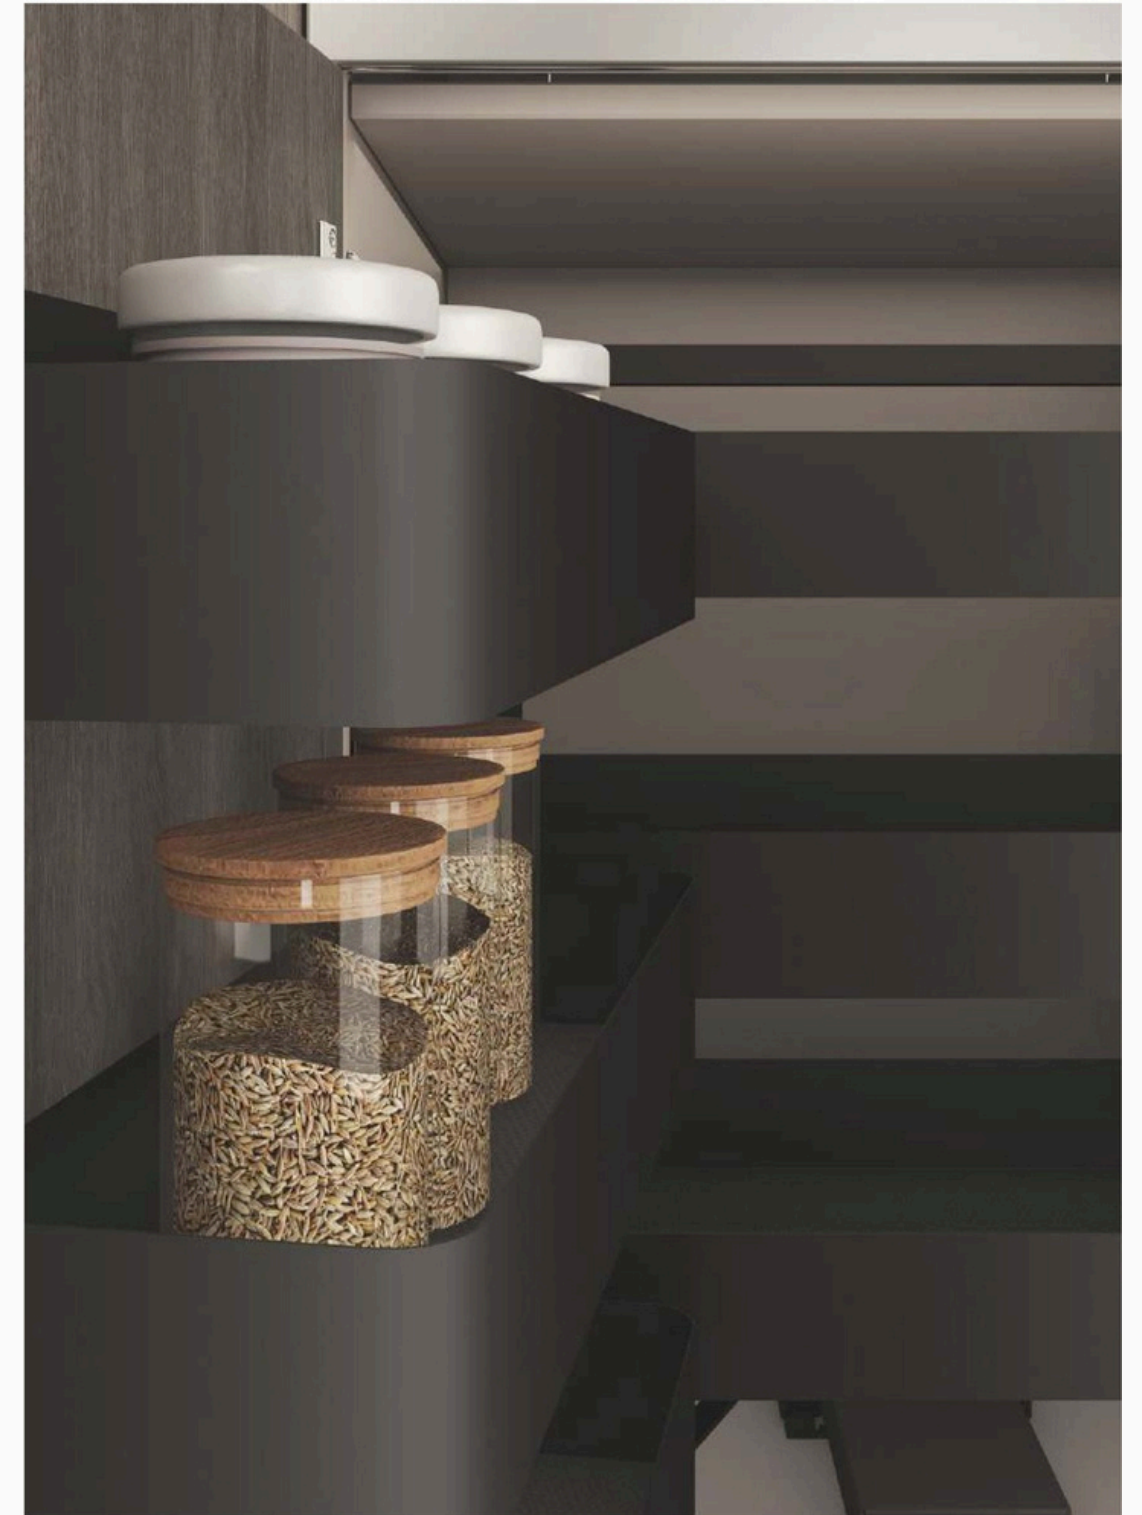

Матовое противоскользящее покрытие – удобное и полезное решение для защиты Ваших шкафов и организации пространства.

SPACE PRO

УДОБНОЕ ХРАНЕНИЕ

Выдвижные колонны позволяют наилучшим образом использовать имеющееся пространство для хранения в одном месте.

SPACE PRO

ФУНКЦИОНАЛЬНОСТЬ

Максимум комфорта с новыми системами: благодаря бутылочницам с плавным открыванием содержимое доступно легким прикосновением руки к фасаду.

SPACE PRO

УНИВЕРСАЛЬНАЯ СИСТЕМА ХРАНЕНИЯ