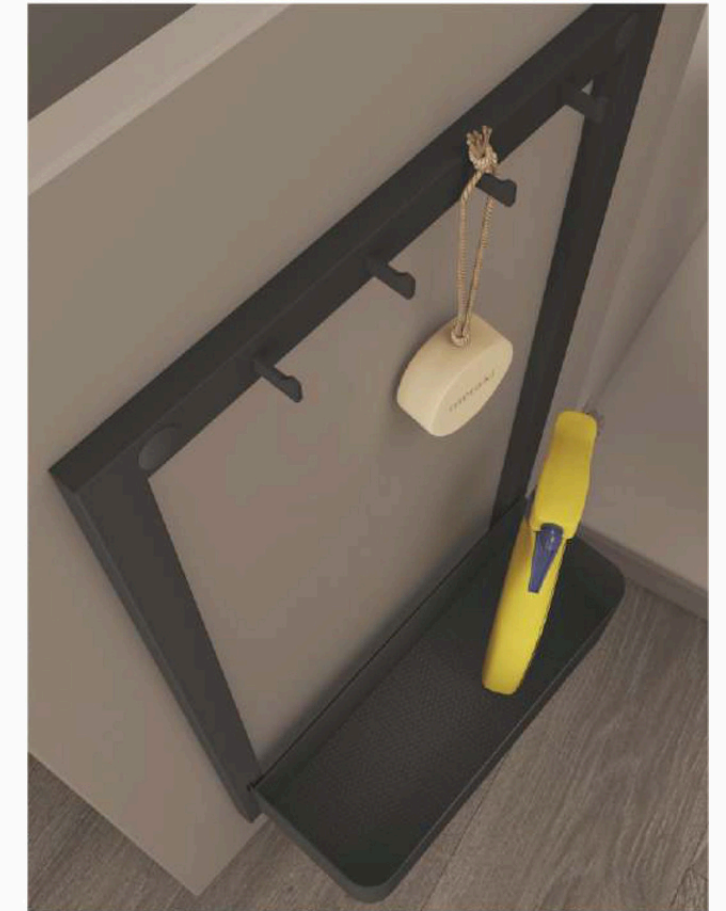

Система хранения для чистящих средств

Цвет: антрацит
Противоскользящее покрытие

Артикул	Ширина корпуса (мм)	Габариты (Ш*Г*В) (мм)	Нагрузка (кг)
UL001PG	400	310x105x530	5