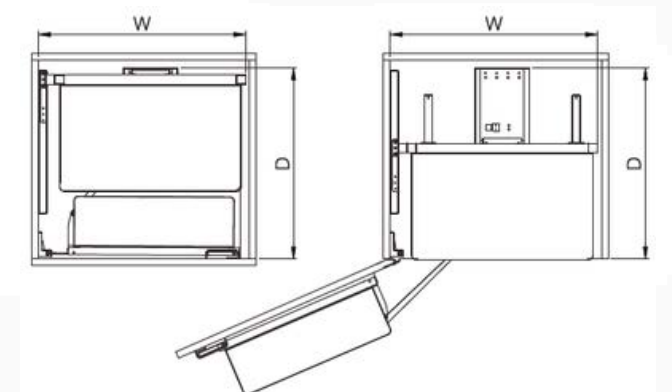

Выдвижная колонна. Открывание 165°

Цвет: антрацит
Мягкое закрывание
Противоскользящее покрытие

Артикул	Ширина корпуса (мм)	Габариты (Ш*Г*В) (мм)	Кол-во полок	Нагрузка (кг)
UL34504-165PG	450	410x500x1320	4+4	60-70
UL34506-165PG		410x500x1820	6+6	3 кг/полка
UL36004-165PG	600	560x500x1320	4+4	60-70
UL36006-165PG		560x500x1820	6+6	3 кг/полка