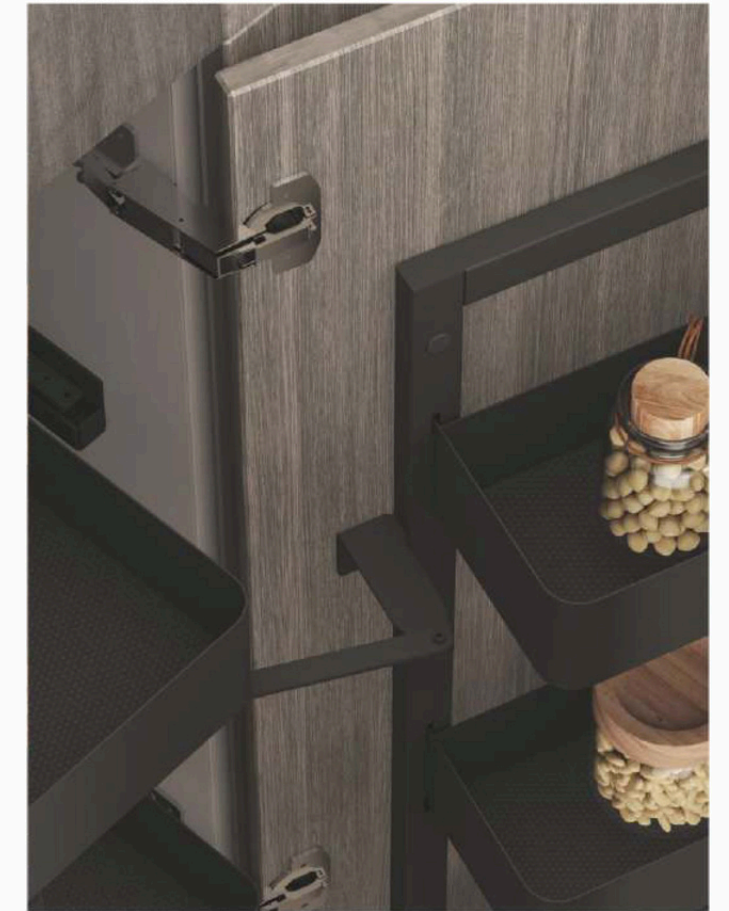

Выдвижная колонна. Открывание 165°

Цвет: антрацит
Мягкое закрывание
Противоскользящее покрытие

Артикул	Ширина корпуса (мм)	Габариты (Ш*Г*В) (мм)	Кол-во полок	Нагрузка (кг)
UL34504-165PG	450	410x500x1320	4+4	60-70
UL34506-165PG		410x500x1820	6+6	3 кг/полка
UL36004-165PG	600	560x500x1320	4+4	60-70
UL36006-165PG		560x500x1820	6+6	3 кг/полка