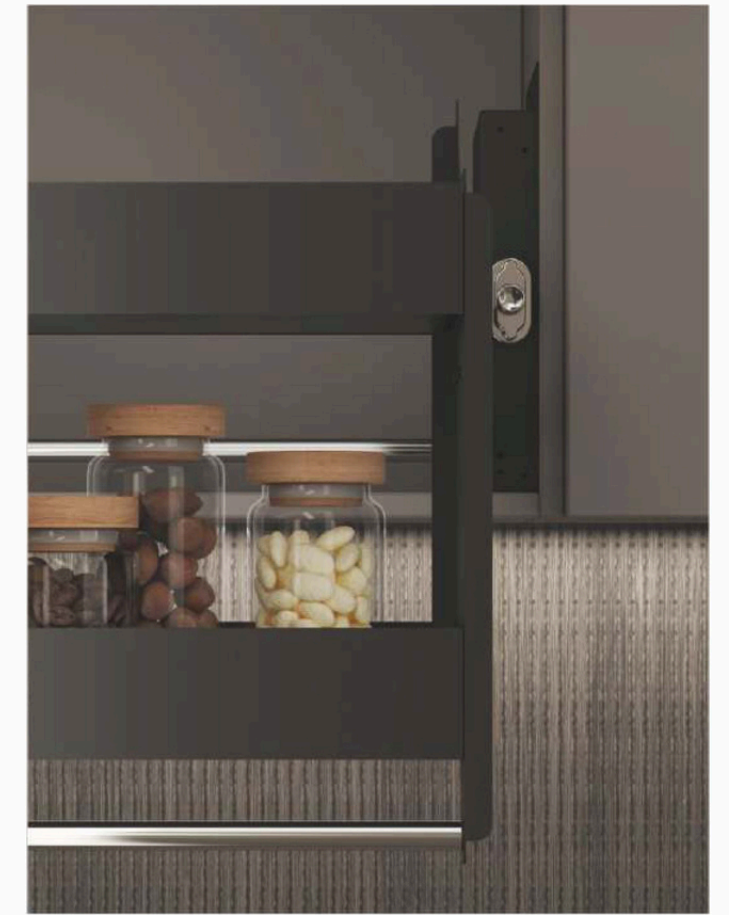

SPACE PRO

ВЫДВИЖНЫЕ
КОЛОННЫ И
ПОЛКИ

Выдвижная полка для верхнего шкафа

Цвет: антрацит
Мягкое закрывание
Противоскользящее покрытие

| Артикул | Ширина корпуса (мм) | Габариты (Ш*Г*В) (мм) | Нагрузка (кг) |
|------------|---------------------|-----------------------|------------------|
| UL600XLJPG | 600 | 560x280x560 | 12 6 кг/полка |
| UL700XLJPG | 700 | 660x280x560 | |
| UL800XLJPG | 800 | 760x280x560 | |
| UL900XLJPG | 900 | 860x280x560 | |