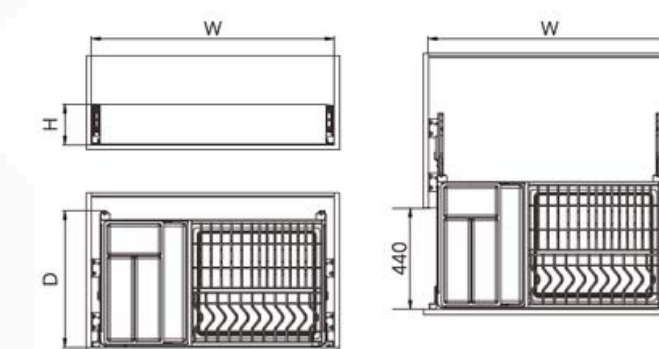

РЕШЕНИЯ ДЛЯ НИЖНЕГО ШКАФА

SPACE PRO
ALUMOVE

SPACE PRO

РЕШЕНИЯ ДЛЯ
НИЖНЕГО
ШКАФА

Выдвижная сушка для посуды

Цвет: антрацит
Мягкое закрывание
Противоскользящее покрытие

| Артикул | Ширина корпуса (мм) | Габариты (Ш*Г*В) (мм) | Нагрузка (кг) |
|----------|---------------------|-----------------------|---------------|
| UL600DPG | 600 | 555x465x165 | 25-30 |
| UL700DPG | 700 | 655x465x165 | |
| UL800DPG | 800 | 755x465x165 | |
| UL900DPG | 900 | 855x465x165 | |