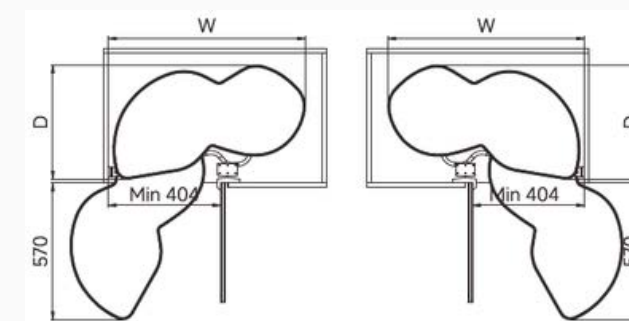

РЕШЕНИЯ ДЛЯ УГЛОВОГО ШКАФА

SPACE PRO
ALUMOVE

SPACE PRO

РЕШЕНИЯ ДЛЯ
УГЛОВОГО
ШКАФА

Карусель с регулировкой высоты

Цвет: антрацит
Мягкое закрывание
Противоскользящее покрытие

| Артикул | Ширина корпуса (мм) | Габариты (Ш*Г*В) (мм) | Нагрузка (кг) |
|---------------|---------------------|-----------------------|---------------|
| UL9900PG R/L | 900 | 835x425x(560-750) | 25-30 |
| UL91200PG R/L | 1200 | 1135x425x(560-750) | 35-40 |

SPACE PRO

РЕШЕНИЯ ДЛЯ
УГЛОВОГО
ШКАФА

Карусель

Цвет: антрацит
Мягкое закрывание
Противоскользящее покрытие

| Артикул | Ширина корпуса (мм) | Габариты (Ш*Г*В) (мм) | Нагрузка (кг) |
|---------------|---------------------|-----------------------|---------------|
| EUL9900PG R/L | 900 | 800x403x(490-790) | 25-30 |