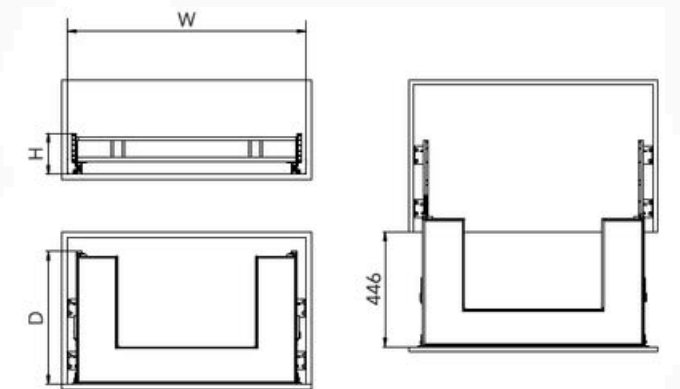

SPACE PRO

РЕШЕНИЯ ДЛЯ
НИЖНЕГО
ШКАФА

П-образный ящик под мойку

Цвет: антрацит
Мягкое закрывание
Противоскользящее покрытие

| Артикул | Ширина корпуса (мм) | Габариты (Ш*Г*В) (мм) | Нагрузка (кг) |
|----------|---------------------|-----------------------|---------------|
| UL800UPG | 800 | 755x485x135 | 25-30 |
| UL900UPG | 900 | 855x485x135 | |