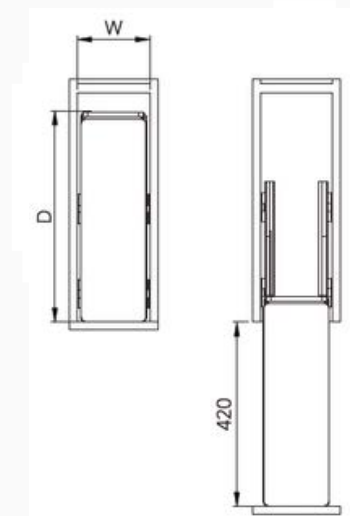

Бутылочница

Цвет: антрацит
Мягкое закрывание
Противоскользящее покрытие

Артикул	Ширина корпуса (мм)	Габариты (Ш*Г*В) (мм)	Нагрузка (кг)
UL150-2PG	150	115x457x500	25-30
UL200-2PG	200	165x457x500	
UL250-2PG	250	215x457x500	
UL300-2PG	300	265x457x500