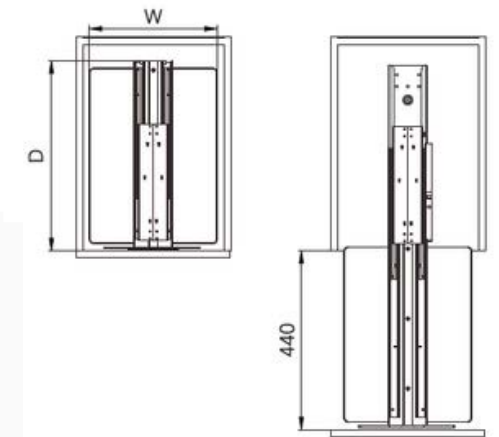

ВЫДВИЖНЫЕ КОЛОННЫЕ И ПОЛКИ

SPACE PRO
ALUMOVE

SPACE PRO

ВЫДВИЖНЫЕ
КОЛОННЫ И
ПОЛКИ

Выдвижная колонна. Крепление к фасаду

Цвет: антрацит
Мягкое закрывание
Противоскользящее покрытие

| Артикул | Ширина корпуса (мм) | Габариты (Ш*Г*В) (мм) | Кол-во полок | Нагрузка (кг) |
|-----------|---------------------|-----------------------|--------------|---------------------|
| UL10154PG | 150 | 100x505x(1259-1655) | 4 | 60-65 3 кг/полка |
| UL10155PG | | 100x505x(1659-1955) | 5 | |
| UL10156PG | | 100x505x(1959-2255) | 6 | |
| UL10204PG | 200 | 150x505x(1259-1655) | 4 | 80-90 5 кг/полка |
| UL10205PG | | 150x505x(1659-1955) | 5 | |
| UL10206PG | | 150x505x(1959-2255) | 6 | |
| UL10304PG | 300 | 250x505x(1259-1655) | 4 | 80-90 5 кг/полка |
| UL10305PG | | 250x505x(1659-1955) | 5 | |
| UL10306PG | | 250x505x(1959-2255) | 6 | |
| UL10404PG | 400 | 350x505x(1259-1655) | 4 | 80-90 5 кг/полка |
| UL10405PG | | 350x505x(1659-1955) | 5 | |
| UL10406PG | | 350x505x(1959-2255) | 6 | |