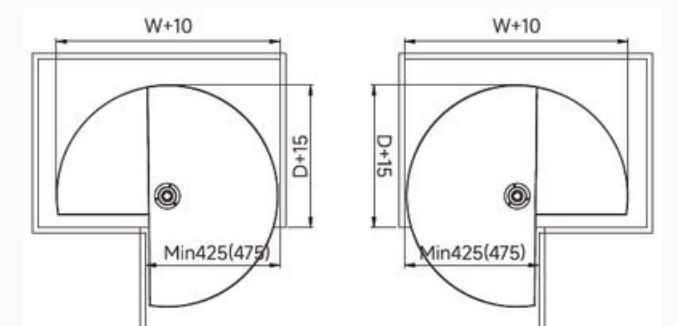

SPACE PRO

РЕШЕНИЯ ДЛЯ
УГЛОВОГО
ШКАФА

Карусель 180°

Цвет: антрацит
Противоскользящее покрытие

| Артикул | Ширина корпуса (мм) | Габариты (Ш*Г*В) (мм) | Нагрузка (кг) |
|-----------|---------------------|-----------------------|---------------|
| UL68180PG | 800 | φ700x415x(600-850) | 5-8 кг/полка |
| UL69180PG | 900 | φ800x465x(600-850) | |