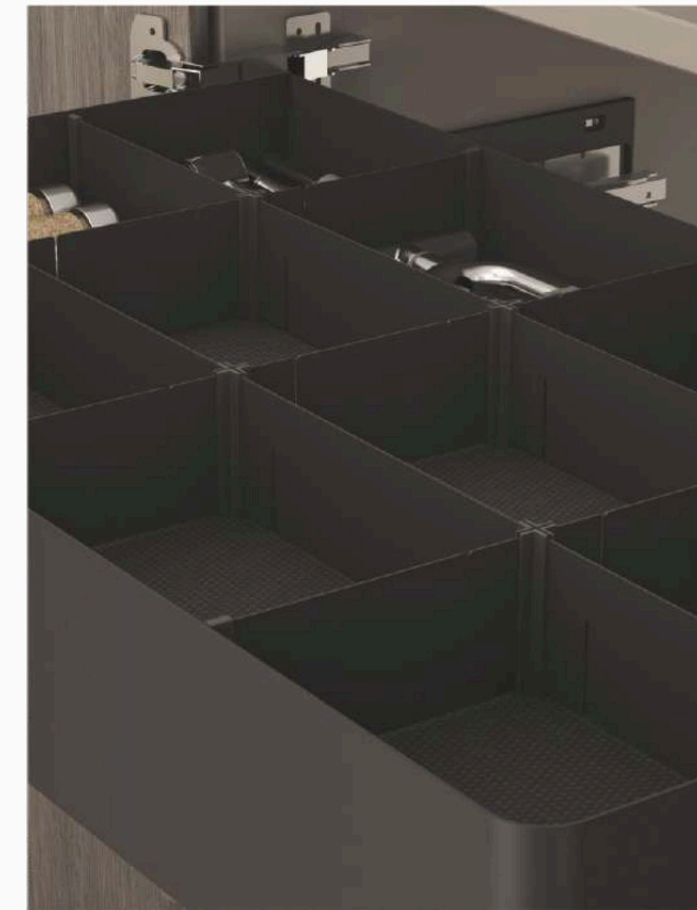

Выдвижной органайзер

Цвет: антрацит
Мягкое закрывание
Противоскользящее покрытие

Артикул	Ширина корпуса (мм)	Габариты (Ш*Г*В) (мм)	Нагрузка (кг)
UL600HPG	600	555x465x165	25-30
UL700HPG	700	655x465x165	
UL800HPG	800	755x465x165	
UL900HPG	900	855x465x165