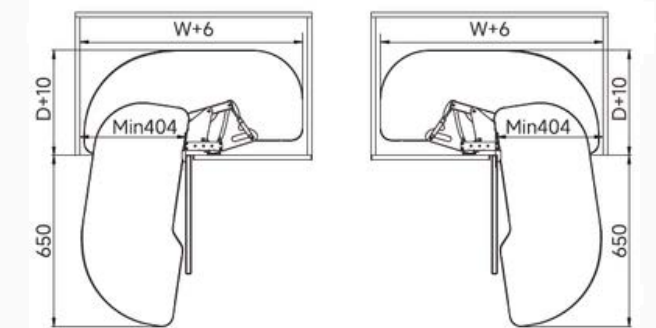

РЕШЕНИЯ ДЛЯ УГЛОВОГО ШКАФА

SPACE PRO
ALUMOVE

SPACE PRO

РЕШЕНИЯ ДЛЯ
УГЛОВОГО
ШКАФА

Карусель с регулировкой высоты

Цвет: антрацит
Мягкое закрывание
Противоскользящее покрытие

| Артикул | Ширина корпуса (мм) | Габариты (Ш*Г*В) (мм) | Нагрузка (кг) |
|---------------|---------------------|-----------------------|---------------|
| UL9900PG R/L | 900 | 835x425x(560-750) | 25-30 |
| UL91200PG R/L | 1200 | 1135x425x(560-750) | 35-40 |