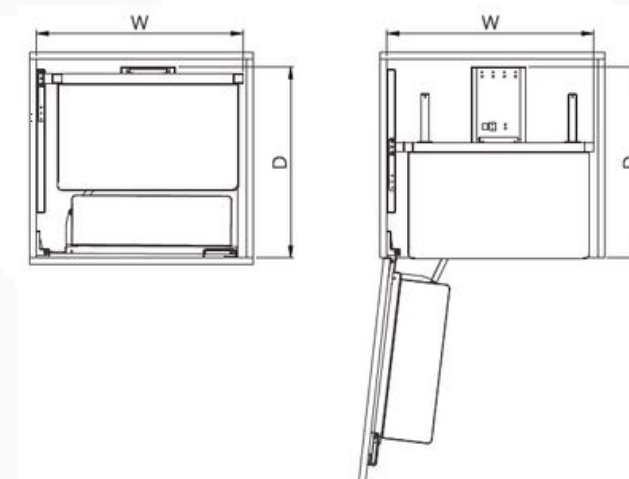

Выдвижная колонна

Цвет: антрацит
Мягкое закрывание
Противоскользящее покрытие

Артикул	Ширина корпуса (мм)	Габариты (Ш*Г*В) (мм)	Кол-во полок	Нагрузка (кг)
UL34504PG	450	410x500x1320	4+4	60-70
UL34506PG		410x500x1820	6+6	3 кг/полка
UL36004PG	600	560x500x1320	4+4	60-70
UL36006PG		560x500x1820	6+6	3 кг/полка