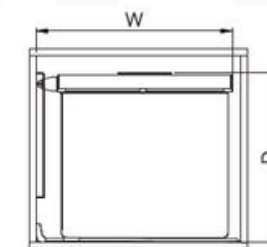

SPACE PRO

ВЫДВИЖНЫЕ
КОЛОННЫ И
ПОЛКИ

Выдвижная колонна. Открывание 165°

Цвет: антрацит
Мягкое закрывание
Противоскользящее покрытие

| Артикул | Ширина корпуса (мм) | Габариты (Ш*Г*В) (мм) | Кол-во полок | Нагрузка (кг) |
|---------------|---------------------|-----------------------|--------------|---------------|
| UL34504-165PG | 450 | 410x500x1320 | 4+4 | 60-70 |
| UL34506-165PG | | 410x500x1820 | 6+6 | 3 кг/полка |
| UL36004-165PG | 600 | 560x500x1320 | 4+4 | 60-70 |
| UL36006-165PG | | 560x500x1820 | 6+6 | 3 кг/полка |

SPACE PRO

ВЫДВИЖНЫЕ
КОЛОННЫ И
ПОЛКИ

Выдвижная колонна MAX

Цвет: антрацит
Мягкое закрывание
Противоскользящее покрытие

| Артикул | Ширина корпуса (мм) | Габариты (Ш*Г*В) (мм) | Кол-во полок | Нагрузка (кг) |
|------------|---------------------|-----------------------|--------------|---------------|
| UL34504BPG | 450 | 410x500x1320 | 4 | 60-70 |
| UL34506BPG | | 410x500x1820 | 6 | 3 кг/полка |
| UL36004BPG | 600 | 560x500x1320 | 4 | 60-70 |
| UL36006BPG | | 560x500x1820 | 6 | 3 кг/полка |