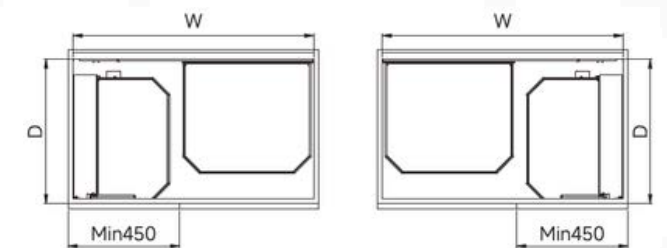

Волшебный уголок

Цвет: антрацит
Мягкое закрывание
Противоскользящее покрытие

Артикул	Ширина корпуса (мм)	Габариты (Ш*Г*В) (мм)	Примечание	Нагрузка (кг)
UL870PG R/L	900	(868-928)x535x585	Мин. шир. двери: 450 мм	25-30