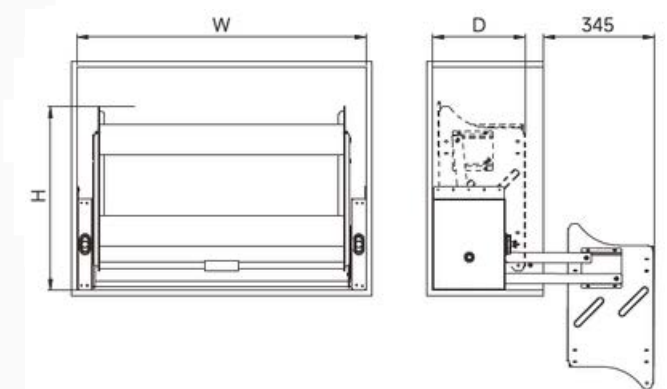

Выдвижная полка для верхнего шкафа

Цвет: антрацит
Мягкое закрывание
Противоскользящее покрытие

Артикул	Ширина корпуса (мм)	Габариты (Ш*Г*В) (мм)	Нагрузка (кг)
UL600XLJPG	600	560x280x560	12 6 кг/полка
UL700XLJPG	700	660x280x560	
UL800XLJPG	800	760x280x560	
UL900XLJPG	900	860x280x560