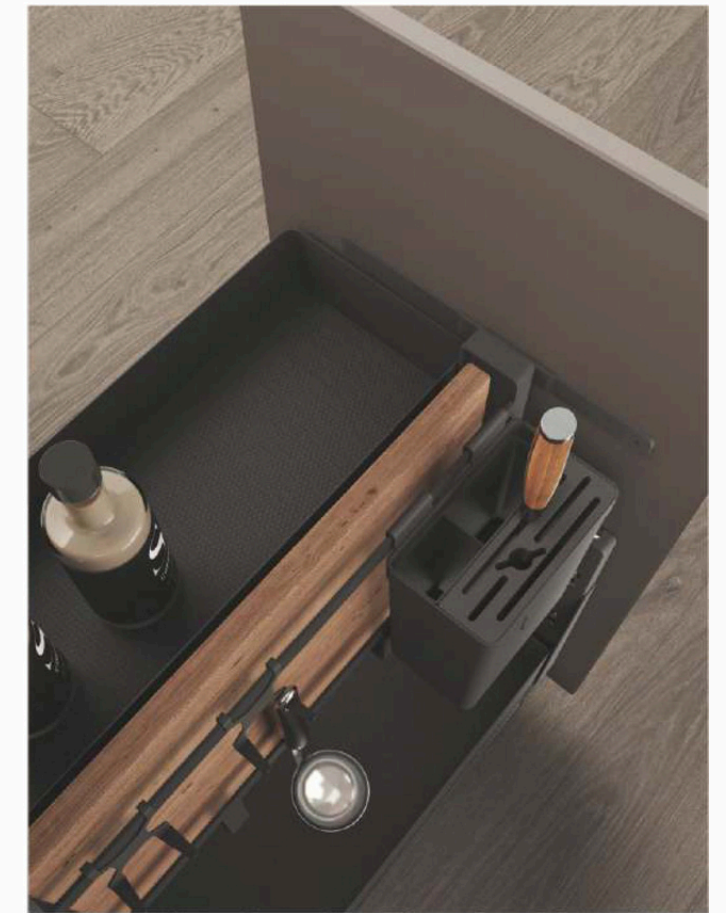

Многофункциональная бутылочница

Цвет: антрацит
Мягкое закрывание
Противоскользящее покрытие

Артикул	Ширина корпуса (мм)	Габариты (Ш*Г*В) (мм)	Нагрузка (кг)
UL300PG	300	238x480x510	25-30
UL350PG	350	288x480x510	
UL400PG	400	338x480x510	
UL450PG	450	388x480x510