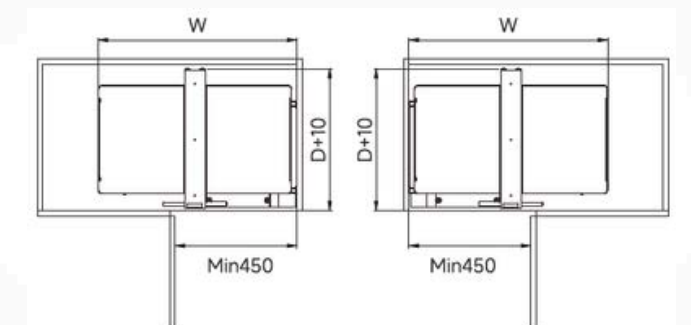

Выдвижная система для углового шкафа

Цвет: антрацит
Мягкое закрывание
Противоскользящее покрытие

Артикул	Ширина корпуса (мм)	Габариты (Ш*Г*В) (мм)	Примечание	Нагрузка (кг)
UL87180PG	800	640x470x580	Мин. шир. двери: 400 мм	25-30
UL87190PG	900	680x470x580	Мин. шир. двери: 450 мм	25-30
UL872PG	1200	980x470x580	Мин. шир. двери: 600 мм	35-40