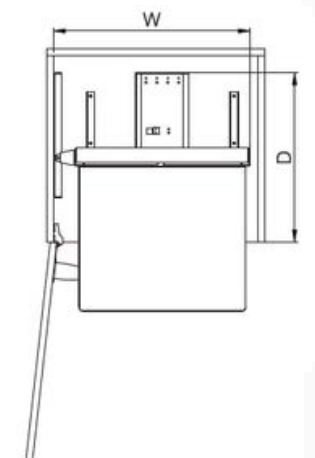

Выдвижная колонна MAX

Цвет: антрацит
Мягкое закрывание
Противоскользящее покрытие

Артикул	Ширина корпуса (мм)	Габариты (Ш*Г*В) (мм)	Кол-во полок	Нагрузка (кг)
UL34504BPG	450	410x500x1320	4	60-70
UL34506BPG		410x500x1820	6	3 кг/полка
UL36004BPG	600	560x500x1320	4	60-70
UL36006BPG		560x500x1820	6	3 кг/полка