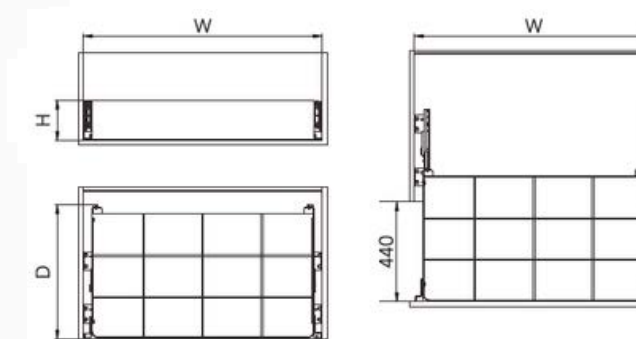

Выдвижной органайзер

Цвет: антрацит
Мягкое закрывание
Противоскользящее покрытие

Артикул	Ширина корпуса (мм)	Габариты (Ш*Г*В) (мм)	Нагрузка (кг)
UL600HPG	600	555x465x165	25-30
UL700HPG	700	655x465x165	
UL800HPG	800	755x465x165	
UL900HPG	900	855x465x165