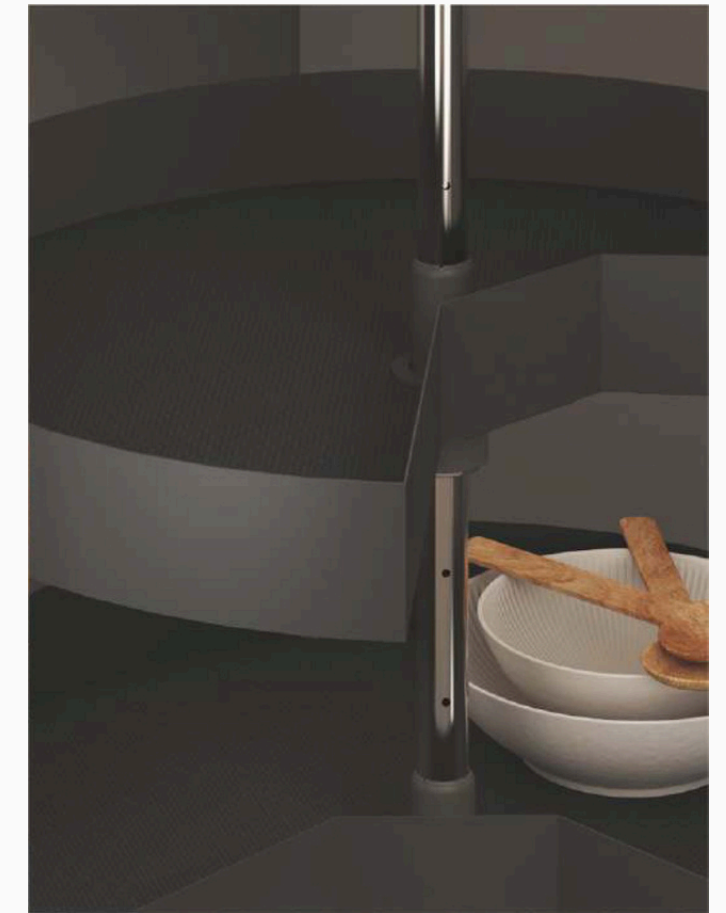

Карусель 270°

Цвет: антрацит
Противоскользящее покрытие

Артикул	Ширина корпуса (мм)	Габариты (Ш*Г*В) (мм)	Нагрузка (кг)
UL68270PG	800	φ700x645x(600-850)	5-8 кг/полка
UL69270PG	900	φ800x680x(600-850)