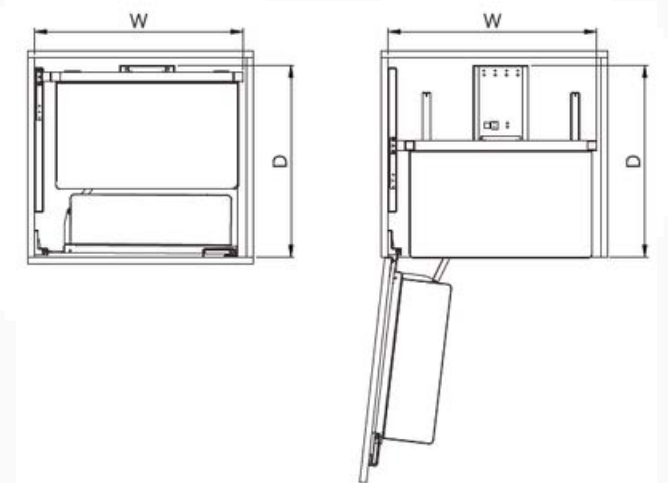

Колонна двухуровневая

Цвет: антрацит
Мягкое закрывание
Противоскользящее покрытие

Артикул	Ширина корпуса (мм)	Габариты (Ш*Г*В) (мм)	Нагрузка (кг)
UL34502PG	450	410x500x580	15-20
UL36002PG	600	560x500x580