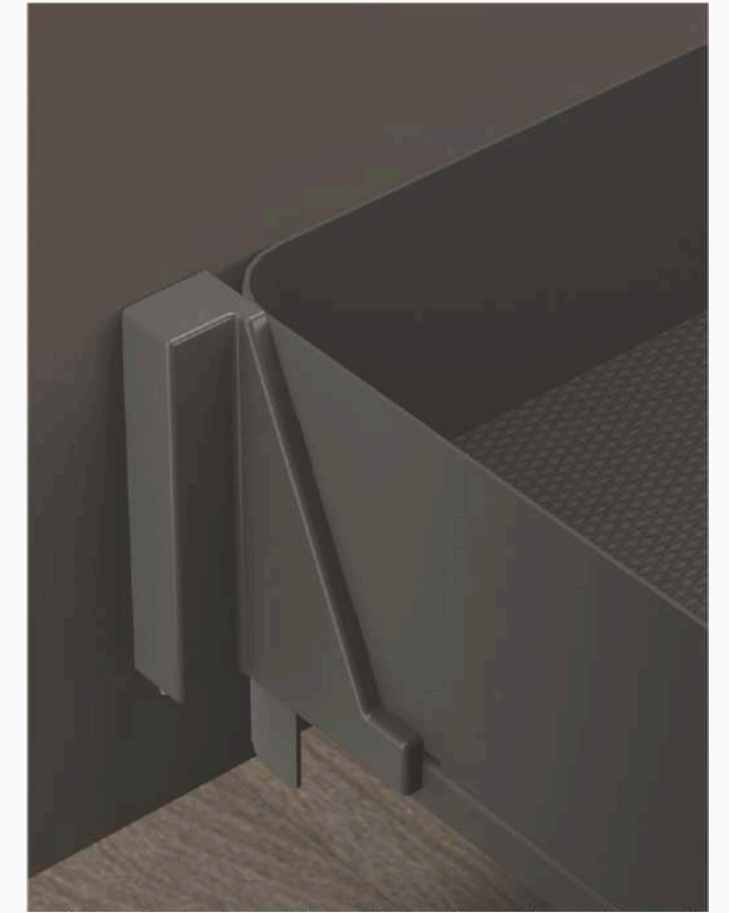

Выдвижная корзина

Цвет: антрацит
Мягкое закрывание
Противоскользящее покрытие

Артикул	Ширина корпуса (мм)	Габариты (Ш*Г*В) (мм)	Нагрузка (кг)
UL600FPG	600	555x465x165	25-30
UL700FPG	700	655x465x165	
UL800FPG	800	755x465x165	
UL900FPG	900	855x465x165