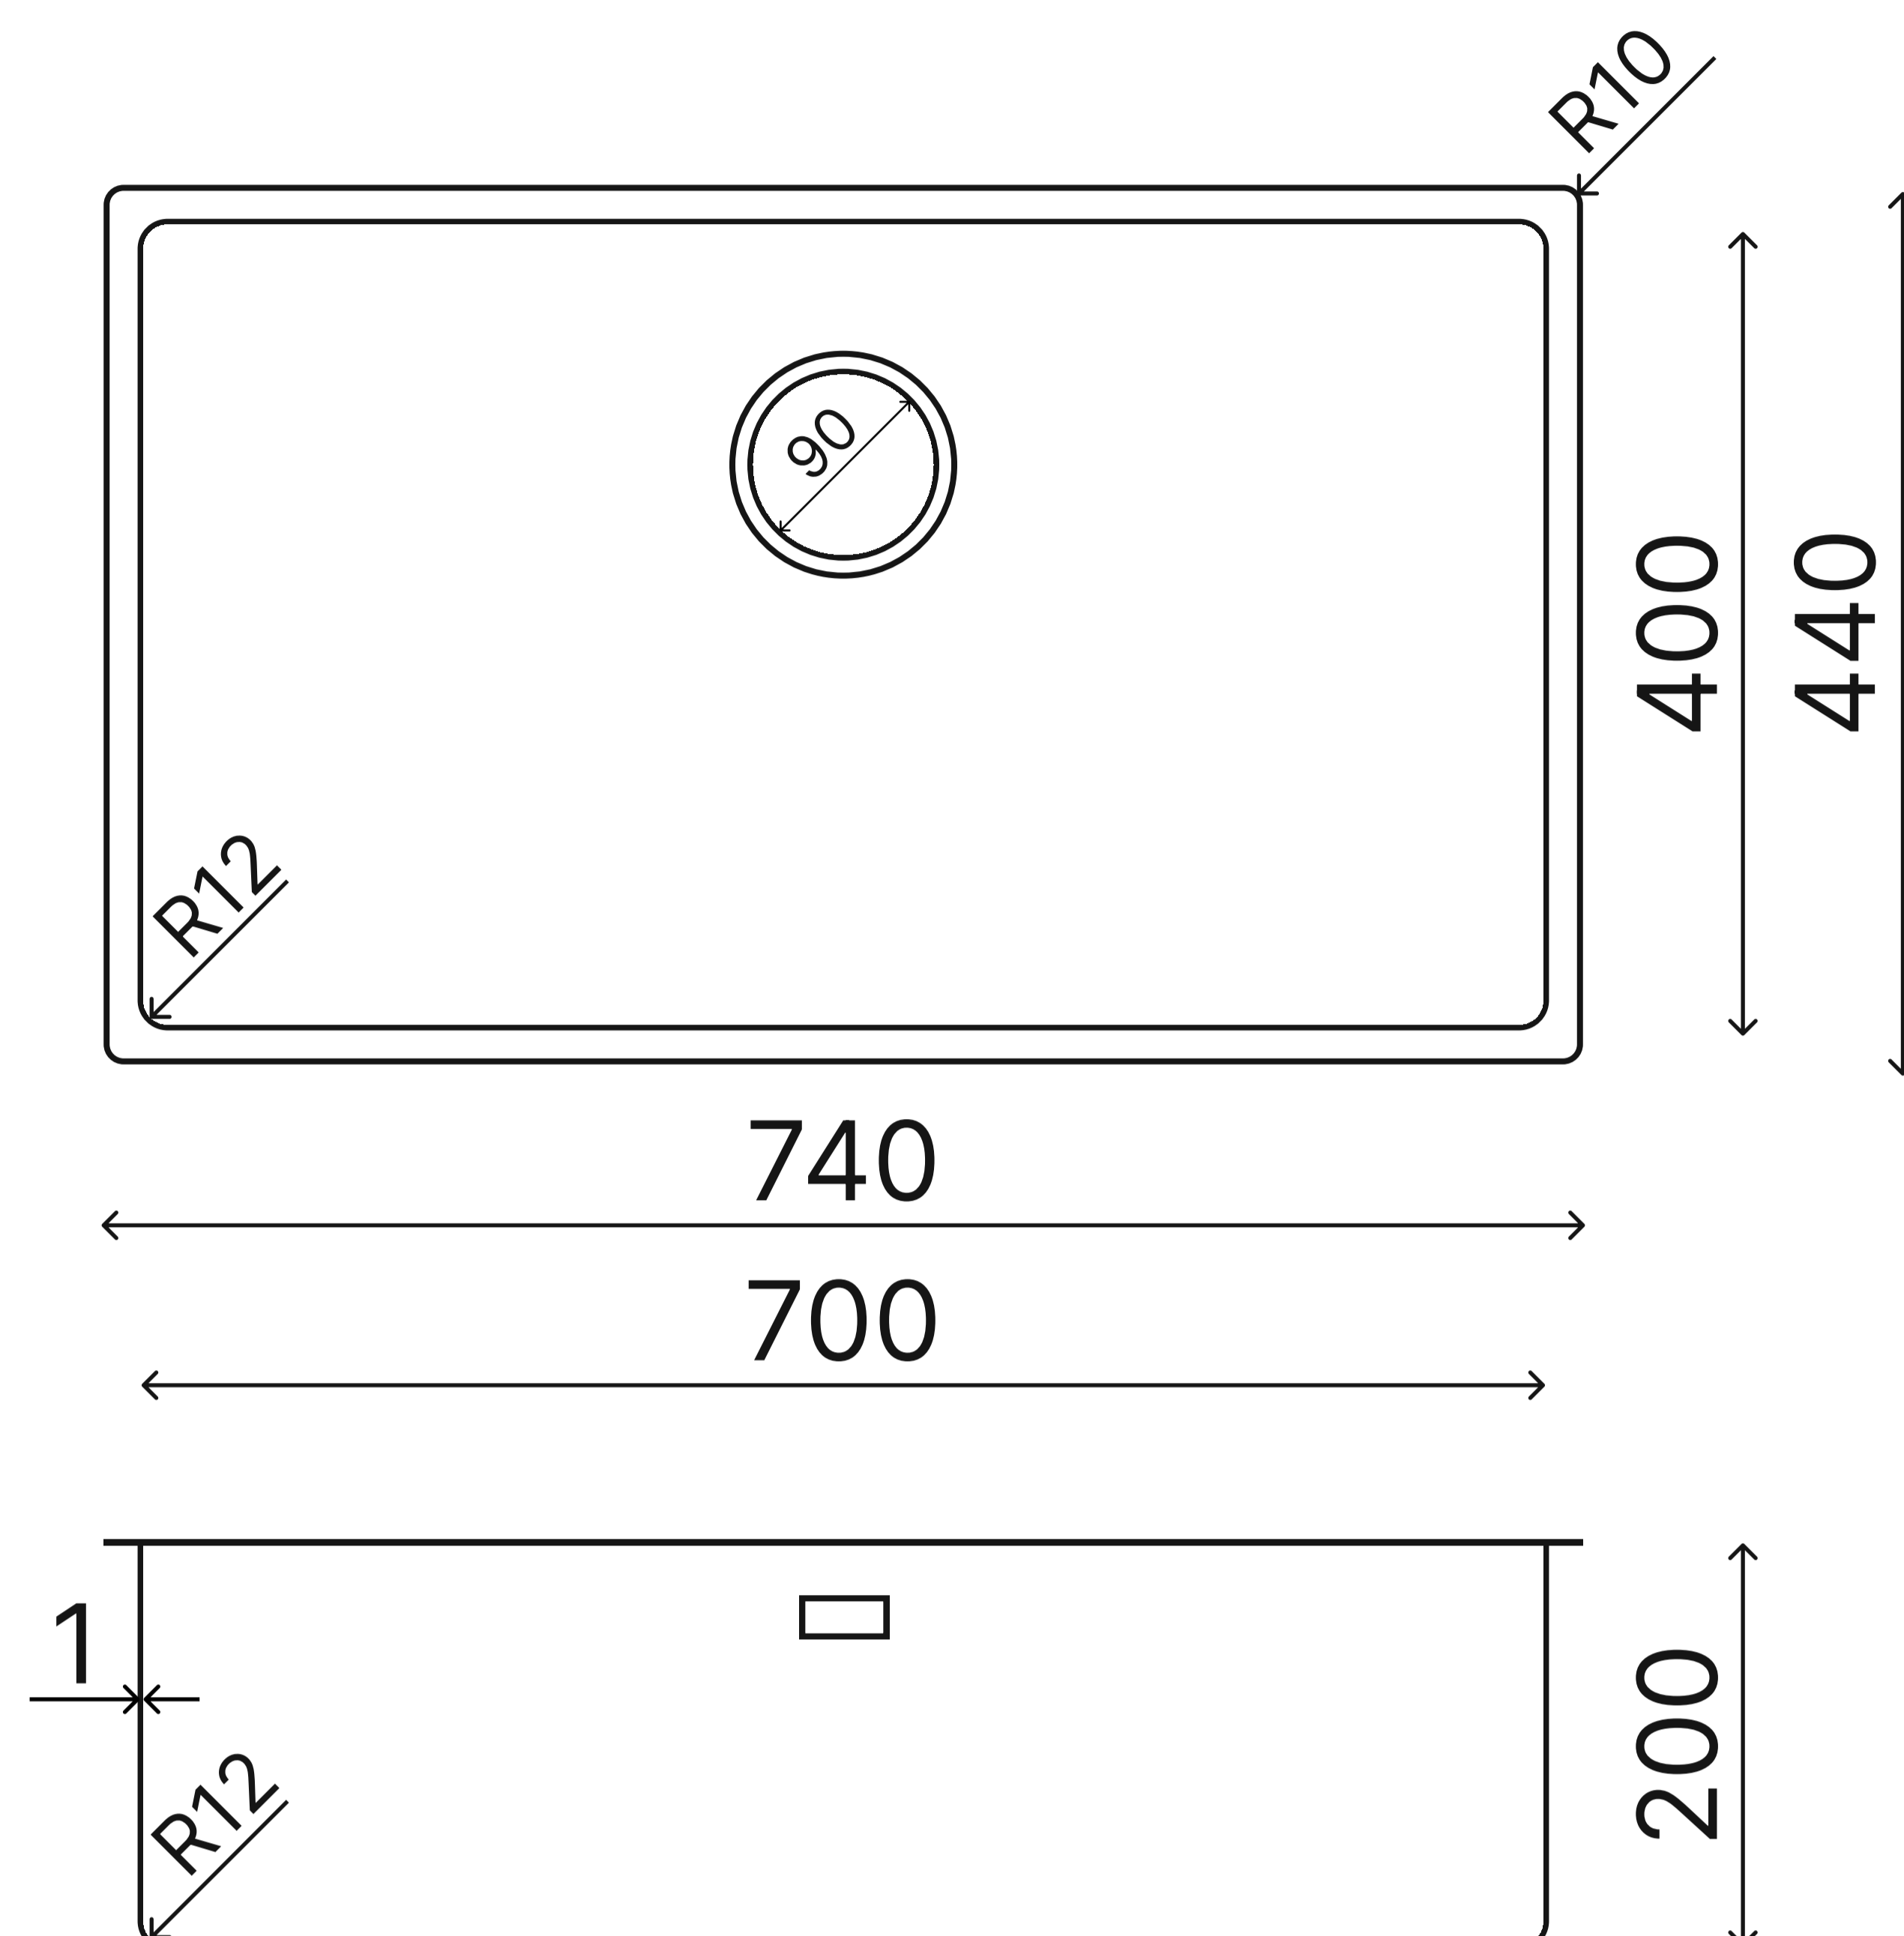

# TASCA

## CANOVA 70

### РАЗМЕРЫ ВЫРЕЗА ДЛЯ МОНТАЖА:

снизу столешницы

сверху столешницы

в один уровень со столешницей