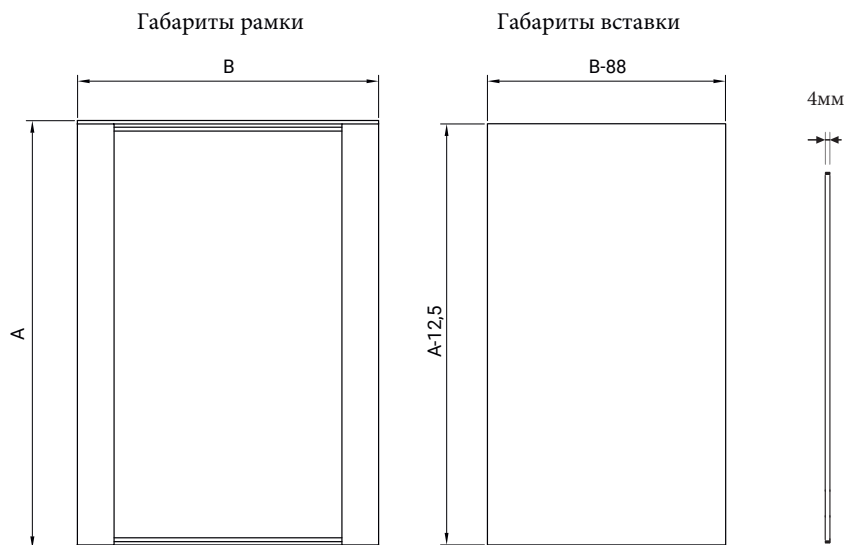

ALUMOVE ESTET

Запил под 90°