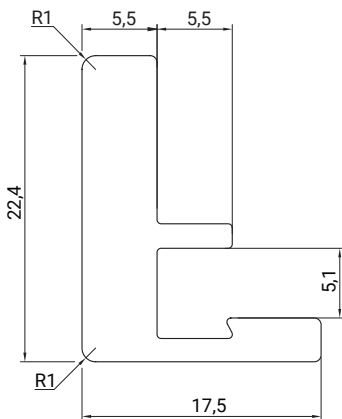

## Вертикальный профиль-ручка с уплотнителем

материал алюминий  
цвет коньяк, матовый

длина, мм	3000	4000
артикул	E0134.3000.C	E0134.4000.C

## Горизонтальный профиль с уплотнителем

материал алюминий  
цвет коньяк, матовый

длина, мм	296	446	496	596
артикул	E0135.0296.C	E0135.0446.C	E0135.0496.C	E0135.0596.C

Для сборки вам понадобится

## Саморез

для соединения профилей  
3,9 × 25мм  
цвет коньяк, матовый

материал	сталь
артикул	S01.C