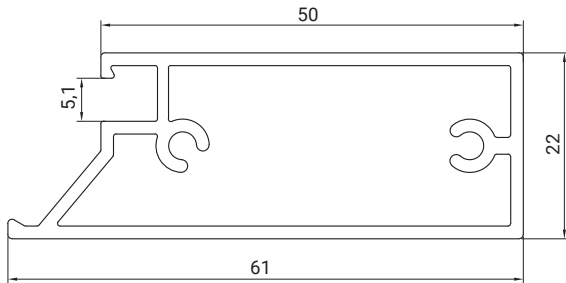

## Вертикальный профиль-ручка с уплотнителем

материал алюминий  
цвет коньяк, матовый

длина, мм	3000	4000
артикул	E0134.3000.C	E0134.4000.C