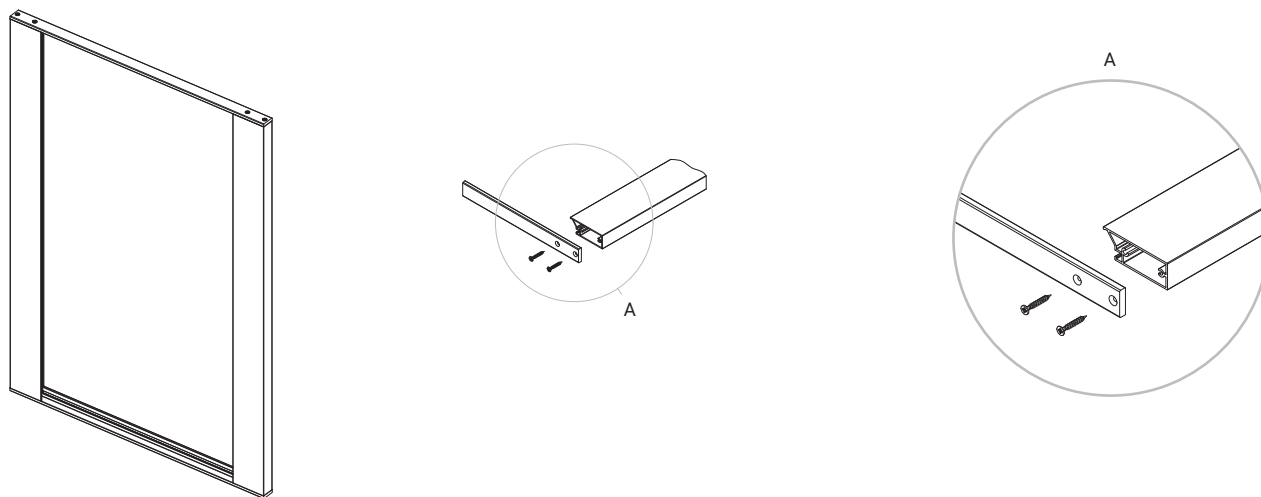

Сборка

Из горизонтального и вертикального профиля-ручки