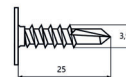

Саморез

для соединения профилей
3,9 × 25мм
цвет коньяк, матовый

материал	сталь
артикул	S01.C