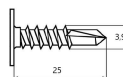

Горизонтальный профиль с уплотнителем

материал алюминий

цвет никель, эффектный

длина, мм	296	446	496	596
артикул	E0135.0296.N	E0135.0446.N	E0135.0496.N	E0135.0596.N

Для сборки вам понадобится

Саморез

для соединения профилей

3,9 × 25мм

цвет никель, эффектный

материал	сталь
артикул	S01.N

ALUMOVE ESTET

Запил под 90°

Сборка

Из горизонтального и вертикального профиля-ручки

Фрезеровка под петлю