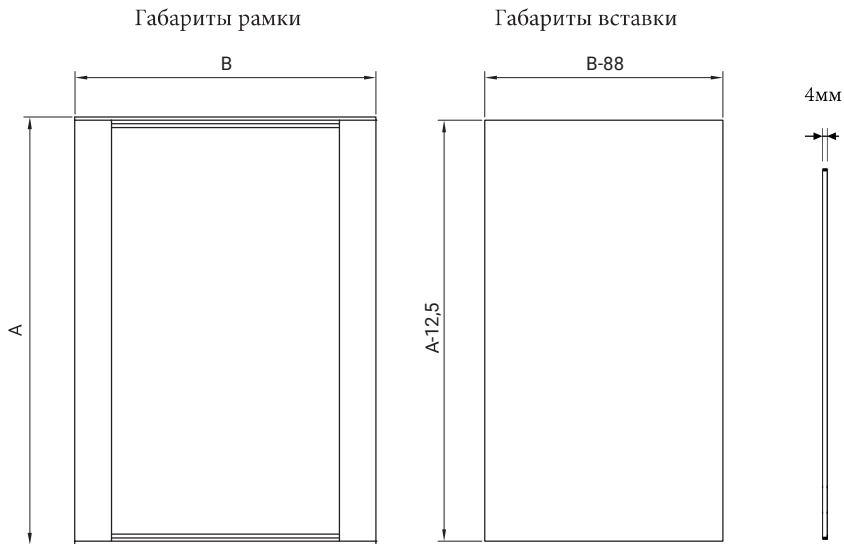

3,9 × 25мм

цвет никель, эффектный

материал	сталь
артикул	S01.N

ALUMOVE ESTET

Запил под 90°

Сборка

Из горизонтального и вертикального профиля-ручки

Фрезеровка под петлю