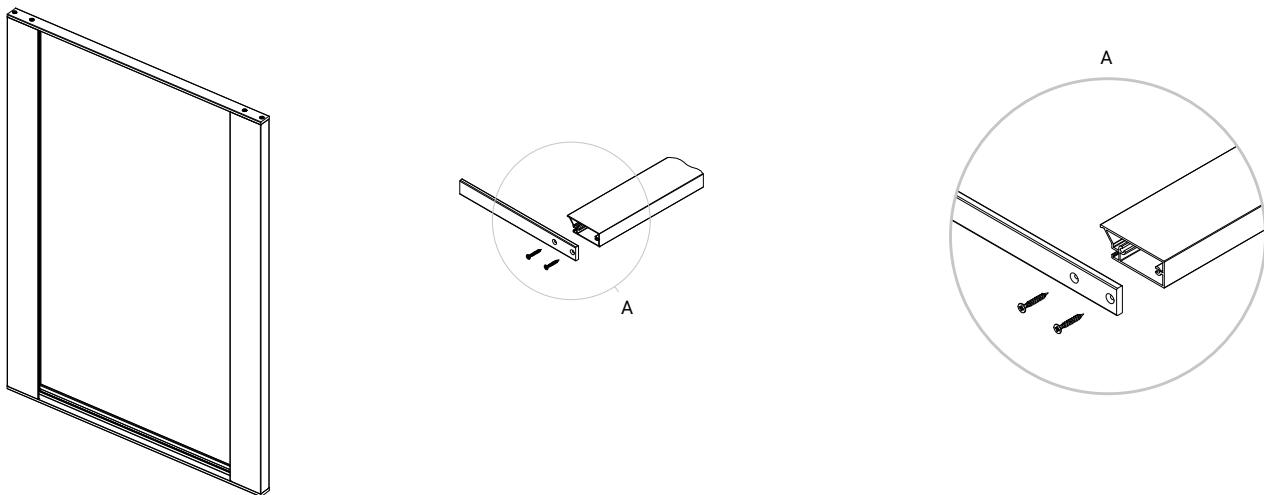

3,9 × 25мм

цвет никель, эффектный

материал	сталь
артикул	S01.N

ALUMOVE ESTET

Запил под 90°

Сборка

Из горизонтального и вертикального профиля-ручки

Фрезеровка под петлю