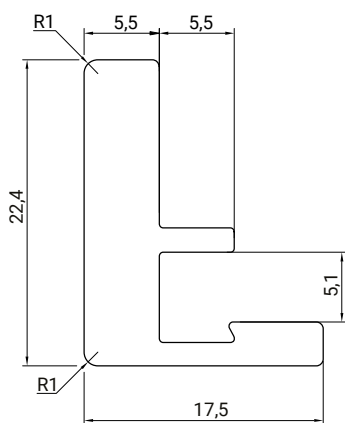

медь

розовое
золото

латунь

ALUMOVE ESTET

Вертикальный профиль-ручка с уплотнителем

материал алюминий

цвет никель, эффектный

длина, мм	3000	4000
артикул	E0134.3000.N	E0134.4000.N

Горизонтальный профиль с уплотнителем

материал алюминий

цвет никель, эффектный

длина, мм	296	446	496	596
артикул	E0135.0296.N	E0135.0446.N	E0135.0496.N	E0135.0596.N

Для сборки вам понадобится

Саморез

для соединения профилей

3,9 × 25мм

цвет никель, эффектный

материал	сталь
артикул	S01.N

ALUMOVE ESTET

Запил под 90°

Сборка

Из горизонтального и вертикального профиля-ручки

Фрезеровка под петлю

Глубина врезки петли не более 13мм