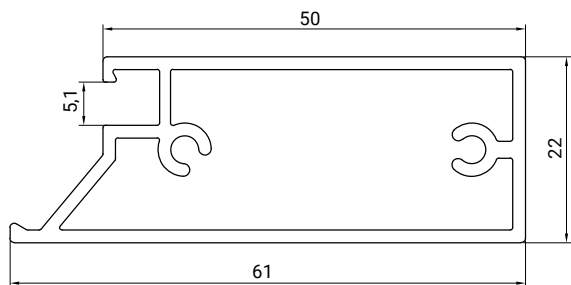

медь

розовое
золото

латунь

ALUMOVE ESTET

Вертикальный профиль-ручка с уплотнителем

материал алюминий

цвет никель, эффектный

длина, мм	3000	4000
артикул	E0134.3000.N	E0134.4000.N

Горизонтальный профиль с уплотнителем

материал алюминий

цвет никель, эффектный

длина, мм	296	446	496	596
артикул	E0135.0296.N	E0135.0446.N	E0135.0496.N	E0135.0596.N

Для сборки вам понадобится

Саморез

для соединения профилей

3,9 × 25мм

цвет никель, эффектный

материал	сталь
артикул	S01.N

ALUMOVE ESTET

Запил под 90°

Сборка

Из горизонтального и вертикального профиля-ручки

Фрезеровка под петлю