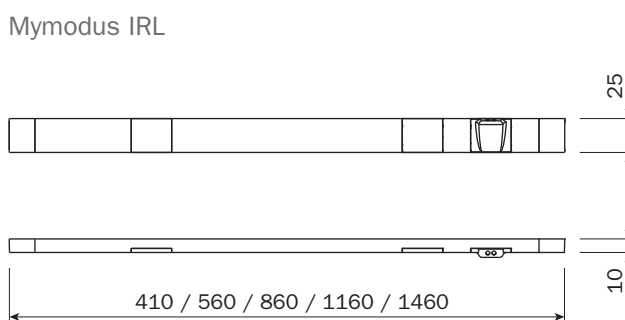

- Точечные светильники в элегантном алюминиевом профиле
- Сенсорные выключатели интегрированы в светильники. Подберите себе подходящий вариант управления
- Подходят для освещения небольших помещений, таких как коридор или гардеробная, для подсветки рабочего пространства на кухне, выдвижных ящиков и шкафов
- Быстрый монтаж на потайные винты без предварительной подготовки поверхности
- Трансформатор в комплектацию не входит. Модель трансформатора определяется суммарной мощностью светильников, которые Вы хотите объединить, см. стр. 63

Наименование	артикул	размеры, мм	исполнение	мощность		
Мymodus TLD	1064005	410x25x10		3Вт		
Светильник 12В, встроенный сенсорный выключатель TouchLed с датчиком мягкого касания, регулятор яркости свечения, соединительный кабель 2м с разъемом Mini-Plug	1064105	560x25x10		4,5Вт		
	1064205	860x25x10		6Вт		
	1064305	1160x25x10		7,5Вт		
	1064405	1460x25x10		9Вт		
	Мymodus IFR	1064505	410x25x10		3Вт	
Светильник 12В, встроенный сенсорный выключатель IFR с датчиком движения (зона срабатывания до 3м, реагирует на температуру 36°C, выключается автоматически после 15 секунд, если нет движения), соединительный кабель 2м с разъемом MiniPlug	1064605	560x25x10		4,5Вт		
	1064705	860x25x10	алюминий, свет холодный белый	6Вт		
	1064805	1160x25x10		7,5Вт		
	1064905	1460x25x10		9Вт		
	Мymodus IRL	1065005		410x25x10		3Вт
Светильник 12В, встроенный сенсорный выключатель IRL с датчиком открывания дверей (выключается автоматически при закрывании двери или через 15 минут при открытой двери), соединительный кабель 2м с разъемом MiniPlug	1065105	560x25x10			4,5Вт	
	1065205	860x25x10		6Вт		
	1065305	1160x25x10		7,5Вт		
	1065405	1460x25x10		9Вт