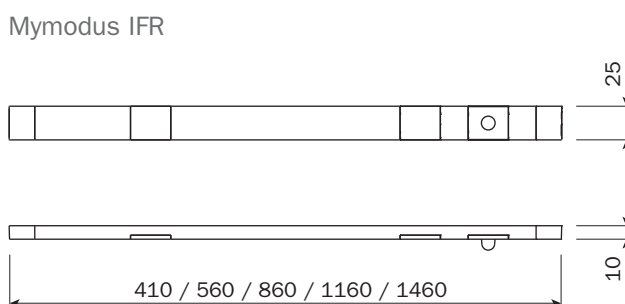

- Точечные светильники в элегантном алюминиевом профиле
- Сенсорные выключатели интегрированы в светильники. Подберите себе подходящий вариант управления
- Подходят для освещения небольших помещений, таких как коридор или гардеробная, для подсветки рабочего пространства на кухне, выдвижных ящиков и шкафов
- Быстрый монтаж на потайные винты без предварительной подготовки поверхности
- Трансформатор в комплектацию не входит. Модель трансформатора определяется суммарной мощностью светильников, которые Вы хотите объединить, см. стр. 63

Наименование	артикул	размеры, мм	исполнение	мощность		
Мymodus TLD	1064005	410x25x10		3Вт		
Светильник 12В, встроенный сенсорный выключатель TouchLed с датчиком мягкого касания, регулятор яркости свечения, соединительный кабель 2м с разъемом Mini-Plug	1064105	560x25x10		4,5Вт		
	1064205	860x25x10		6Вт		
	1064305	1160x25x10		7,5Вт		
	1064405	1460x25x10		9Вт		
	Мymodus IFR	1064505	410x25x10		3Вт	
Светильник 12В, встроенный сенсорный выключатель IFR с датчиком движения (зона срабатывания до 3м, реагирует на температуру 36°C, выключается автоматически после 15 секунд, если нет движения), соединительный кабель 2м с разъемом MiniPlug	1064605	560x25x10		4,5Вт		
	1064705	860x25x10	алюминий, свет холодный белый	6Вт		
	1064805	1160x25x10		7,5Вт		
	1064905	1460x25x10		9Вт		
	Мymodus IRL	1065005		410x25x10		3Вт
Светильник 12В, встроенный сенсорный выключатель IRL с датчиком открывания дверей (выключается автоматически при закрывании двери или через 15 минут при открытой двери), соединительный кабель 2м с разъемом MiniPlug	1065105	560x25x10			4,5Вт	
	1065205	860x25x10		6Вт		
	1065305	1160x25x10		7,5Вт		
	1065405	1460x25x10		9Вт