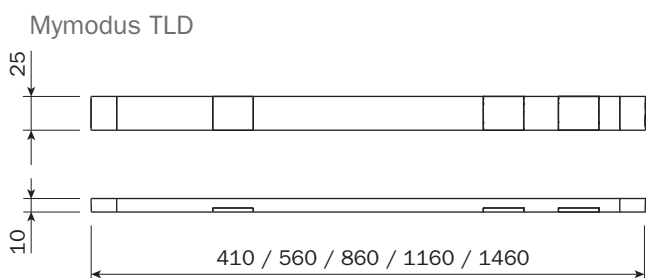

- Точечные светильники в элегантном алюминиевом профиле
- Сенсорные выключатели интегрированы в светильники. Подберите себе подходящий вариант управления
- Подходят для освещения небольших помещений, таких как коридор или гардеробная, для подсветки рабочего пространства на кухне, выдвижных ящиков и шкафов
- Быстрый монтаж на потайные винты без предварительной подготовки поверхности
- Трансформатор в комплектацию не входит. Модель трансформатора определяется суммарной мощностью светильников, которые Вы хотите объединить, см. стр. 63

Наименование	артикул	размеры, мм	исполнение	мощность		
Мymodus TLD	1064005	410x25x10		3Вт		
Светильник 12В, встроенный сенсорный выключатель TouchLed с датчиком мягкого касания, регулятор яркости свечения, соединительный кабель 2м с разъемом Mini-Plug	1064105	560x25x10		4,5Вт		
	1064205	860x25x10		6Вт		
	1064305	1160x25x10		7,5Вт		
	1064405	1460x25x10		9Вт		
	Мymodus IFR	1064505	410x25x10		3Вт	
Светильник 12В, встроенный сенсорный выключатель IFR с датчиком движения (зона срабатывания до 3м, реагирует на температуру 36°C, выключается автоматически после 15 секунд, если нет движения), соединительный кабель 2м с разъемом MiniPlug	1064605	560x25x10		4,5Вт		
	1064705	860x25x10	алюминий, свет холодный белый	6Вт		
	1064805	1160x25x10		7,5Вт		
	1064905	1460x25x10		9Вт		
	Мymodus IRL	1065005		410x25x10		3Вт
Светильник 12В, встроенный сенсорный выключатель IRL с датчиком открывания дверей (выключается автоматически при закрывании двери или через 15 минут при открытой двери), соединительный кабель 2м с разъемом MiniPlug	1065105	560x25x10			4,5Вт	
	1065205	860x25x10		6Вт		
	1065305	1160x25x10		7,5Вт		
	1065405	1460x25x10		9Вт