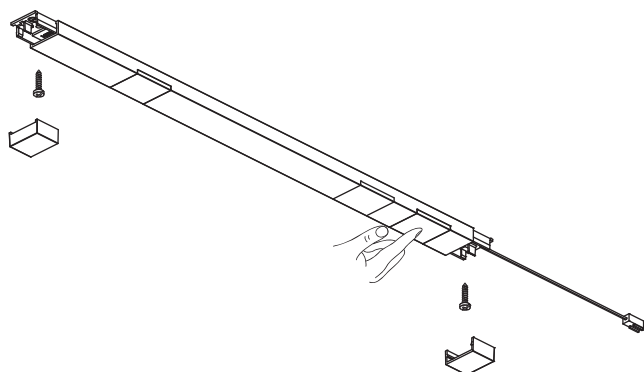

Mymodus TLD

Плавная регулировка яркости легким касанием Touch Led светодиода обеспечивает комфортное пользование

- Точечные светильники в элегантном алюминиевом профиле
- Сенсорные выключатели интегрированы в светильники. Подберите себе подходящий вариант управления
- Подходят для освещения небольших помещений, таких как коридор или гардеробная, для подсветки рабочего пространства на кухне, выдвижных ящиков и шкафов
- Быстрый монтаж на потайные винты без предварительной подготовки поверхности
- Трансформатор в комплектацию не входит. Модель трансформатора определяется суммарной мощностью светильников, которые Вы хотите объединить, см. стр. 63

Наименование	артикул	размеры, мм	исполнение	мощность	
Мymodus TLD	1064005	410x25x10		3Вт	
Светильник 12В, встроенный сенсорный выключатель TouchLed с датчиком мягкого касания, регулятор яркости свечения, соединительный кабель 2м с разъемом Mini-Plug	1064105	560x25x10		4,5Вт	
	1064205	860x25x10		6Вт	
	1064305	1160x25x10		7,5Вт	
	1064405	1460x25x10		9Вт	
	Мymodus IFR	1064505	410x25x10		3Вт
Светильник 12В, встроенный сенсорный выключатель IFR с датчиком движения (зона срабатывания до 3м, реагирует на температуру 36°C, выключается автоматически после 15 секунд, если нет движения), соединительный кабель 2м с разъемом MiniPlug	1064605	560x25x10		4,5Вт	
	1064705	860x25x10	алюминий, свет холодный белый	6Вт	
	1064805	1160x25x10		7,5Вт	
	1064905	1460x25x10		9Вт	
	Мymodus IRL	1065005		410x25x10	
Светильник 12В, встроенный сенсорный выключатель IRL с датчиком открывания дверей (выключается автоматически при закрывании двери или через 15 минут при открытой двери), соединительный кабель 2м с разъемом MiniPlug	1065105	560x25x10			4,5Вт
	1065205	860x25x10		6Вт	
	1065305	1160x25x10		7,5Вт	
	1065405	1460x25x10		9Вт	

MYMODUS TLD

Быстрый накладной монтаж на скрытые саморезы. Соединительный кабель 2 м с разъемом MiniPlug свободно проходит через отверстие диаметром 8 мм. MYMODUS TLD оснащен сенсорным светодиодом TouchLed с датчиком мягкого касания.