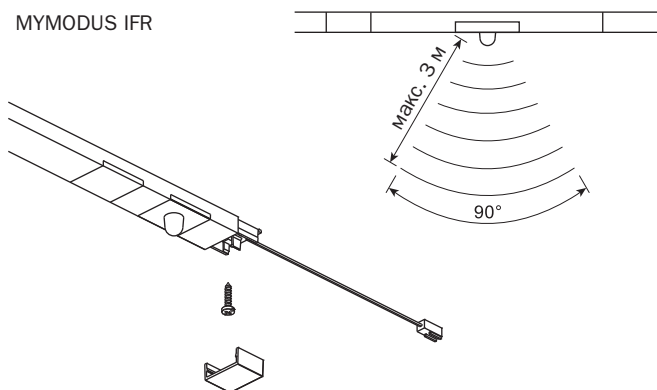

MYMODUS IFR