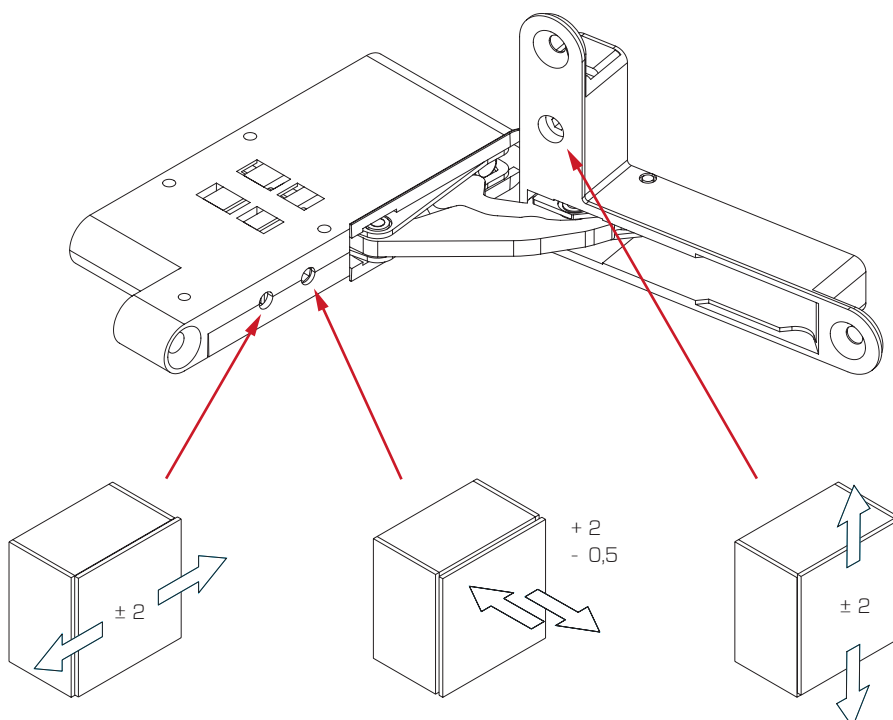

Regolazioni
Регулировка