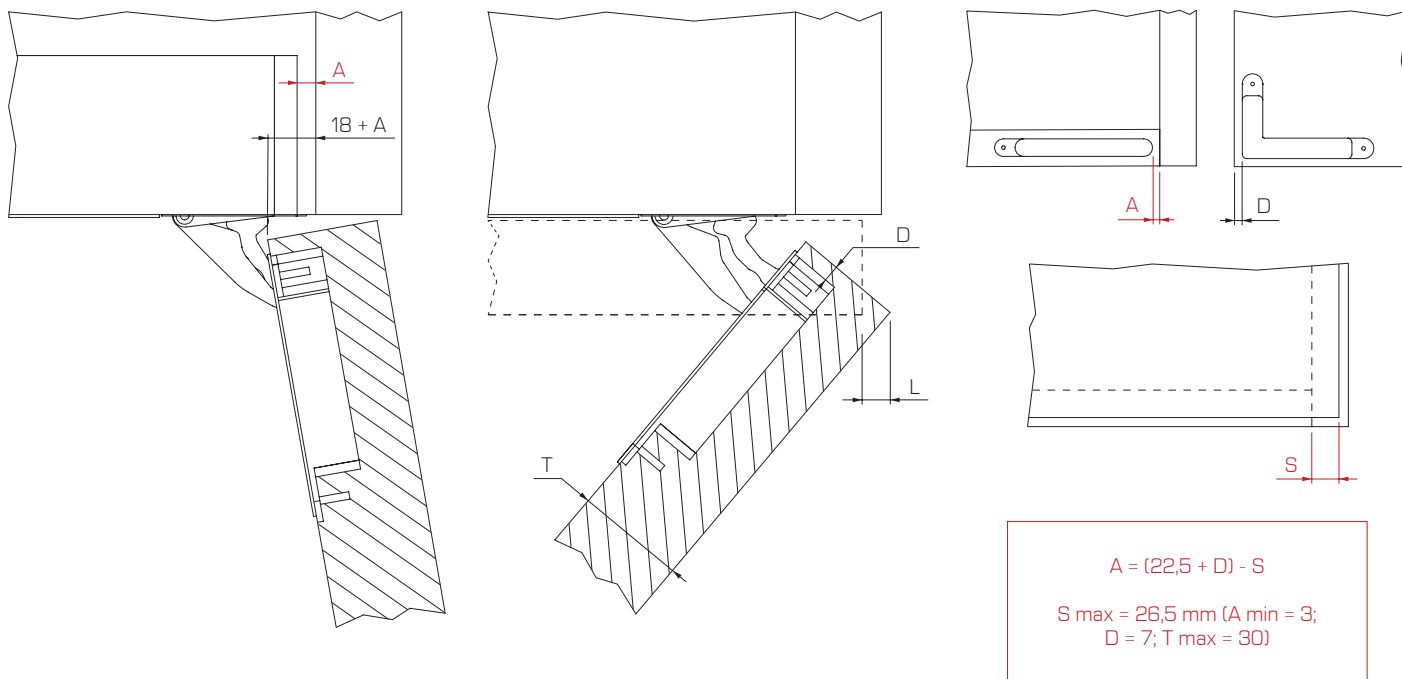

Отделка: черный никель

Regolazione anta 3D
3D регулировка двери

Peso massimo anta 30 kg
Максимальный вес
двери 30 кг

Spessore anta 20-40 mm
Толщина двери 20-40 мм

Chiusura ammortizzata
Мягкое закрывание

Angolo d'apertura 100°
Угол открывания
двери 100°

Spazio occorrente per l'apertura dell'anta
 Необходимое пространство для открывания двери

	T = 20	T = 22	T = 24	T = 26	T = 28	T = 30	T = 32	T = 34	T = 36	T = 38	T = 40
L (D = 3)	-	-	-	-	-	0,5	1	1,8	2,9	4,3	5,8
L (D = 4)	-	-	-	-	0,2	0,5	1	1,8	2,8	4	5,5
L (D = 5)	-	-	-	-	0,2	0,5	1	1,6	2,6	3,8	5,1
L (D = 6)	-	-	-	-	0,2	0,5	1	1,6	2,5	3,6	4,8
L (D = 7)	-	-	-	-	0,2	0,5	1	1,6	2,1	3,3	4,6