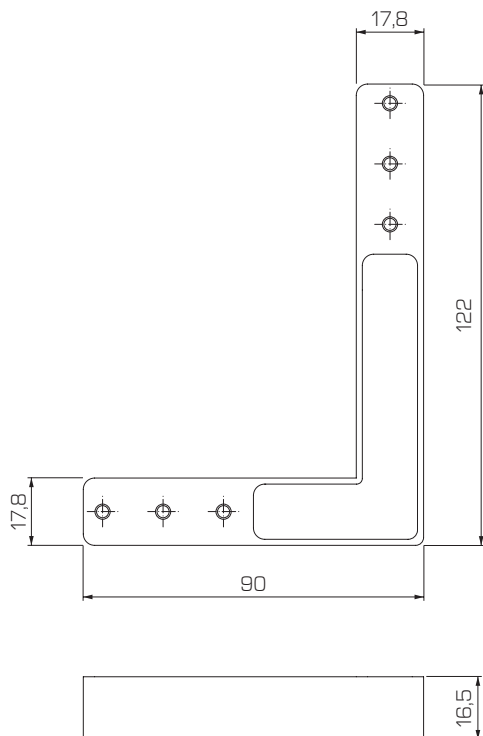

Squadretta per anta in alluminio Уголки для
алюминиевой рамки

ATTENZIONE - ВНИМАНИЕ

Il supporto per anta in alluminio è un accessorio opzionale
Уголки не входят в состав комплекта петель и
приобретаются отдельно