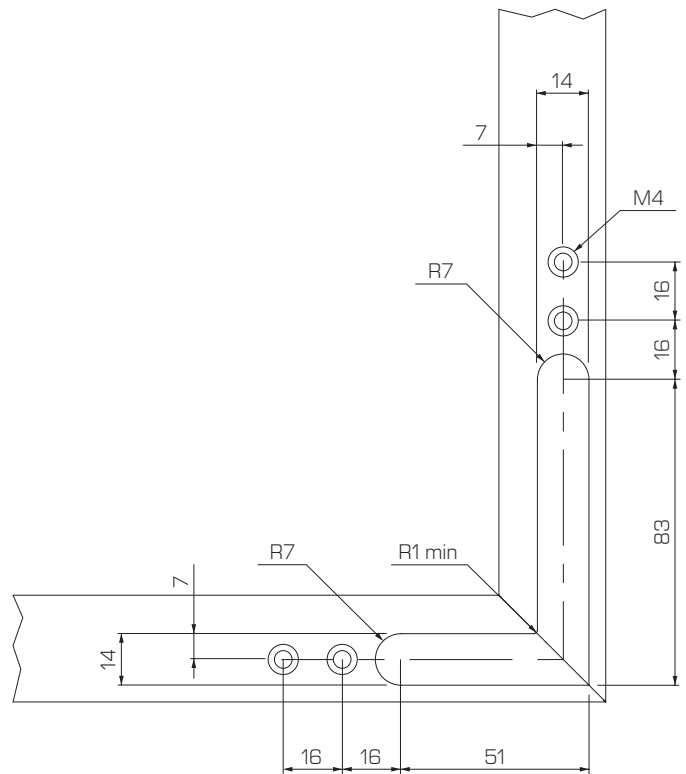

Squadretta per anta in alluminio Уголки для
алюминиевой рамки

ATTENZIONE - ВНИМАНИЕ

Il supporto per anta in alluminio è un accessorio opzionale
Уголки не входят в состав комплекта петель и
приобретаются отдельно