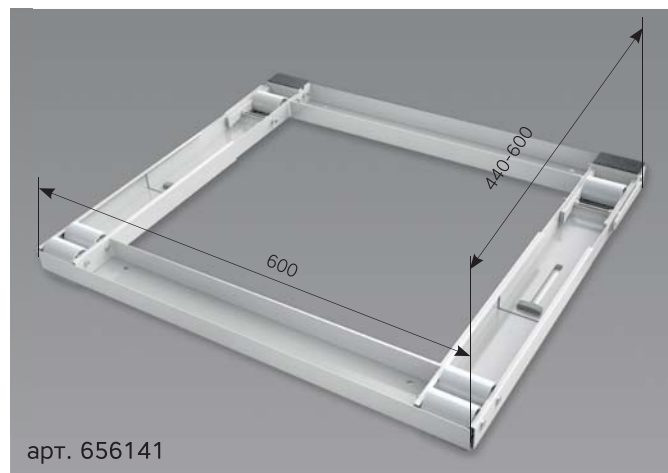

Удобный доступ к коммуникациям для обслуживания благодаря выкатной конструкции.

- Надежная конструкция из металла.
- Максимальная нагрузка 250кг.
- Глубина регулируется в пределах 44-60см.
- Предварительно собрана, проста в установке.

Усиленная сверхпрочная рама из техно-полимера.  
 6-метровый ремень-стяжка с металлической застежкой.  
 Резиновые антивибрационные накладки.  
 Ширина 60 см, глубина 60см.  
 Максимальная нагрузка 250кг.  
 Предварительно собрана, проста в установке.

## TorreSmart

Рама с выдвижной полкой

Выдвижная полка из гигиеничного АВС пластика на удобной для пользования высоте. Максимальная нагрузка на полку 10кг.