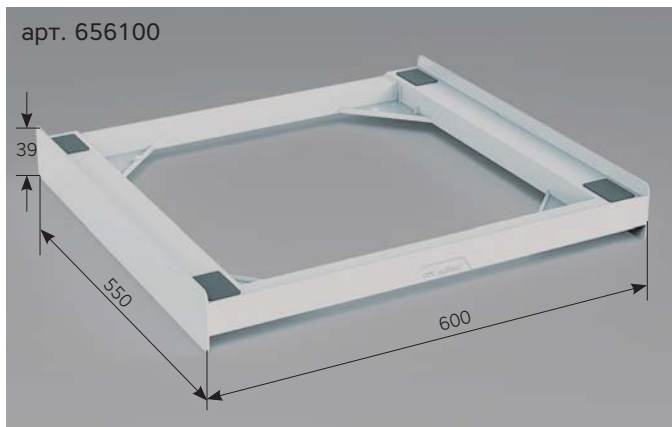

Удобный доступ к коммуникациям для обслуживания благодаря выкатной конструкции.

- Надежная конструкция из металла.
- Максимальная нагрузка 250кг.
- Глубина регулируется в пределах 44-60см.
- Предварительно собрана, проста в установке.

Усиленная сверхпрочная рама из техно-полимера.  
 6-метровый ремень-стяжка с металлической застежкой.  
 Резиновые антивибрационные накладки.  
 Ширина 60 см, глубина 60см.  
 Максимальная нагрузка 250кг.  
 Предварительно собрана, проста в установке.

## TorreBasic

Рама (базовая версия)

Рама для установки сушильной машины на стиральную. Экономия пространства и современные решения в дизайне. Усиленная сверхпрочная рама из техно-полимера, обеспечивает устойчивость приборов. Универсальный дизайн, совместимый с большинством стиральных и сушильных машин с фронтальной загрузкой.