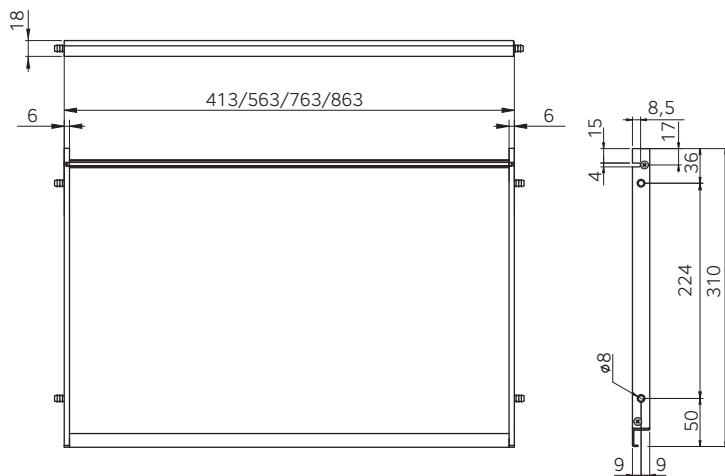

# Completato

Алюминиевая рамка для сушильного шкафа без дна

Легкий минималистичный дизайн — элегантное решение

Для стенок толщиной 18мм.\*

Специальный фронтальный профиль позволяет использовать в мебели с фасадами без ручек.

\* Для стенок 16,19,20мм — по запросу.

**Комплектация:** алюминиевая рамка в сборе.

ширина шкафа, мм	артикул
450	85050
600	85051
800	85052
900	85053