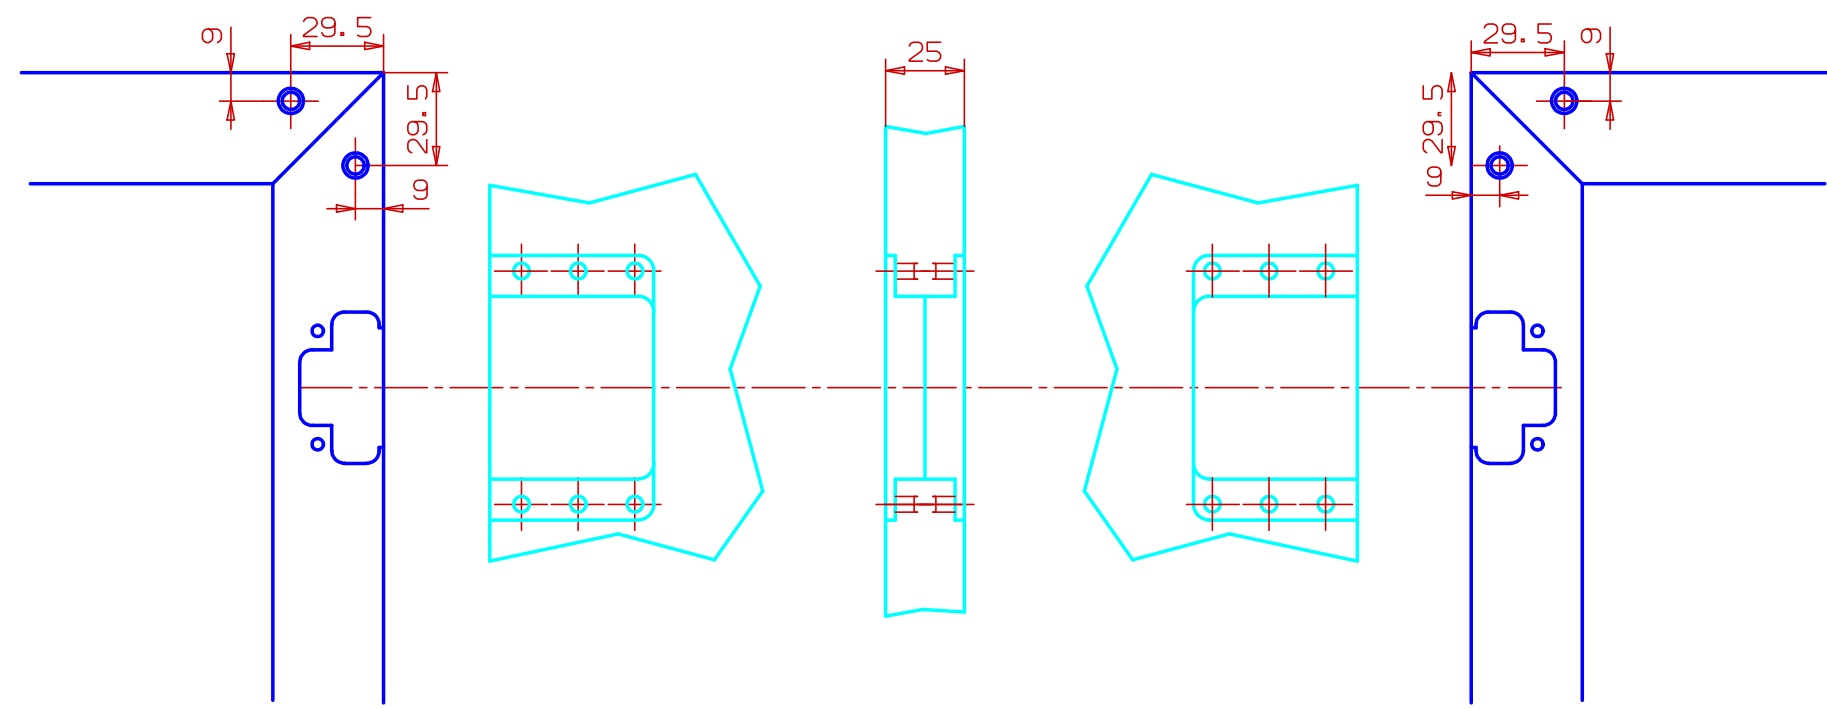

clienti\2023\csg_dgg5_lavorazioni\anta_prof\ilo_all.e2 (Scala 1:2.4) (mm) Stampa del 29/09/2023 14:44

D
B
C
D
E

1 2 3 4 5 6 7 8

CQZ3JE
CQZ3KE
DQG5B

DQZ3HS5V04

CQZ3JE
DQG5B

DQZ3HS5V04

	DATA	NOME	
DISEGNATO			CLIENTE:
Assistenza Tecnica			CODICE CERNIERA:
SALICE			CODICE BASE:
A TERMINI DI LEGGE E' VIETATA LA RIPRODUZIONE E LA CESSIONE A TERZI DEL PRESENTE DISEGNO			