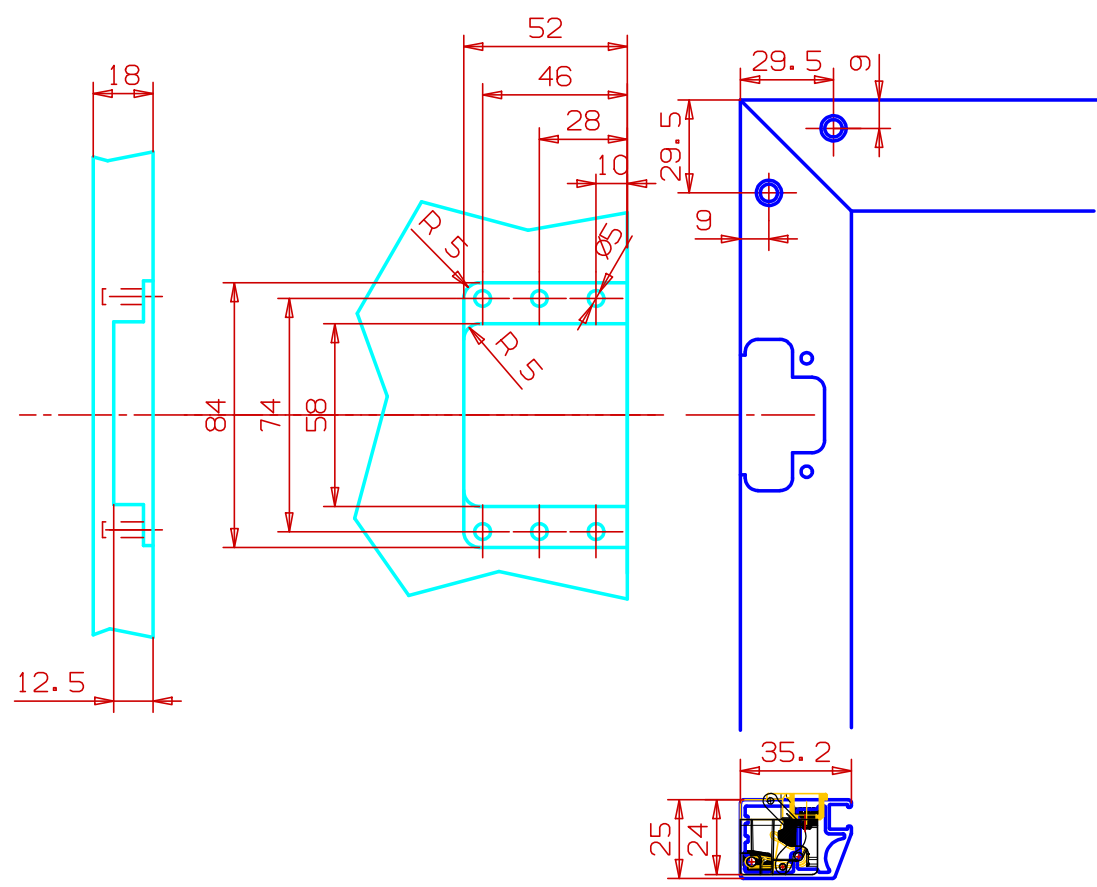

clienti\2023\csg_dgg5_lavorazioni\anta_prof\ilo_all.e2 (Scala 1:2.4) (mm) Stampa del 29/09/2023 14:44

D
B
C
D
E

1 2 3 4 5 6 7 8

CQZ3JE
CQZ3KE
DQG5B

DQZ3HS5V04

CQZ3JE
DQG5B

DQZ3HS5V04

	DATA	NOME	
DISEGNATO			CLIENTE:
Assistenza Tecnica			CODICE CERNIERA:
SALICE			CODICE BASE:
A TERMINI DI LEGGE E' VIETATA LA RIPRODUZIONE E LA CESSIONE A TERZI DEL PRESENTE DISEGNO			