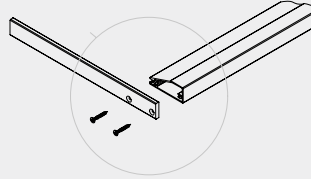

Запил и габариты вставки

Запил под 90°

Запил под 45°

Сборка

Из горизонтального и рамочного профилей

Из рамочного профиля

Фрезеровка под сборочный уголок

Фрезеровка под петлю

Глубина врезки не более 13 мм

Алюминиевый профиль-ручка

позволяет создать лаконичный дизайн, не перегружая изделие накладными элементами.

Рекомендован для использования в распашных шкафах высотой до 2700 мм.