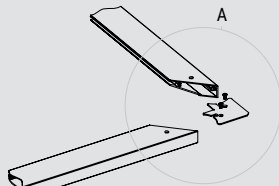

Запил и габариты вставки

Запил под 90°

Запил под 45°

Сборка

Из горизонтального и рамочного профилей

Из рамочного профиля

Фрезеровка под сборочный уголок

Фрезеровка под петлю

Глубина врезки не более 13 мм

Алюминиевый профиль-ручка

позволяет создать лаконичный дизайн, не перегружая изделие накладными элементами.

Рекомендован для использования в распашных шкафах высотой до 2700 мм.