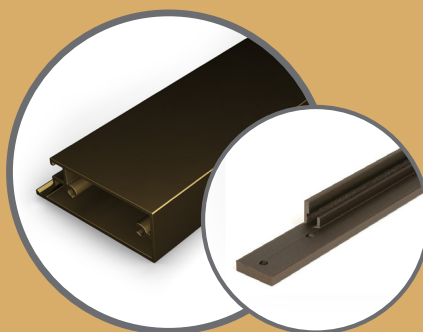

Оливковый темный

Вертикальный: E0134.3000.OI
Горизонтальный: E0135.0296.O