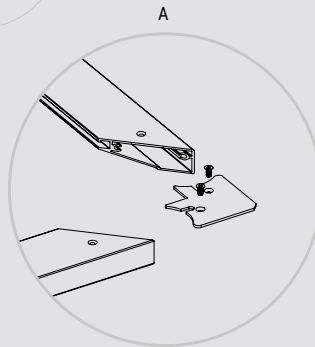

Материал	Сталь
Артикул	S01.x

Для рамочного профиля с запилом под 45°

Уголок сборочный

для рамочного профиля

Материал	Сталь
Артикул	626

Винт крепежный

Для сборки рамки
M4 x 8

Материал	Сталь
Артикул	S03.x

Запил и габариты вставки

Запил под 90°

Запил под 45°

Сборка

Из горизонтального и рамочного профилей

Из рамочного профиля

Фрезеровка под сборочный уголок

Фрезеровка под петлю

Глубина врезки не более 13 мм

Алюминиевый профиль-ручка

позволяет создать лаконичный дизайн, не перегружая изделие накладными элементами.

Рекомендован для использования в распашных шкафах высотой до 2700 мм.