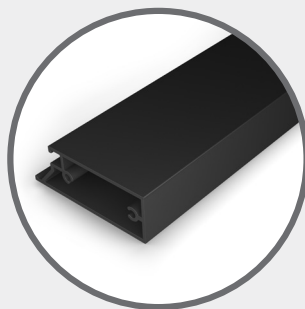

Коньяк

Вертикальный: E0134.3000.C
Горизонтальный: E0135.0296.C

ALUMOVE

Профиль ECTET В ИНТЕРЬЕРЕ

ТЕХНИЧЕСКАЯ ИНФОРМАЦИЯ

Информация для заказа профиля

Вертикальный профиль-ручка с уплотнителем

Материал алюминий