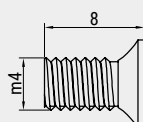

Материал	Сталь
Артикул	S01.x

Для рамочного профиля с запилом под 45°

Уголок сборочный

для рамочного профиля

Материал	Сталь
Артикул	626

Винт крепежный

Для сборки рамки
M4 x 8

Материал	Сталь
Артикул	S03.x