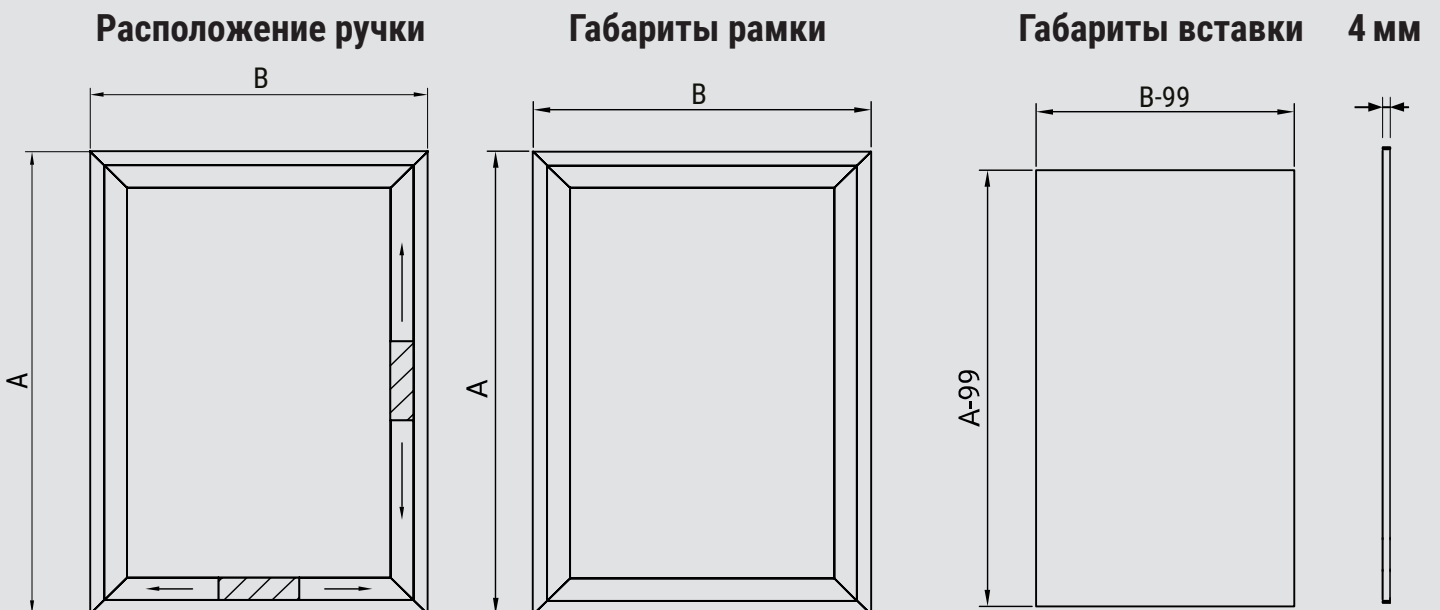

Запил под 45°