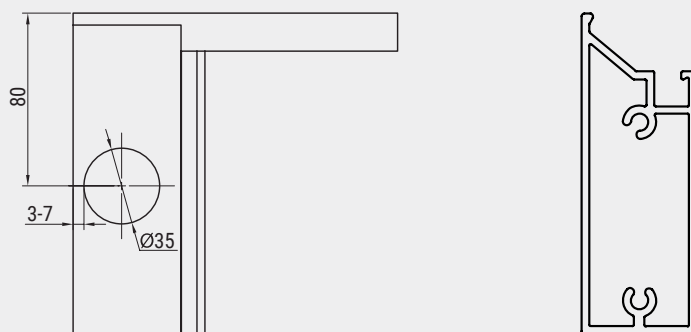

Фрезеровка под петлю

Глубина врезки петли не более 13 мм