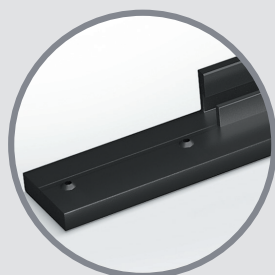

Материал алюминий

Длина	296	446	496	596
Артикул	S0131.0296.x	S0131.0446.x	S0131.0496.x	S0131.0596.x

Горизонтальный профиль с уплотнителем

Материал алюминий
(винты для установки в комплекте)

Длина	120
Артикул	S0133.0120.x