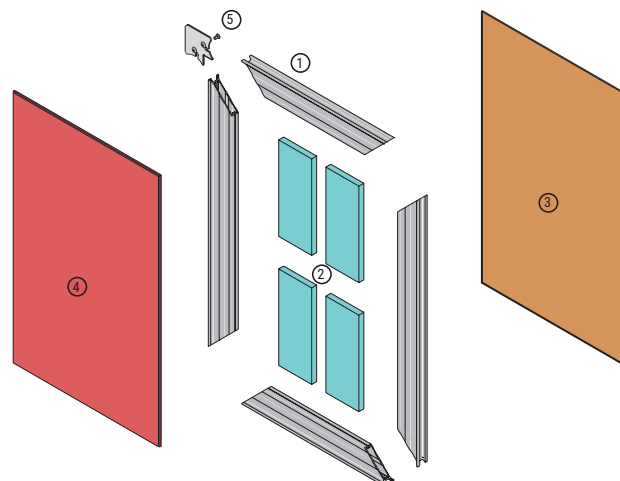

Нарезать профиль в размер и просверлить отверстие Ø6 мм под крепежные уголки

Крепёжный уголок можно устанавливать с двух сторон или с одной из сторон!

Основные элементы

- 1 Профиль
- 2 Проставка 15 мм (пенопласт, пеноплекс)
- 3 Внутренняя (задняя) сторона фасада
Толщина мин. 3 мм, макс. 3,2 мм
- 4 Внешняя (лицевая) сторона фасада
- 5 Уголок сборочный