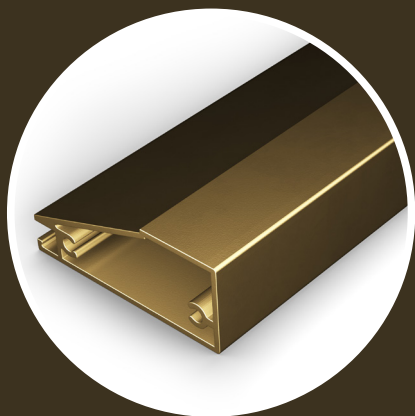

SHINE

РАМОЧНЫЙ АЛЮМИНИЕВЫЙ ПРОФИЛЬ

ЦВЕТ СВЕТЛО-ОЛИВКОВЫЙ

Вертикальный

S0132.3000.0