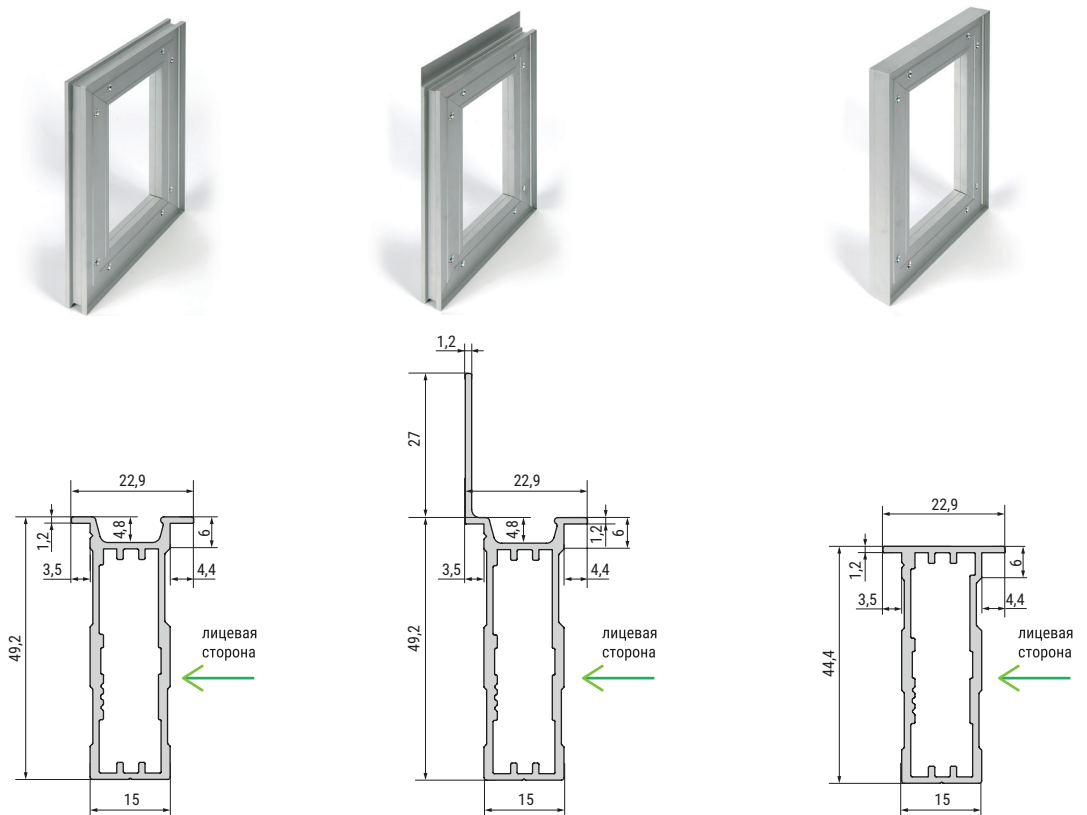

131177.6000S

Прямой профиль под классическую ручку

131177.6000B

ALUMOVE

ПРОФИЛЬ LACONIC-S В ИНТЕРЬЕРЕ
ЦВЕТ СЕРЕБРО / ЧЕРНЫЙ

ТЕХНИЧЕСКАЯ ИНФОРМАЦИЯ

Информация для заказа

	Серебро	Черный	Шампань
Профиль-ручка скрытая	131175.6000S	131175.6000B	131175.6000C
Профиль-ручка высокая	131176.6000S	131176.6000B	131176.6000C
Прямой профиль	131177.6000S	131177.6000B	131177.6000C