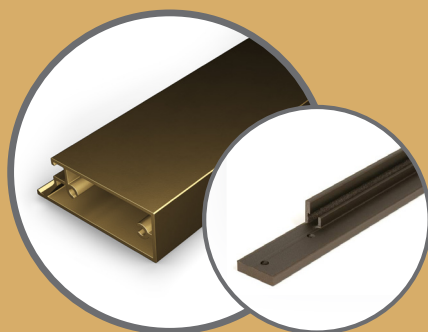

ESTET

РАМОЧНЫЙ
АЛЮМИНИЕВЫЙ
ПРОФИЛЬ

Оливковый

Вертикальный: E0134.3000.O
Горизонтальный: E0135.0296.O