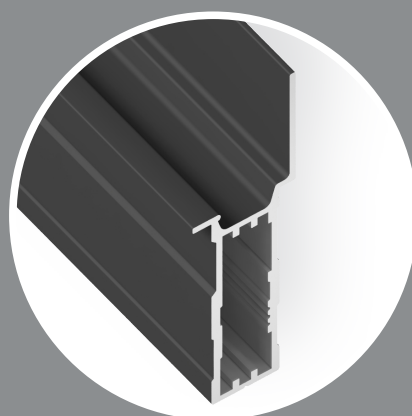

Профиль-ручка высокая

131176.6000B