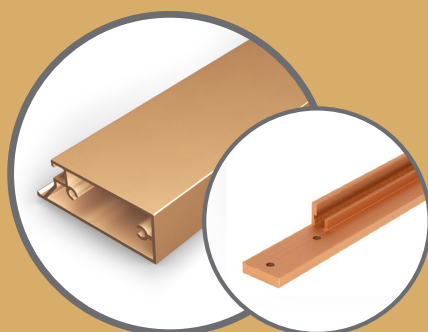

Розовое золото

Вертикальный: E0134.3000.G
Горизонтальный: E0135.0296.G