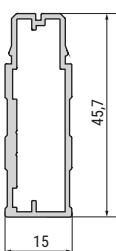

	Вес, г/м
Профиль-ручка скрытая	560
Профиль-ручка высокая	650
Профиль прямой	525
Профиль-усилитель	461

	Вес, ед., г
Уголок сборочный, 4 шт.	200
Крепеж, клей (на 1 м ²)	100-150
Пеноплекс (на 1 м ²)	50-150