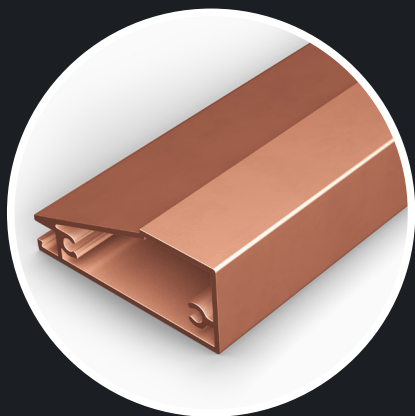

SHINE

РАМОЧНЫЙ АЛЮМИНИЕВЫЙ ПРОФИЛЬ

ЦВЕТ МЕДЬ

Вертикальный

S0132.3000.M