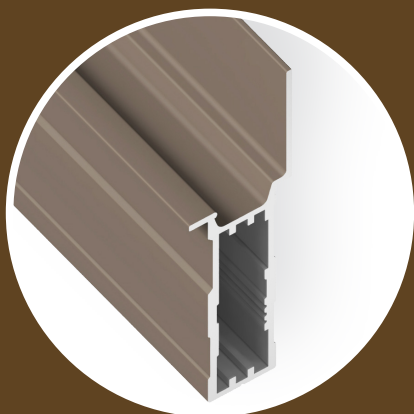

LACONIC-S

АЛЮМИНИЕВЫЙ ПРОФИЛЬ ПОД ВСТАВКИ

ЦВЕТ ШАМПАНЬ

Профиль-ручка скрытая

131175.6000C

Профиль-ручка высокая

131176.6000C

Прямой профиль под классическую ручку