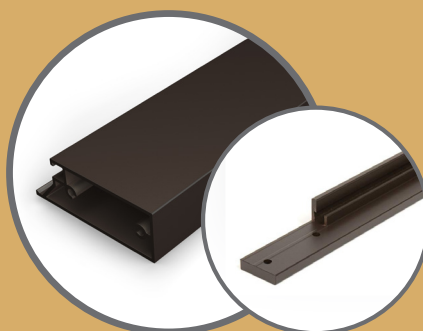

Коньяк

Вертикальный: E0134.3000.C
Горизонтальный: E0135.0296.C

ALUMOVE

Профиль ECTET В ИНТЕРЬЕРЕ

ТЕХНИЧЕСКАЯ ИНФОРМАЦИЯ

Информация для заказа профиля

Вертикальный профиль-ручка с уплотнителем

Материал алюминий