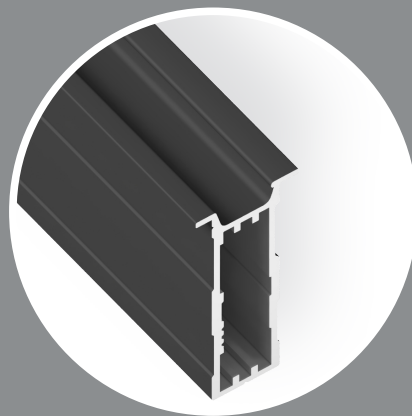

Профиль-ручка скрытая

131175.6000B