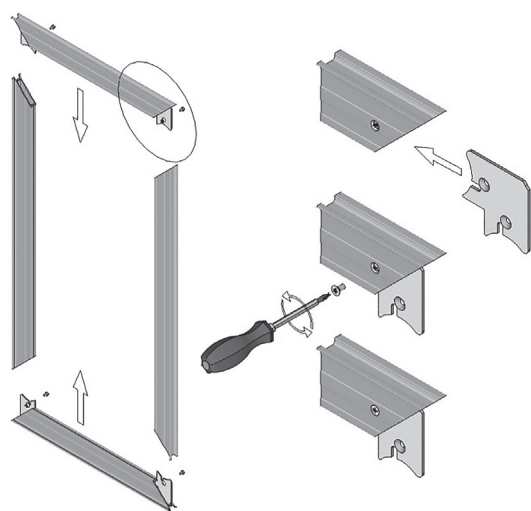

СБОРКА

Для сборки фасада Вам дополнительно понадобятся: уголки сборочные, крепежные винты, шумопоглощающая прокладка, материал отделки лицевой и оборотной стороны двери, уплотнительная лента.

Нарезать профиль в размер и просверлить отверстие Ø6 мм под крепежные уголки