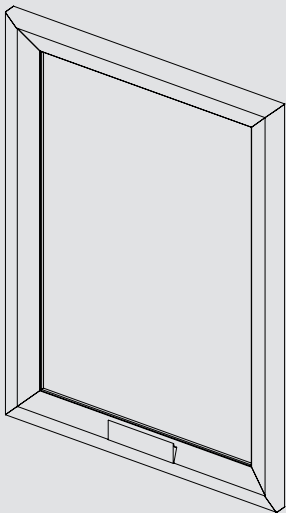

Из рамочного профиля