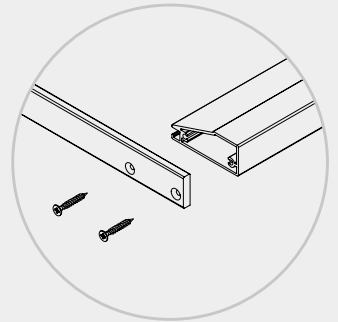

Материал	Сталь
Артикул	S01.x

Для рамочного профиля с запилом под 45°

Уголок сборочный

для рамочного профиля

Материал	Сталь
Артикул	626

Винт крепежный

Для сборки рамки
M4 x 8

Материал	Сталь
Артикул	S03.x

Запил и габариты вставки

Запил под 90°

Запил под 45°

Сборка

Из горизонтального и рамочного профилей

Из рамочного профиля

Фрезеровка под сборочный уголок

Фрезеровка под петлю

Глубина врезки не более 13 мм

Алюминиевый профиль-ручка

позволяет создать лаконичный дизайн, не перегружая изделие накладными элементами.

Рекомендован для использования в распашных шкафах высотой до 2700 мм.