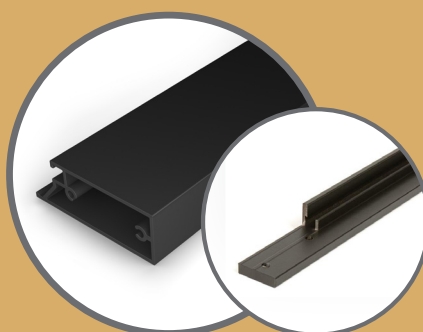

Антрацит

Вертикальный: E0134.3000.A
Горизонтальный: E0135.0296.A