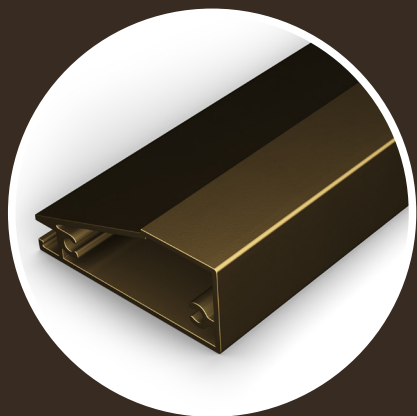

SHINE

РАМОЧНЫЙ АЛЮМИНИЕВЫЙ ПРОФИЛЬ

ЦВЕТ ТЕМНО-ОЛИВКОВЫЙ

Вертикальный

S0132.3000.01