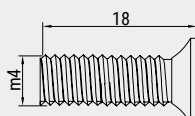

Для сборки требуется

Для установки ручки

Винт крепежный

Потайная головка
M4 x 18

Материал	Сталь
Артикул	S02.x