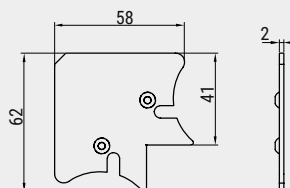

Для рамочного профиля с запилом под 45°

Уголок сборочный

для рамочного профиля

Материал	Сталь
Артикул	626

Винт крепежный

Для сборки рамки
M4 x 8

Материал	Сталь
Артикул	S03.x