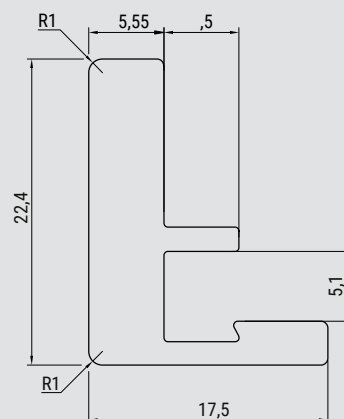

Горизонтальный профиль с уплотнителем

Материал алюминий