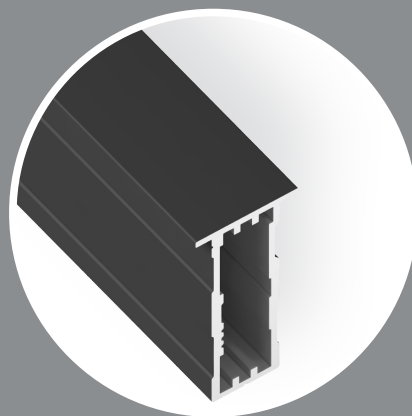

Прямой профиль под классическую ручку

131177.6000B