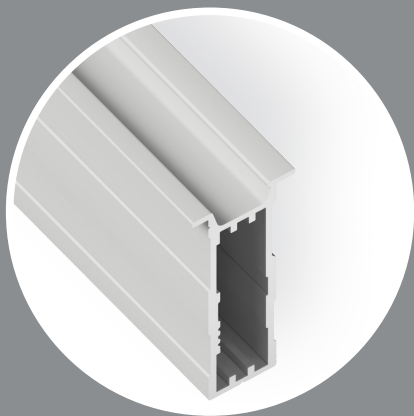

131177.6000C

ALUMOVE

ПРОФИЛЬ LACONIC-S В ИНТЕРЬЕРЕ
ЦВЕТ ШАМПАНЬ

LACONIC-S

Длина хлыста 6 м

АЛЮМИНИЕВЫЙ ПРОФИЛЬ ПОД ВСТАВКИ

ЦВЕТ СЕРЕБРО / ЧЕРНЫЙ

Профиль-ручка скрытая