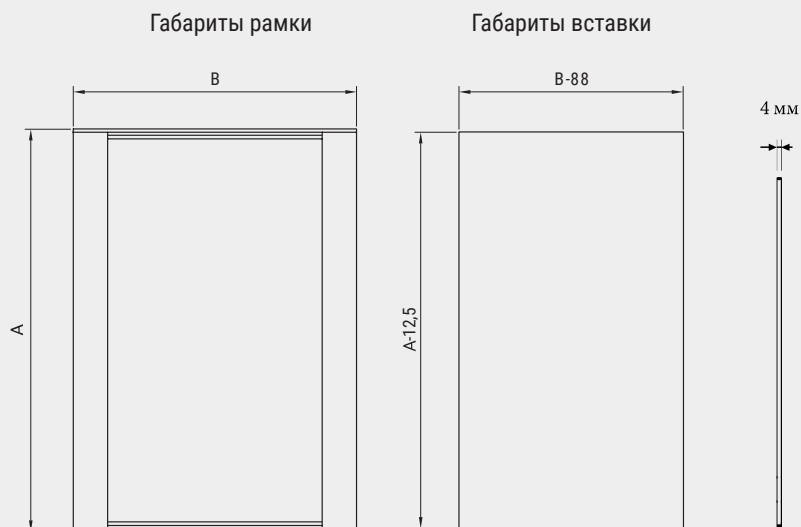

Техническая информация

Запил под 90°