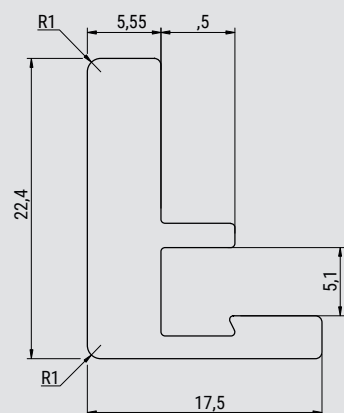

Горизонтальный профиль с уплотнителем

Материал алюминий

Длина	296	446	496	596
Артикул	S0131.0296.x	S0131.0446.x	S0131.0496.x	S0131.0596.x