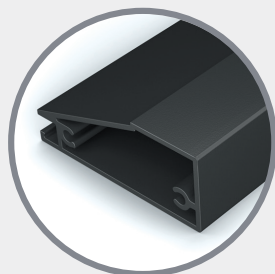

ТЕХНИЧЕСКАЯ ИНФОРМАЦИЯ

Информация для заказа профиля

Профиль рамочный с уплотнителем

Материал алюминий

Длина	3000
Артикул	S0132.3000.x