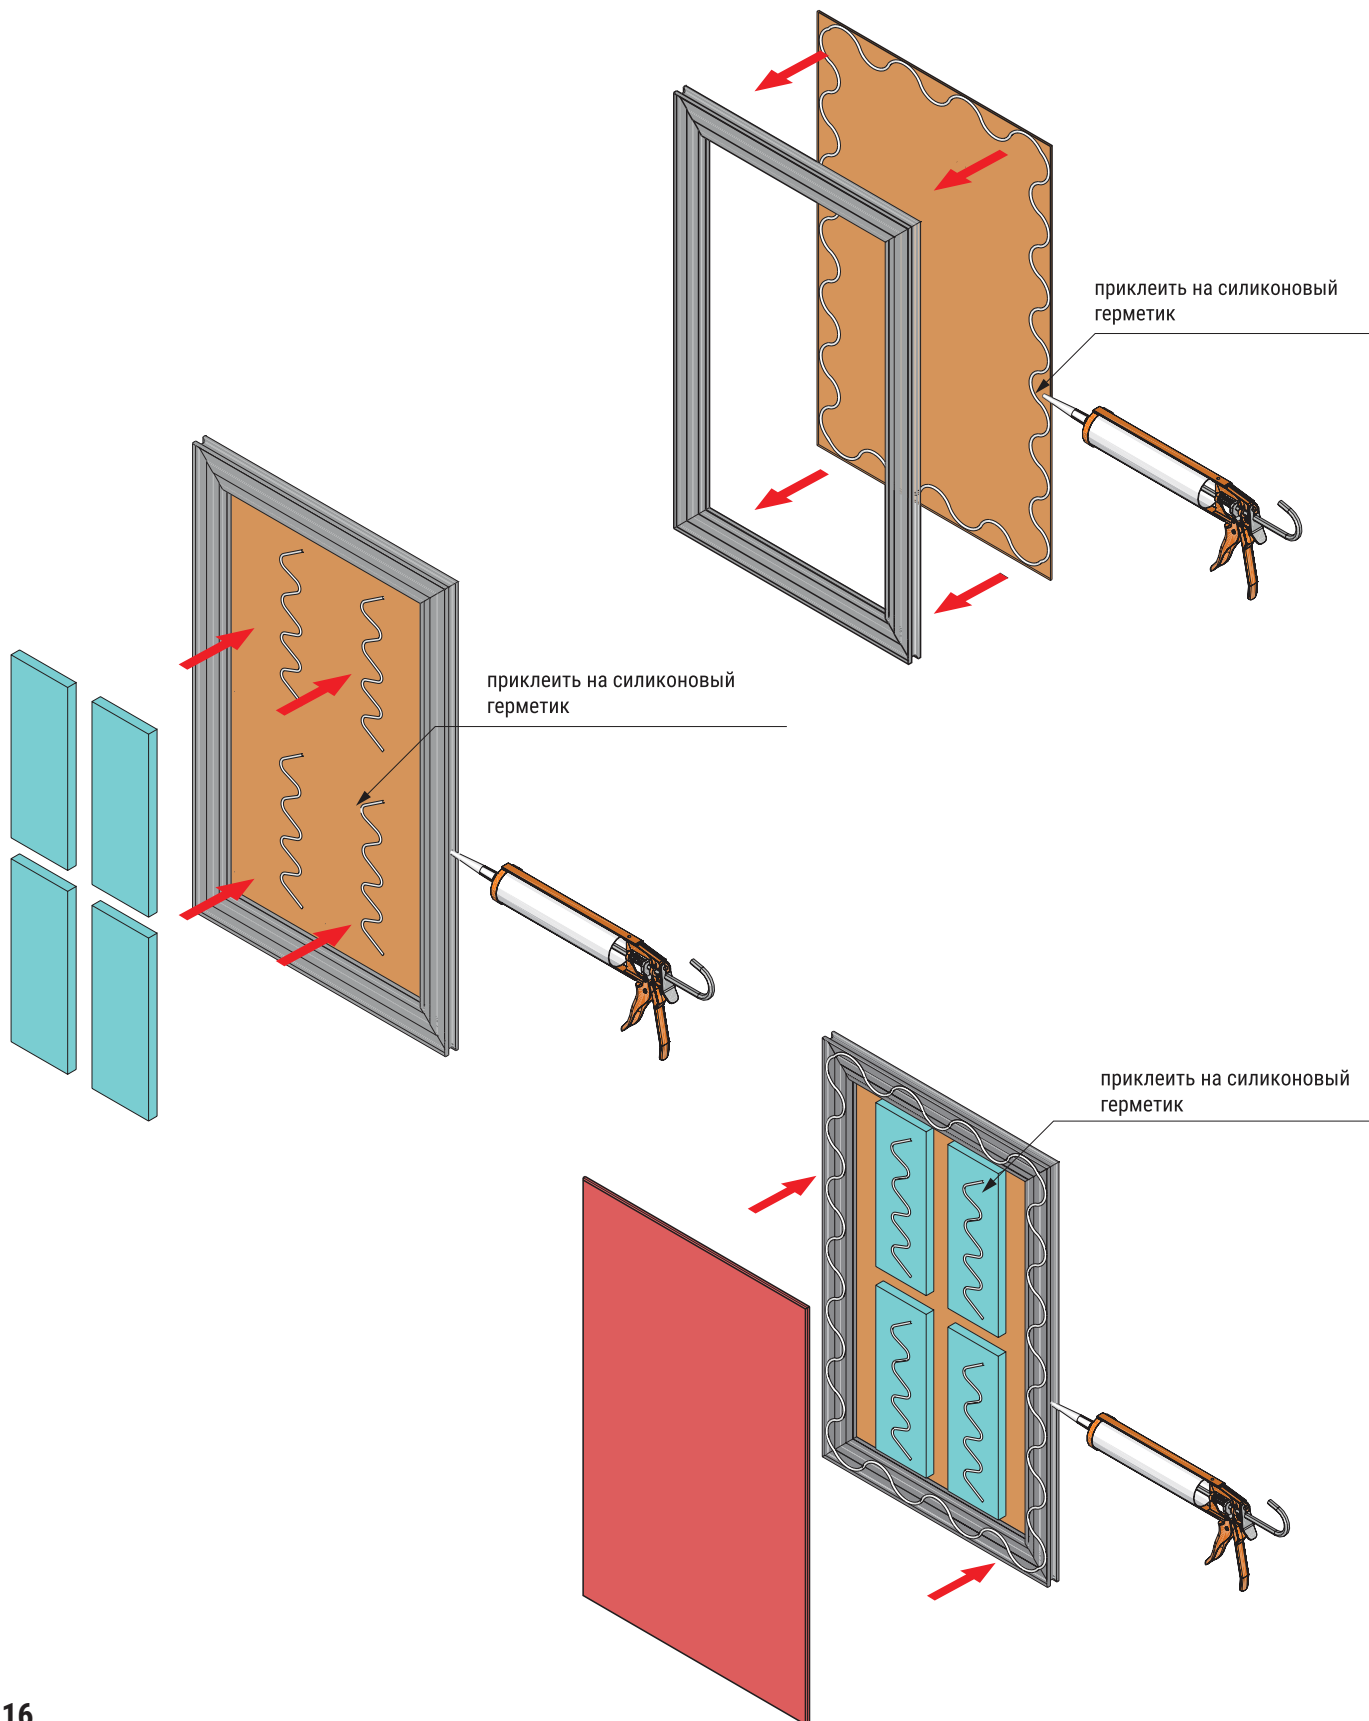

Инструкция по сборке

СБОРКА

Для сборки фасада Вам дополнительно понадобятся: уголки сборочные, крепежные винты, шумопоглощающая прокладка, материал отделки лицевой и оборотной стороны двери, уплотнительная лента.

Нарезать профиль в размер и просверлить отверстие Ø6 мм под крепежные уголки

Крепёжный уголок можно устанавливать с двух сторон или с одной из сторон!

Основные элементы

- 1 Профиль
- 2 Проставка 15 мм (пенопласт, пеноплекс)
- 3 Внутренняя (задняя) сторона фасада
Толщина мин. 3 мм, макс. 3,2 мм
- 4 Внешняя (лицевая) сторона фасада
- 5 Уголок сборочный

LACONIC-S

АЛЮМИНИЕВЫЙ ПРОФИЛЬ ПОД ВСТАВКИ

Инструкция по сборке

Применение

Подходит для установки чашки
петли \varnothing 35 мм, отступ от края
фасада:

для профиля-ручки скрытой –
фиксировано 6 мм;

для прямого профиля – 3-6 мм.

Подходит для подъемных
механизмов

Фасад из профиля LACONIC-S —
отличное сочетание
со скрытыми петлями.

Алюминиевый профиль с накладной ручкой

Вертикальный профиль в сочетании с узким горизонтальным профилем позволяет сделать рамочный фасад актуальным в интерьере с элементами минимализма – сдержанным и лаконичным.