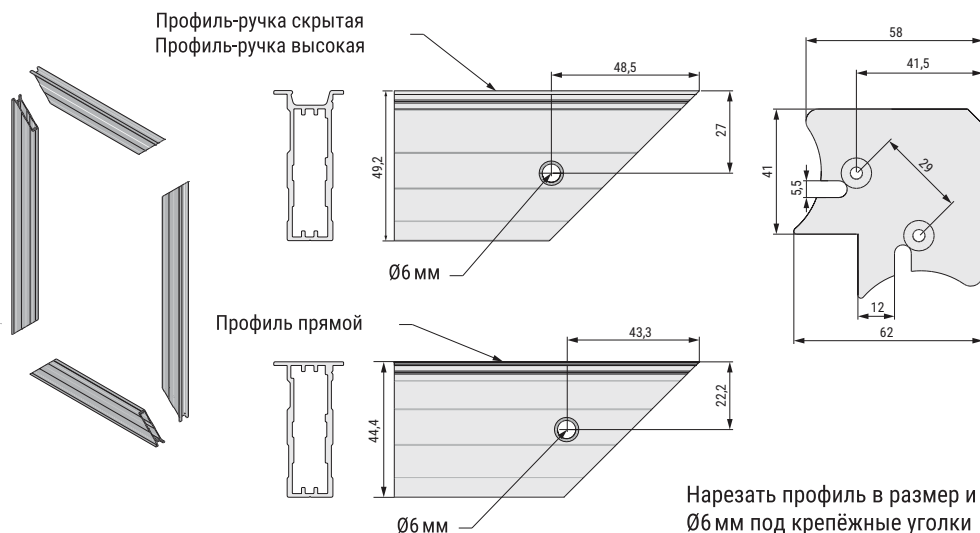

Инструкция по сборке