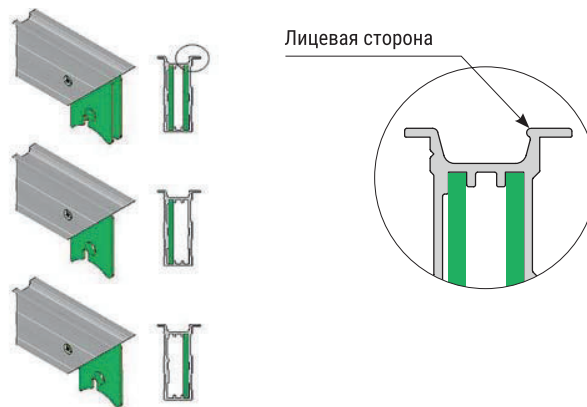

Инструкция по сборке

СБОРКА

Для сборки фасада Вам дополнительно понадобятся: уголки сборочные, крепежные винты, шумопоглощающая прокладка, материал отделки лицевой и оборотной стороны двери, уплотнительная лента.

Нарезать профиль в размер и просверлить отверстие Ø6 мм под крепежные уголки

Крепёжный уголок можно устанавливать с двух сторон или с одной из сторон!

Основные элементы

- 1 Профиль
- 2 Проставка 15 мм (пенопласт, пеноплекс)
- 3 Внутренняя (задняя) сторона фасада
Толщина мин. 3 мм, макс. 3,2 мм
- 4 Внешняя (лицевая) сторона фасада
- 5 Уголок сборочный