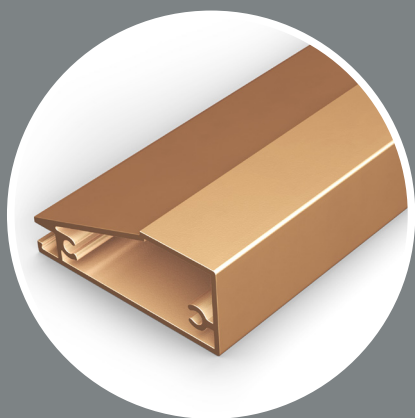

SHINE

РАМОЧНЫЙ АЛЮМИНИЕВЫЙ ПРОФИЛЬ

ЦВЕТ РОЗОВОЕ ЗОЛОТО

Вертикальный

S0132.3000.G