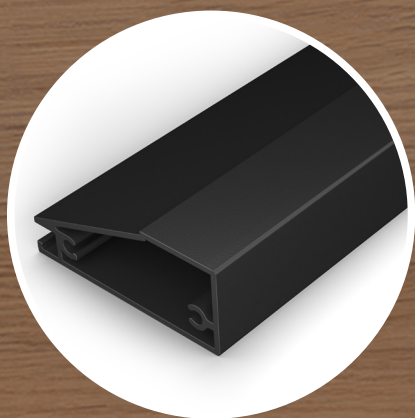

SHINE

РАМОЧНЫЙ АЛЮМИНИЕВЫЙ ПРОФИЛЬ

ЦВЕТ АНТРАЦИТ

Вертикальный

S0132.3000.A