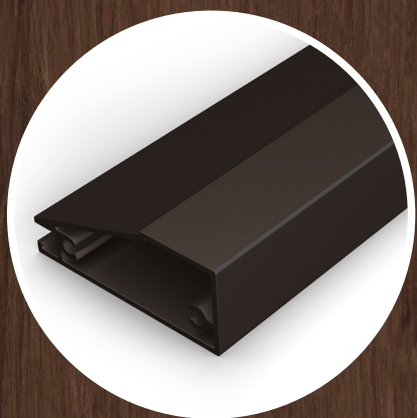

SHINE

РАМОЧНЫЙ АЛЮМИНИЕВЫЙ ПРОФИЛЬ

ЦВЕТ КОНЬЯК

Вертикальный

S0132.3000.C