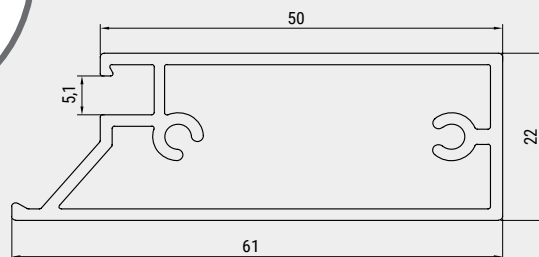

Коньяк

Вертикальный: E0134.3000.C
Горизонтальный: E0135.0296.C

ALUMOVE

Профиль ECTET В ИНТЕРЬЕРЕ

ТЕХНИЧЕСКАЯ ИНФОРМАЦИЯ

Информация для заказа профиля

Вертикальный профиль-ручка с уплотнителем

Материал алюминий