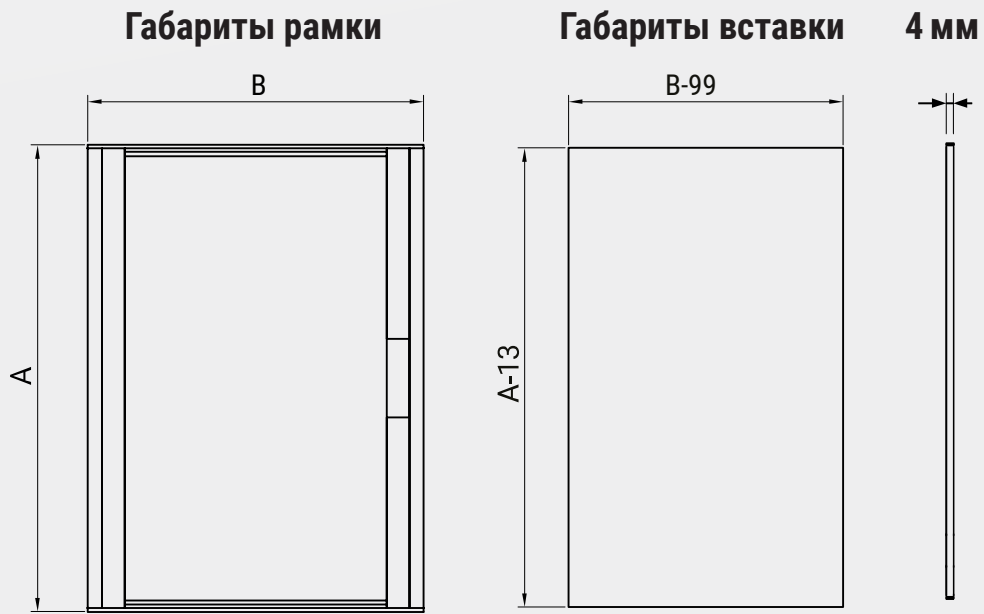

Запил и габариты вставки

Запил под 90°