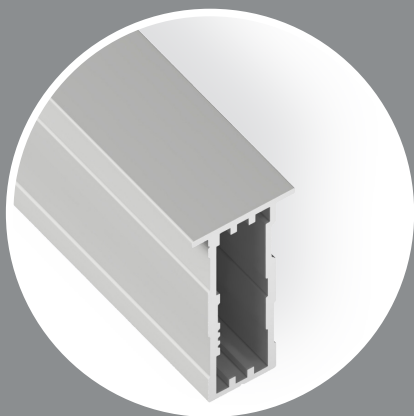

Прямой профиль под классическую ручку

131177.6000S