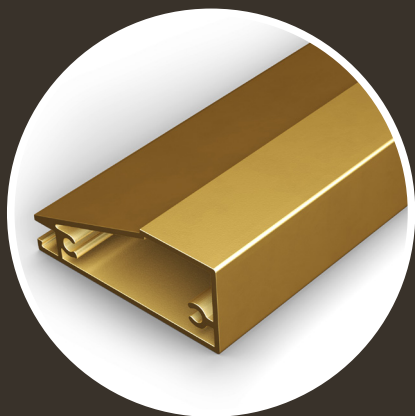

SHINE

РАМОЧНЫЙ АЛЮМИНИЕВЫЙ ПРОФИЛЬ

ЦВЕТ ЛАТУНЬ

Вертикальный

S0132.3000.L