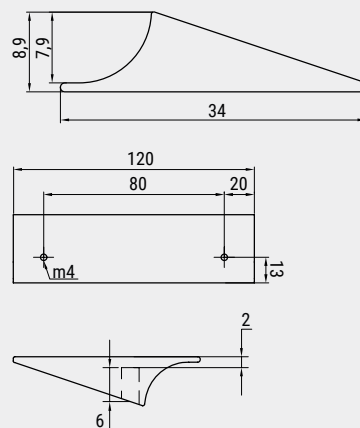

Материал алюминий

Длина	296	446	496	596
Артикул	S0131.0296.x	S0131.0446.x	S0131.0496.x	S0131.0596.x

Горизонтальный профиль с уплотнителем

Материал алюминий
(винты для установки в комплекте)

Длина	120
Артикул	S0133.0120.x