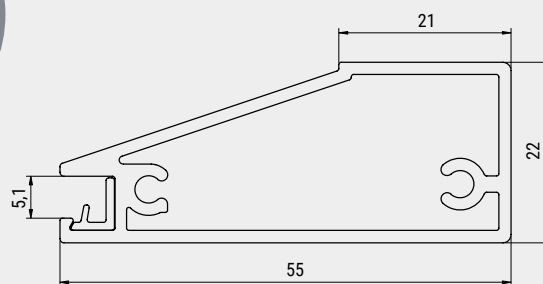

ПРОФИЛЬ SHINE В ИНТЕРЬЕРЕ
ЦВЕТ ЛАТУНЬ

ТЕХНИЧЕСКАЯ ИНФОРМАЦИЯ

Информация для заказа профиля

Профиль рамочный с уплотнителем

Материал алюминий

Длина	3000
Артикул	S0132.3000.x

Горизонтальный профиль с уплотнителем

Материал алюминий

Длина	296	446	496	596
Артикул	S0131.0296.x	S0131.0446.x	S0131.0496.x	S0131.0596.x

Горизонтальный профиль с уплотнителем

Материал алюминий
(винты для установки в комплекте)

Длина	120
Артикул	S0133.0120.x