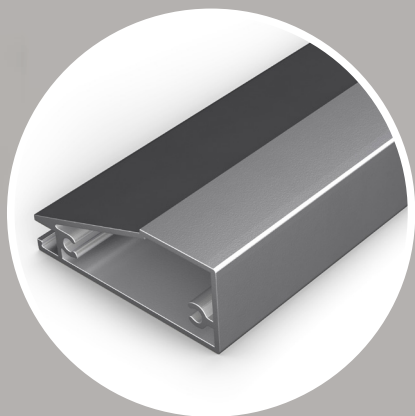

SHINE

РАМОЧНЫЙ АЛЮМИНИЕВЫЙ ПРОФИЛЬ

ЦВЕТ НИКЕЛЬ

Вертикальный

S0132.3000.N