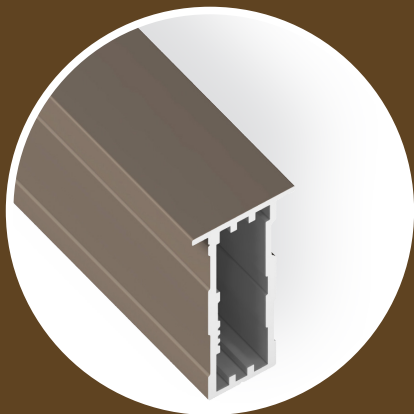

LACONIC-S

АЛЮМИНИЕВЫЙ ПРОФИЛЬ ПОД ВСТАВКИ

ЦВЕТ ШАМПАНЬ

Профиль-ручка скрытая

131175.6000C

Профиль-ручка высокая

131176.6000C

Прямой профиль под классическую ручку