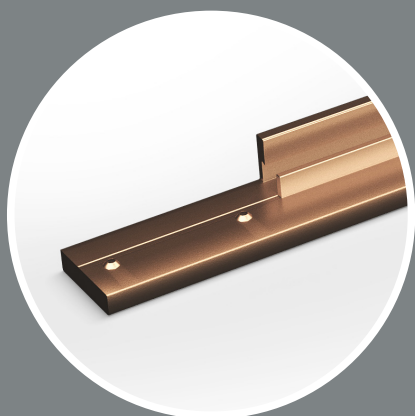

Горизонтальный

S0131.0296.G