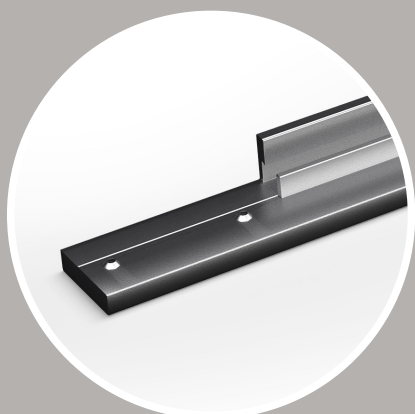

SHINE

РАМОЧНЫЙ АЛЮМИНИЕВЫЙ ПРОФИЛЬ

ЦВЕТ НИКЕЛЬ

Вертикальный

S0132.3000.N

Горизонтальный

S0131.0296.N

Ручка