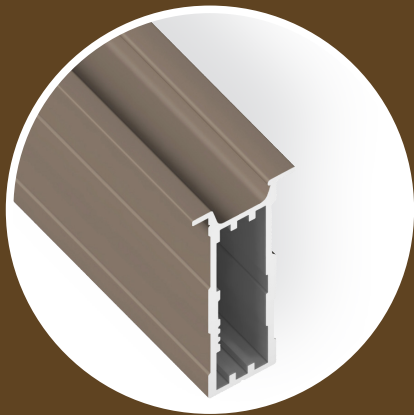

LACONIC-S

АЛЮМИНИЕВЫЙ ПРОФИЛЬ ПОД ВСТАВКИ

ЦВЕТ ШАМПАНЬ

Профиль-ручка скрытая

131175.6000C