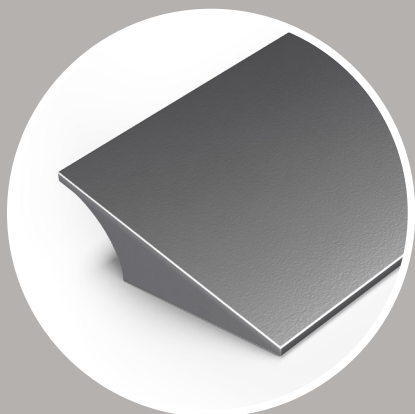

SHINE

РАМОЧНЫЙ АЛЮМИНИЕВЫЙ ПРОФИЛЬ

ЦВЕТ НИКЕЛЬ

Вертикальный

S0132.3000.N

Горизонтальный

S0131.0296.N

Ручка