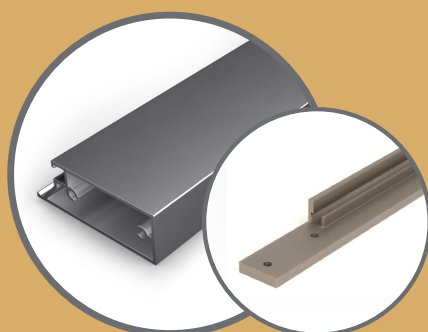

РАМОЧНЫЙ
АЛЮМИНИЕВЫЙ
ПРОФИЛЬ

Оливковый

Вертикальный: E0134.3000.O
Горизонтальный: E0135.0296.O

Оливковый темный

Вертикальный: E0134.3000.OI
Горизонтальный: E0135.0296.O

Никель

Вертикальный: E0134.3000.N
Горизонтальный: E0135.0296.N