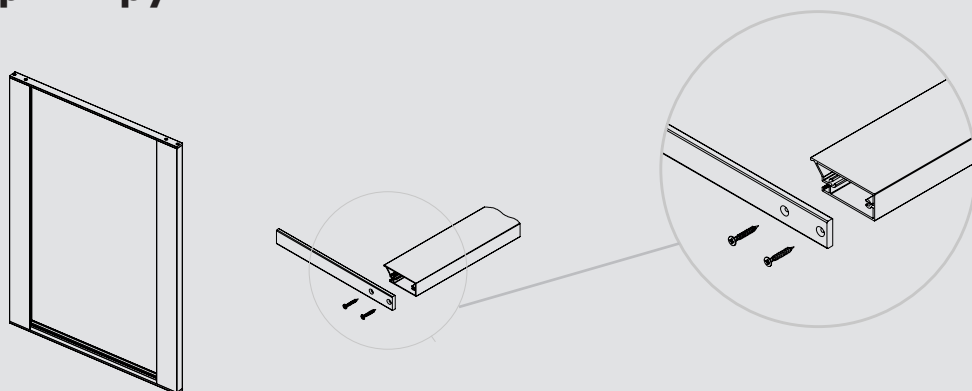

Материал	Сталь
Артикул	S01.x

Техническая информация

Запил под 90°

Сборка из горизонтального и вертикального профиля-ручки AA

Фрезеровка под петлю

Глубина врезки петли не более 13 мм

Собственное производство в Москве