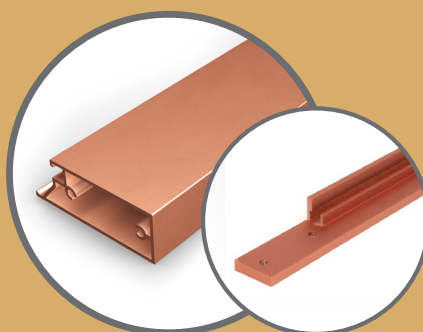

Медь

Вертикальный: E0134.3000.M
Горизонтальный: E0135.0296.M