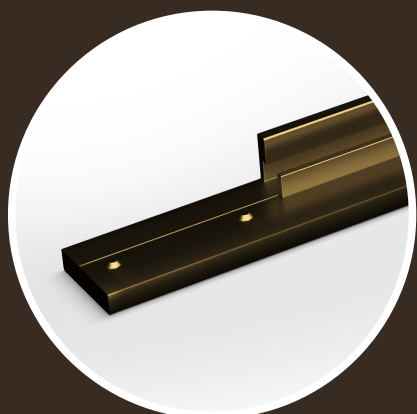

Подробнее о профиле **SHINE**

SHINE

РАМОЧНЫЙ АЛЮМИНИЕВЫЙ ПРОФИЛЬ

ЦВЕТ ТЕМНО-ОЛИВКОВЫЙ

Вертикальный

S0132.3000.01

Горизонтальный

S0131.0296.01