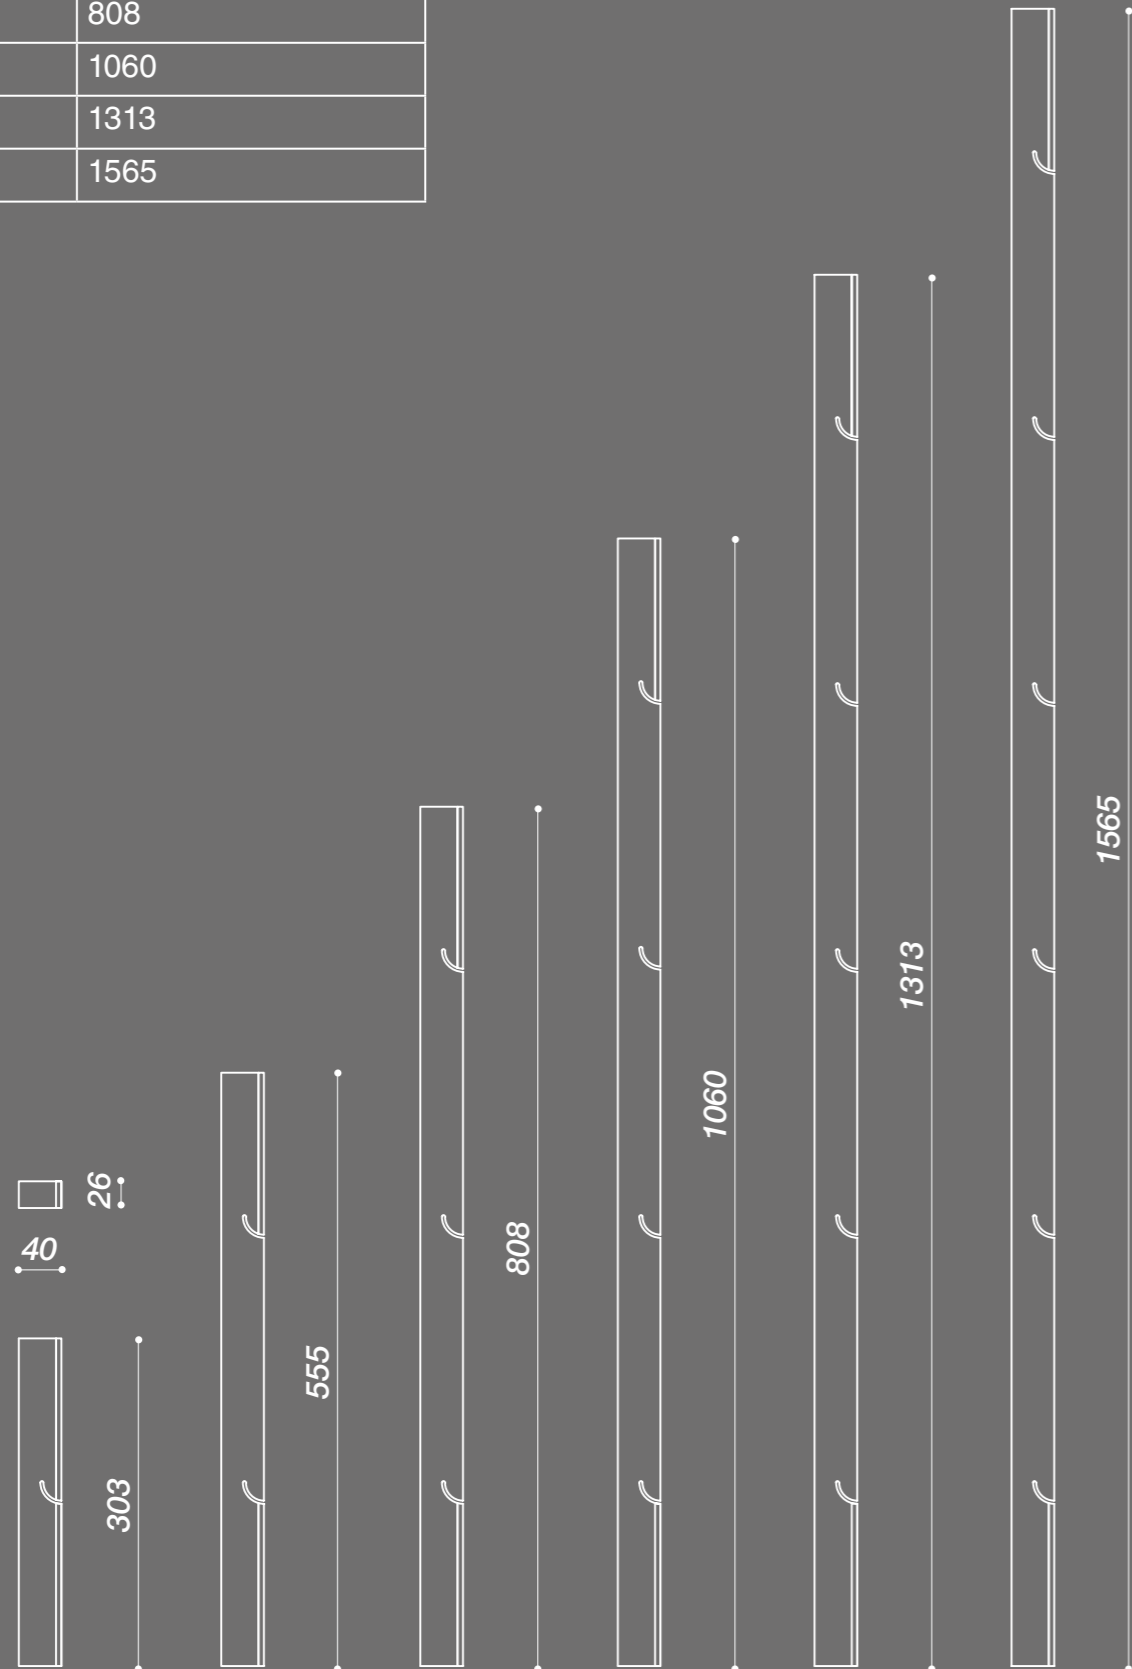

Материал: массив ясеня, окрашенная сталь
Цвет полок черный.

РАЗМЕРЫ КОМПЛЕКТОВ

Арт. 19.808.01.SW
Арт. 19.808.01.SB

Арт. 19.808.01.90W
Арт. 19.808.01.90B

Арт. 19.555.01.60W
Арт. 19.555.01.60B

Арт. 19.W03.01.SW
Арт. 19.W03.01.SB

ВСЕ СТАНДАРТНЫЕ ПРЕДЛОЖЕНИЯ

Артикул	Высота стойки, мм
19.303.01	303
19.555.01	555
19.808.01	808
19.1060.01	1060
19.1313.01	1313
19.1565.01	1565

Артикул	Длина полки, мм	Цвет полки
19.001.300B	300	черный
19.001.300W	300	белый
19.001.450B	450	черный
19.001.450W	450	белый
19.001.600B	600	черный
19.001.600W	600	белый
19.001.900B	900	черный
19.001.900W	900	белый