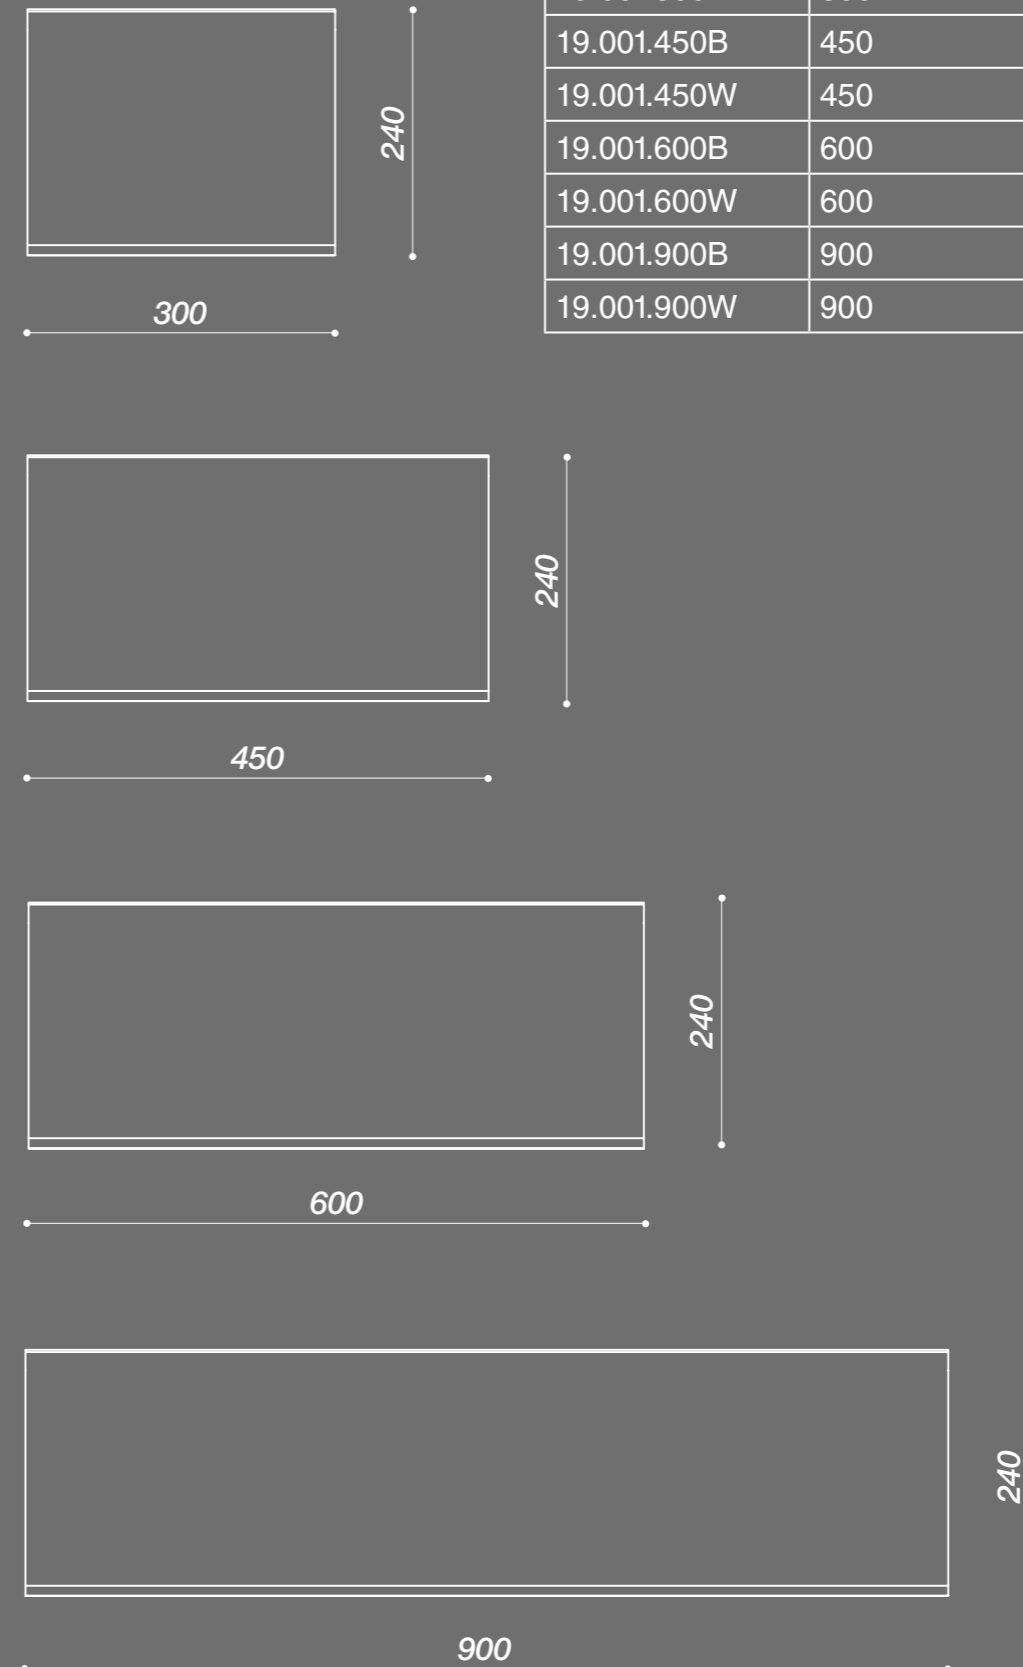

Арт. 19.808.01.SW

Комплект: 2 стойки 808мм, 2 полки 300мм и
1 полка 450мм

Материал: массив ясеня, окрашенная сталь
Цвет полок белый.

Арт. 19.808.01.SB

Комплект: 2 стойки 808мм, 2 полки 300мм и
1 полка 450мм

Материал: массив ясеня, окрашенная сталь
Цвет полок черный.

РАЗМЕРЫ КОМПЛЕКТОВ

Арт. 19.808.01.SW
Арт. 19.808.01.SB

Арт. 19.808.01.90W
Арт. 19.808.01.90B

Арт. 19.555.01.60W
Арт. 19.555.01.60B

Арт. 19.W03.01.SW
Арт. 19.W03.01.SB

ВСЕ СТАНДАРТНЫЕ ПРЕДЛОЖЕНИЯ

Артикул	Высота стойки, мм
19.303.01	303
19.555.01	555
19.808.01	808
19.1060.01	1060
19.1313.01	1313
19.1565.01	1565

Артикул	Длина полки, мм	Цвет полки
19.001.300B	300	черный
19.001.300W	300	белый
19.001.450B	450	черный
19.001.450W	450	белый
19.001.600B	600	черный
19.001.600W	600	белый
19.001.900B	900	черный
19.001.900W	900	белый