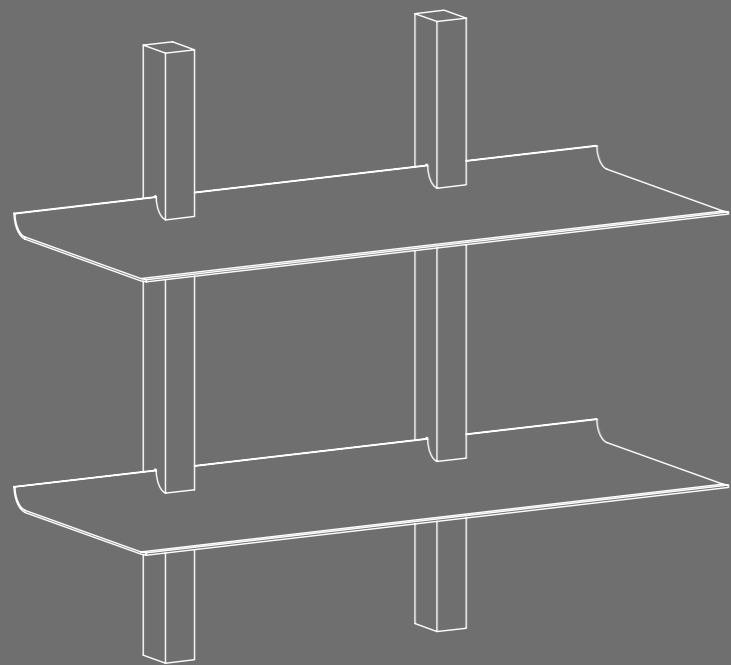

WAVE

ИНТЕРЬЕРНАЯ СТЕЛЛАЖНАЯ СИСТЕМА

WAVE

Интерьерная стеллажная система в лаконичном скандинавском стиле.

Wave – это сочетание натуральных природных материалов, простых четких линий и идеальной обработки. Вертикальные стойки (опоры) изготовлены вручную из массива дерева с пропиткой маслом.

Оригинальная полностью скрытая система крепления к стене. В стандартном исполнении предлагаются стойки из массива ясеня.

По запросу возможно изготовление стоек из дуба, бука или другого дерева. Полки выполнены из окрашенной стали в 2 цветах: остро актуальный графический черный и, растворяющийся в интерьере, белый.

Арт. 19.555.01.60W

Комплект: 2 стойки 808мм и 2 полки 900мм
Материал: массив ясеня, окрашенная сталь
Цвет полок белый.

Арт. 19.808.01.90В

Комплект: 2 стойки 808мм и 2 полки 900мм
Материал: массив ясеня, окрашенная сталь
Цвет полок черный.

Арт. 19.555.01.60W

Комплект: 2 стойки 555мм и 2 полки 600мм
Материал: массив ясеня, окрашенная сталь
Цвет полок белый.

Арт. 19.555.01.60B

Комплект: 2 стойки 555мм и 2 полки 600мм
Материал: массив ясеня, окрашенная сталь
Цвет полок черный.