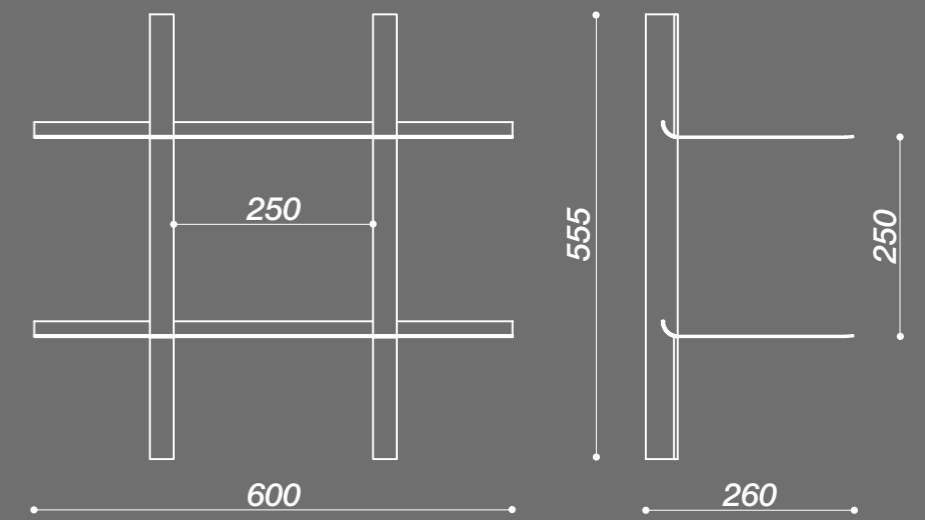

Материал: массив ясеня, окрашенная сталь
Цвет полок черный.

РАЗМЕРЫ КОМПЛЕКТОВ

Арт. 19.808.01.SW
Арт. 19.808.01.SB

Арт. 19.808.01.90W
Арт. 19.808.01.90B

Арт. 19.555.01.60W
Арт. 19.555.01.60B

Арт. 19.W03.01.SW
Арт. 19.W03.01.SB

ВСЕ СТАНДАРТНЫЕ ПРЕДЛОЖЕНИЯ

Артикул	Высота стойки, мм
19.303.01	303
19.555.01	555
19.808.01	808
19.1060.01	1060
19.1313.01	1313
19.1565.01	1565

Артикул	Длина полки, мм	Цвет полки
19.001.300B	300	черный
19.001.300W	300	белый
19.001.450B	450	черный
19.001.450W	450	белый
19.001.600B	600	черный
19.001.600W	600	белый
19.001.900B	900	черный
19.001.900W	900	белый