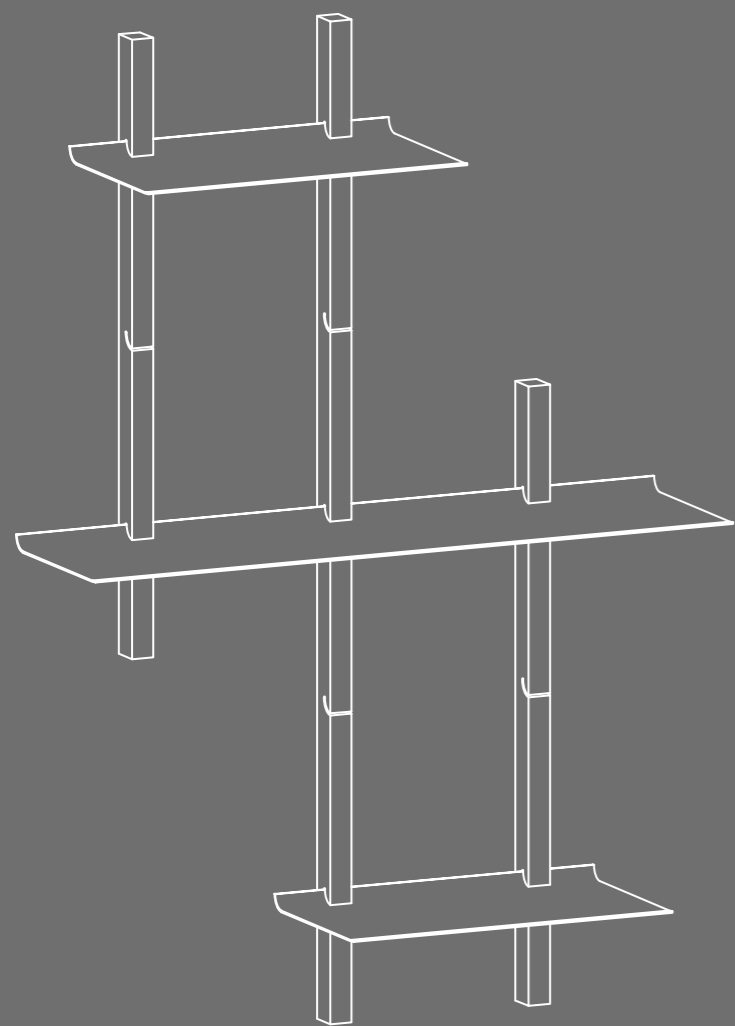

WAVE

ИНТЕРЬЕРНАЯ СТЕЛЛАЖНАЯ СИСТЕМА

WAVE

Интерьерная стеллажная система в лаконичном скандинавском стиле.

Wave – это сочетание натуральных природных материалов, простых четких линий и идеальной обработки. Вертикальные стойки (опоры) изготовлены вручную из массива дерева с пропиткой маслом.

Арт. 19.555.01.60W

Комплект: 2 стойки 555мм и 2 полки 600мм
Материал: массив ясеня, окрашенная сталь
Цвет полок белый.

Арт. 19.555.01.60B

Комплект: 2 стойки 555мм и 2 полки 600мм
Материал: массив ясеня, окрашенная сталь
Цвет полок черный.

Арт. 19.W03.01.SW

Комплект: 2 стойки 808мм, 1 стойка 1313мм,
2 полки 450мм и 1 полка 900мм
Материал: массив ясеня, окрашенная сталь
Цвет полок белый.

Арт. 19.W03.01.SB

Комплект: 2 стойки 808мм, 1 стойка 1313мм,
2 полки 450мм и 1 полка 900мм
Материал: массив ясеня, окрашенная сталь
Цвет полок черный.