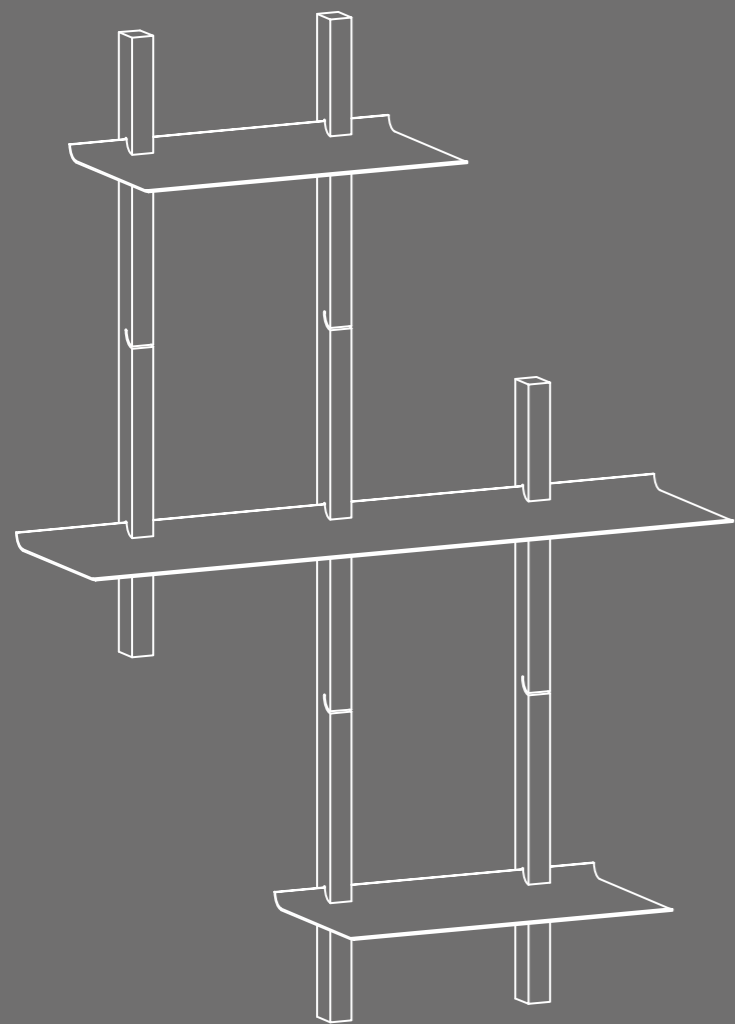

WAVE

ИНТЕРЬЕРНАЯ СТЕЛЛАЖНАЯ СИСТЕМА

WAVE

Интерьерная стеллажная система в лаконичном скандинавском стиле.

Wave – это сочетание натуральных природных материалов, простых четких линий и идеальной обработки. Вертикальные стойки (опоры) изготовлены вручную из массива дерева с пропиткой маслом.

Арт. 19.555.01.60W

Комплект: 2 стойки 555мм и 2 полки 600мм
Материал: массив ясеня, окрашенная сталь
Цвет полок белый.

Арт. 19.555.01.60B

Комплект: 2 стойки 555мм и 2 полки 600мм
Материал: массив ясеня, окрашенная сталь
Цвет полок черный.

Арт. 19.W03.01.SW

Комплект: 2 стойки 808мм, 1 стойка 1313мм,
2 полки 450мм и 1 полка 900мм
Материал: массив ясеня, окрашенная сталь
Цвет полок белый.

Арт. 19.W03.01.SB

Комплект: 2 стойки 808мм, 1 стойка 1313мм,
2 полки 450мм и 1 полка 900мм
Материал: массив ясеня, окрашенная сталь
Цвет полок черный.