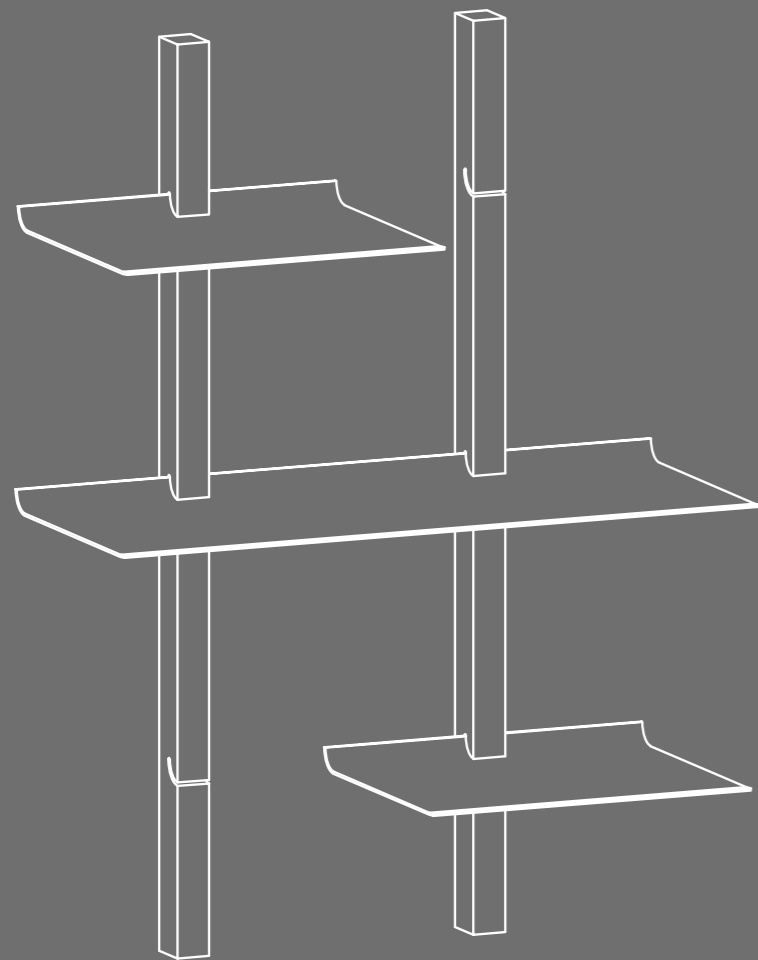

WAVE

ИНТЕРЬЕРНАЯ СТЕЛЛАЖНАЯ СИСТЕМА

WAVE

Интерьерная стеллажная система в лаконичном скандинавском стиле.

Wave – это сочетание натуральных природных материалов, простых четких линий и идеальной обработки. Вертикальные стойки (опоры) изготовлены вручную из массива дерева с пропиткой маслом.

Арт. 19.555.01.60W

Комплект: 2 стойки 555мм и 2 полки 600мм
Материал: массив ясеня, окрашенная сталь
Цвет полок белый.

Арт. 19.555.01.60B

Комплект: 2 стойки 555мм и 2 полки 600мм
Материал: массив ясеня, окрашенная сталь
Цвет полок черный.

Арт. 19.W03.01.SW

Комплект: 2 стойки 808мм, 1 стойка 1313мм,
2 полки 450мм и 1 полка 900мм
Материал: массив ясеня, окрашенная сталь
Цвет полок белый.

Арт. 19.W03.01.SB

Комплект: 2 стойки 808мм, 1 стойка 1313мм,
2 полки 450мм и 1 полка 900мм
Материал: массив ясеня, окрашенная сталь
Цвет полок черный.

Арт. 19.808.01.SW

Комплект: 2 стойки 808мм, 2 полки 300мм и
1 полка 450мм

Материал: массив ясеня, окрашенная сталь
Цвет полок белый.

Арт. 19.808.01.SB

Комплект: 2 стойки 808мм, 2 полки 300мм и
1 полка 450мм