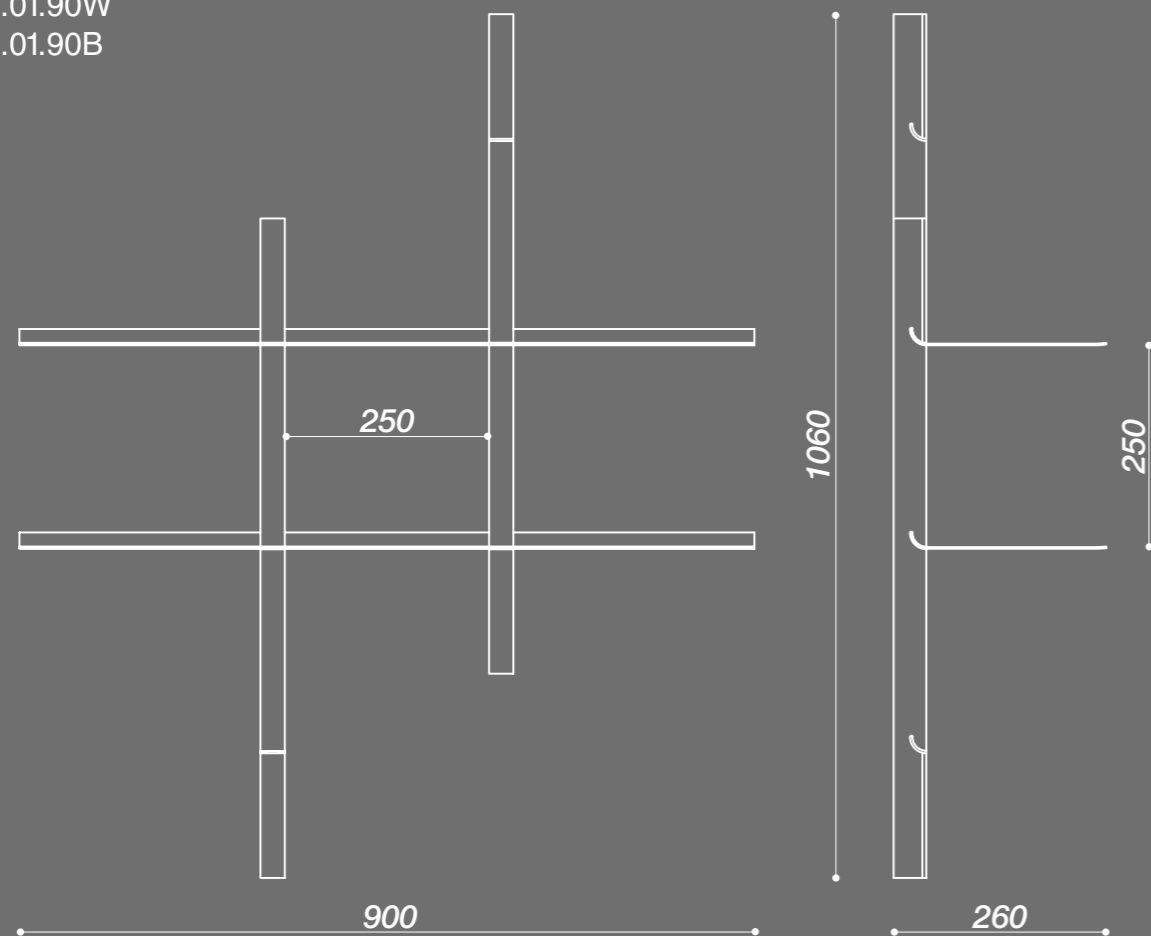

Материал: массив ясеня, окрашенная сталь
Цвет полок черный.

РАЗМЕРЫ КОМПЛЕКТОВ

Арт. 19.808.01.SW
Арт. 19.808.01.SB

Арт. 19.808.01.90W
Арт. 19.808.01.90B

Арт. 19.555.01.60W
Арт. 19.555.01.60B

Арт. 19.W03.01.SW
Арт. 19.W03.01.SB

ВСЕ СТАНДАРТНЫЕ ПРЕДЛОЖЕНИЯ

Артикул	Высота стойки, мм
19.303.01	303
19.555.01	555
19.808.01	808
19.1060.01	1060
19.1313.01	1313
19.1565.01	1565

Артикул	Длина полки, мм	Цвет полки
19.001.300B	300	черный
19.001.300W	300	белый
19.001.450B	450	черный
19.001.450W	450	белый
19.001.600B	600	черный
19.001.600W	600	белый
19.001.900B	900	черный
19.001.900W	900	белый