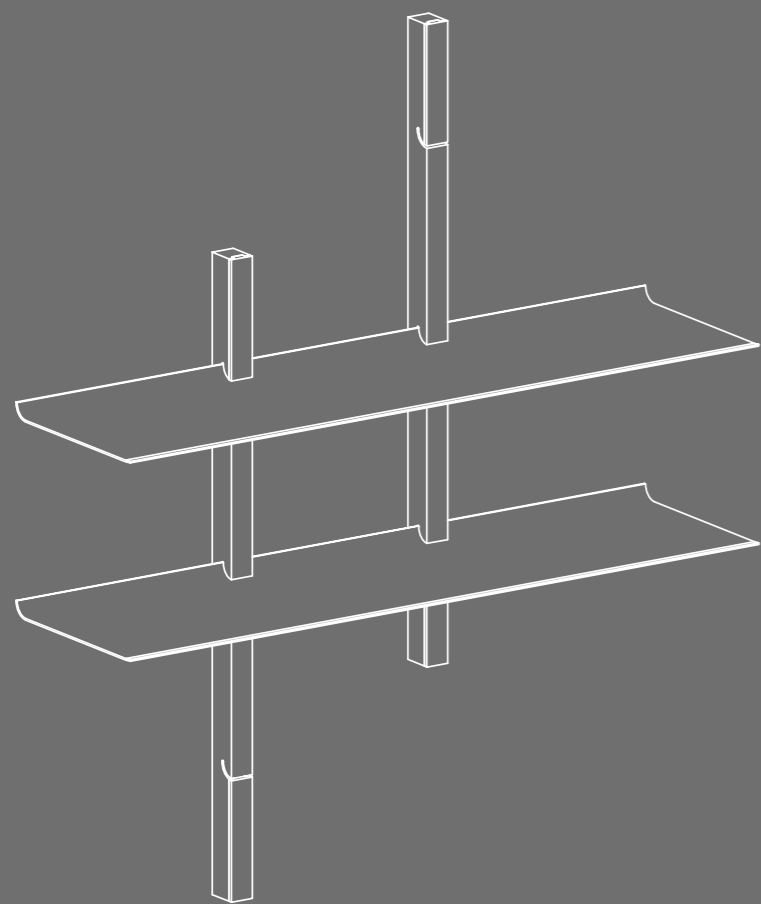

WAVE

ИНТЕРЬЕРНАЯ СТЕЛЛАЖНАЯ СИСТЕМА

WAVE

Интерьерная стеллажная система в лаконичном скандинавском стиле.

Wave – это сочетание натуральных природных материалов, простых четких линий и идеальной обработки. Вертикальные стойки (опоры) изготовлены вручную из массива дерева с пропиткой маслом.

Оригинальная полностью скрытая система крепления к стене. В стандартном исполнении предлагаются стойки из массива ясеня.

По запросу возможно изготовление стоек из дуба, бука или другого дерева. Полки выполнены из окрашенной стали в 2 цветах: остро актуальный графический черный и, растворяющийся в интерьере, белый.

Арт. 19.555.01.60W

Комплект: 2 стойки 808мм и 2 полки 900мм
Материал: массив ясеня, окрашенная сталь
Цвет полок белый.

Арт. 19.808.01.90В

Комплект: 2 стойки 808мм и 2 полки 900мм
Материал: массив ясеня, окрашенная сталь
Цвет полок черный.

Арт. 19.555.01.60W

Комплект: 2 стойки 555мм и 2 полки 600мм
Материал: массив ясеня, окрашенная сталь
Цвет полок белый.

Арт. 19.555.01.60B

Комплект: 2 стойки 555мм и 2 полки 600мм
Материал: массив ясеня, окрашенная сталь
Цвет полок черный.