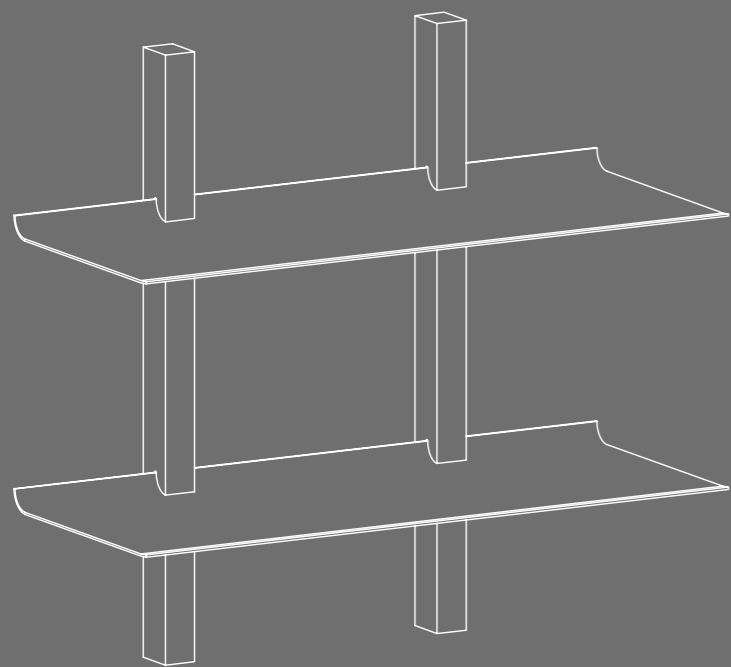

WAVE

ИНТЕРЬЕРНАЯ СТЕЛЛАЖНАЯ СИСТЕМА

WAVE

Интерьерная стеллажная система в лаконичном скандинавском стиле.

Wave – это сочетание натуральных природных материалов, простых четких линий и идеальной обработки. Вертикальные стойки (опоры) изготовлены вручную из массива дерева с пропиткой маслом.

Оригинальная полностью скрытая система крепления к стене. В стандартном исполнении предлагаются стойки из массива ясеня.

По запросу возможно изготовление стоек из дуба, бука или другого дерева. Полки выполнены из окрашенной стали в 2 цветах: остро актуальный графический черный и, растворяющийся в интерьере, белый.

Арт. 19.555.01.60W

Комплект: 2 стойки 808мм и 2 полки 900мм
Материал: массив ясеня, окрашенная сталь
Цвет полок белый.

Арт. 19.808.01.90В

Комплект: 2 стойки 808мм и 2 полки 900мм
Материал: массив ясеня, окрашенная сталь
Цвет полок черный.

Арт. 19.555.01.60W

Комплект: 2 стойки 555мм и 2 полки 600мм
Материал: массив ясеня, окрашенная сталь
Цвет полок белый.

Арт. 19.555.01.60B

Комплект: 2 стойки 555мм и 2 полки 600мм
Материал: массив ясеня, окрашенная сталь
Цвет полок черный.