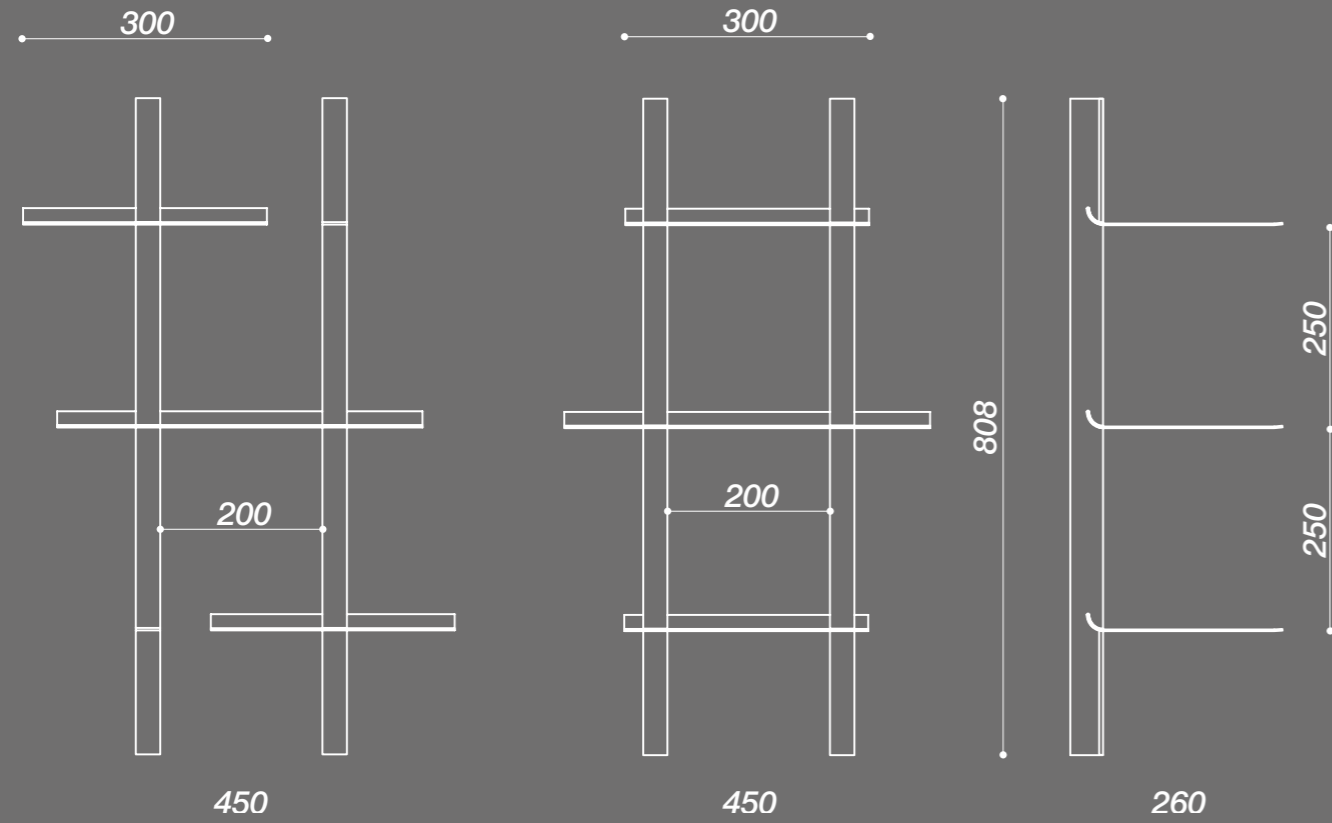

Арт. 19.808.01.SW

Комплект: 2 стойки 808мм, 2 полки 300мм и
1 полка 450мм

Материал: массив ясеня, окрашенная сталь
Цвет полок белый.

Арт. 19.808.01.SB

Комплект: 2 стойки 808мм, 2 полки 300мм и
1 полка 450мм

Материал: массив ясеня, окрашенная сталь
Цвет полок черный.

РАЗМЕРЫ КОМПЛЕКТОВ

Арт. 19.808.01.SW
Арт. 19.808.01.SB

Арт. 19.808.01.90W
Арт. 19.808.01.90B

Арт. 19.555.01.60W
Арт. 19.555.01.60B

Арт. 19.W03.01.SW
Арт. 19.W03.01.SB

ВСЕ СТАНДАРТНЫЕ ПРЕДЛОЖЕНИЯ

Артикул	Высота стойки, мм
19.303.01	303
19.555.01	555
19.808.01	808
19.1060.01	1060
19.1313.01	1313
19.1565.01	1565

Артикул	Длина полки, мм	Цвет полки
19.001.300B	300	черный
19.001.300W	300	белый
19.001.450B	450	черный
19.001.450W	450	белый
19.001.600B	600	черный
19.001.600W	600	белый
19.001.900B	900	черный
19.001.900W	900	белый