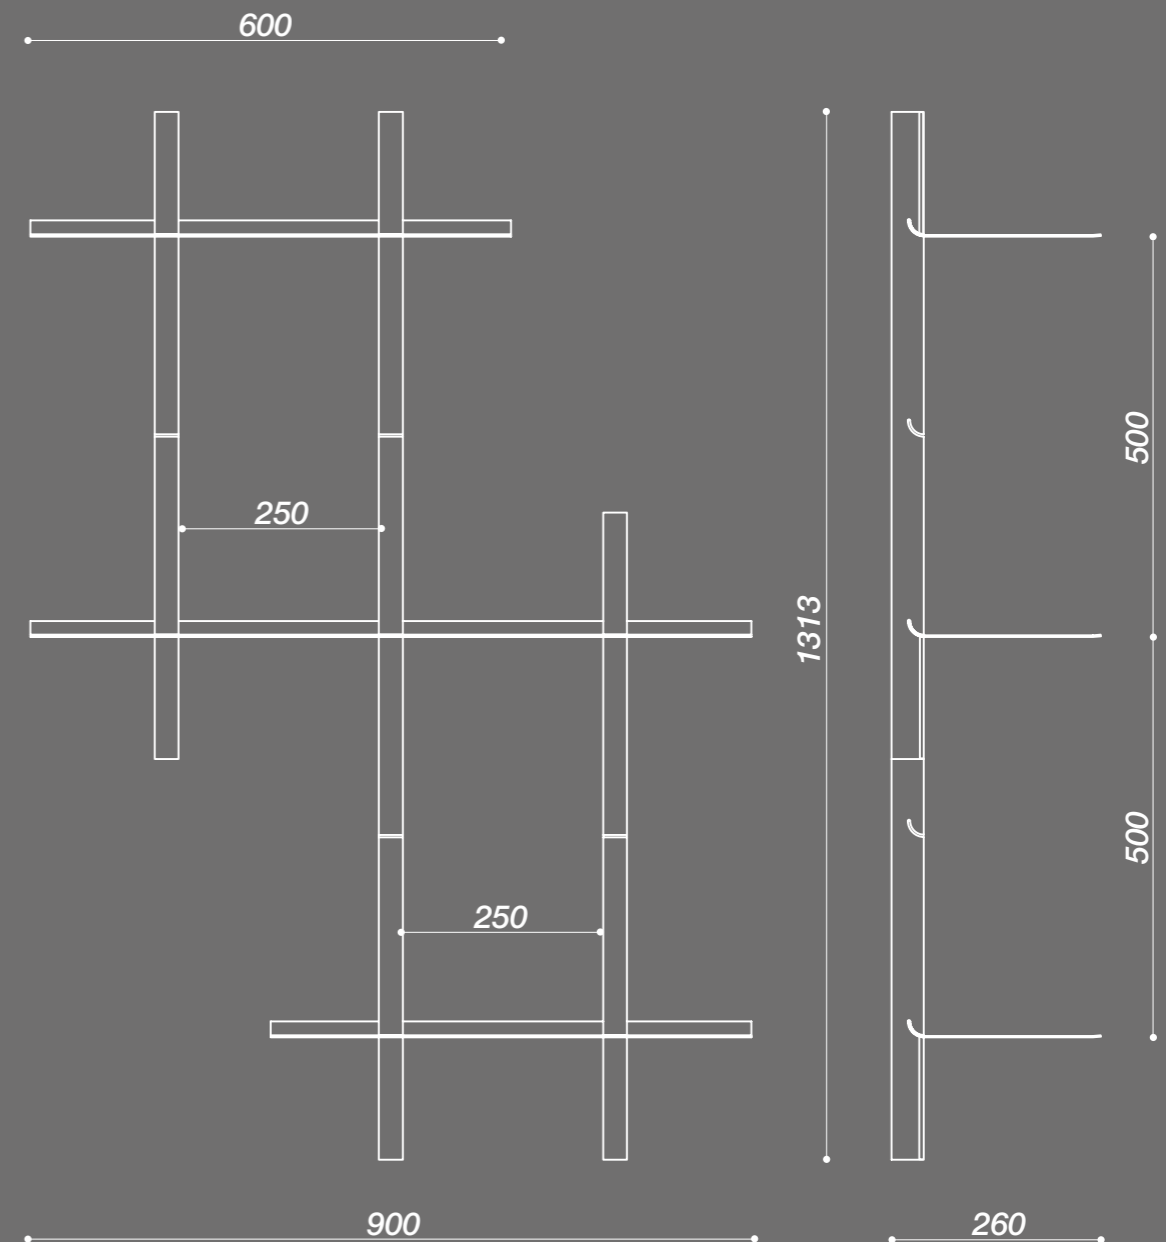

Материал: массив ясеня, окрашенная сталь
Цвет полок черный.

РАЗМЕРЫ КОМПЛЕКТОВ

Арт. 19.808.01.SW
Арт. 19.808.01.SB

Арт. 19.808.01.90W
Арт. 19.808.01.90B

Арт. 19.555.01.60W
Арт. 19.555.01.60B

Арт. 19.W03.01.SW
Арт. 19.W03.01.SB

ВСЕ СТАНДАРТНЫЕ ПРЕДЛОЖЕНИЯ

Артикул	Высота стойки, мм
19.303.01	303
19.555.01	555
19.808.01	808
19.1060.01	1060
19.1313.01	1313
19.1565.01	1565

Артикул	Длина полки, мм	Цвет полки
19.001.300B	300	черный
19.001.300W	300	белый
19.001.450B	450	черный
19.001.450W	450	белый
19.001.600B	600	черный
19.001.600W	600	белый
19.001.900B	900	черный
19.001.900W	900	белый