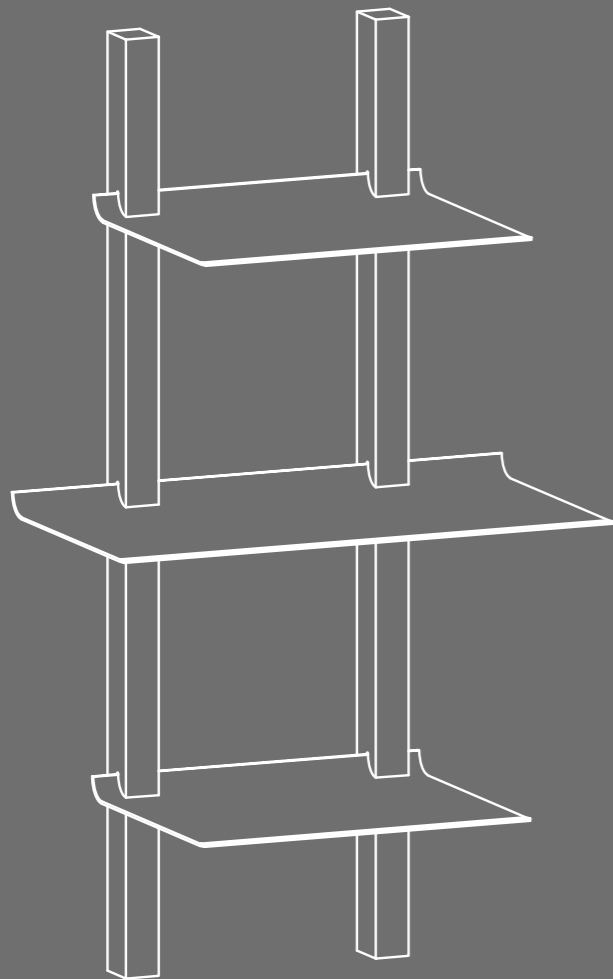

WAVE

ИНТЕРЬЕРНАЯ СТЕЛЛАЖНАЯ СИСТЕМА

WAVE

Интерьерная стеллажная система в лаконичном скандинавском стиле.

Wave – это сочетание натуральных природных материалов, простых четких линий и идеальной обработки. Вертикальные стойки (опоры) изготовлены вручную из массива дерева с пропиткой маслом.

Арт. 19.808.01.SW

Комплект: 2 стойки 808мм, 2 полки 300мм и
1 полка 450мм

Материал: массив ясеня, окрашенная сталь
Цвет полок белый.

Арт. 19.808.01.SB

Комплект: 2 стойки 808мм, 2 полки 300мм и
1 полка 450мм

Материал: массив ясеня, окрашенная сталь
Цвет полок черный.

РАЗМЕРЫ КОМПЛЕКТОВ

Арт. 19.808.01.SW
Арт. 19.808.01.SB

Арт. 19.808.01.90W
Арт. 19.808.01.90B

Арт. 19.555.01.60W
Арт. 19.555.01.60B

Арт. 19.W03.01.SW
Арт. 19.W03.01.SB

ВСЕ СТАНДАРТНЫЕ ПРЕДЛОЖЕНИЯ

Артикул	Высота стойки, мм
19.303.01	303
19.555.01	555
19.808.01	808
19.1060.01	1060
19.1313.01	1313
19.1565.01	1565

Артикул	Длина полки, мм	Цвет полки
19.001.300B	300	черный
19.001.300W	300	белый
19.001.450B	450	черный
19.001.450W	450	белый
19.001.600B	600	черный
19.001.600W	600	белый
19.001.900B	900	черный
19.001.900W	900	белый