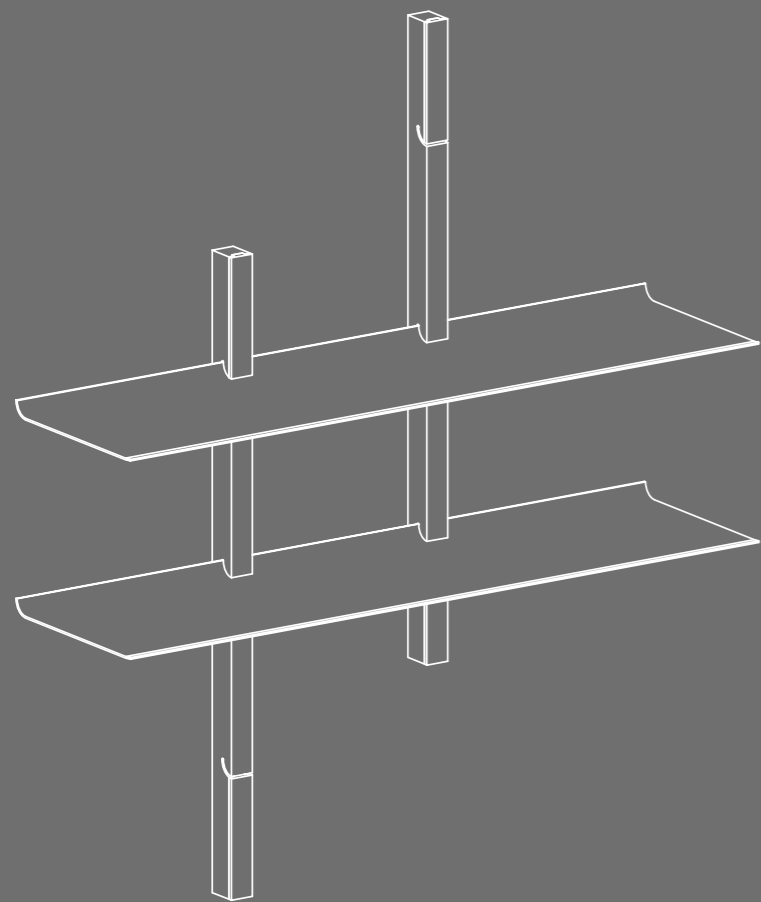

WAVE

ИНТЕРЬЕРНАЯ СТЕЛЛАЖНАЯ СИСТЕМА

WAVE

Интерьерная стеллажная система в лаконичном скандинавском стиле.

Wave – это сочетание натуральных природных материалов, простых четких линий и идеальной обработки. Вертикальные стойки (опоры) изготовлены вручную из массива дерева с пропиткой маслом.

Оригинальная полностью скрытая система крепления к стене. В стандартном исполнении предлагаются стойки из массива ясеня.

По запросу возможно изготовление стоек из дуба, бука или другого дерева. Полки выполнены из окрашенной стали в 2 цветах: остро актуальный графический черный и, растворяющийся в интерьере, белый.

Арт. 19.555.01.60W

Комплект: 2 стойки 808мм и 2 полки 900мм
Материал: массив ясеня, окрашенная сталь
Цвет полок белый.

Арт. 19.808.01.90В

Комплект: 2 стойки 808мм и 2 полки 900мм
Материал: массив ясеня, окрашенная сталь
Цвет полок черный.

Арт. 19.555.01.60W

Комплект: 2 стойки 555мм и 2 полки 600мм
Материал: массив ясеня, окрашенная сталь
Цвет полок белый.

Арт. 19.555.01.60B

Комплект: 2 стойки 555мм и 2 полки 600мм
Материал: массив ясеня, окрашенная сталь
Цвет полок черный.